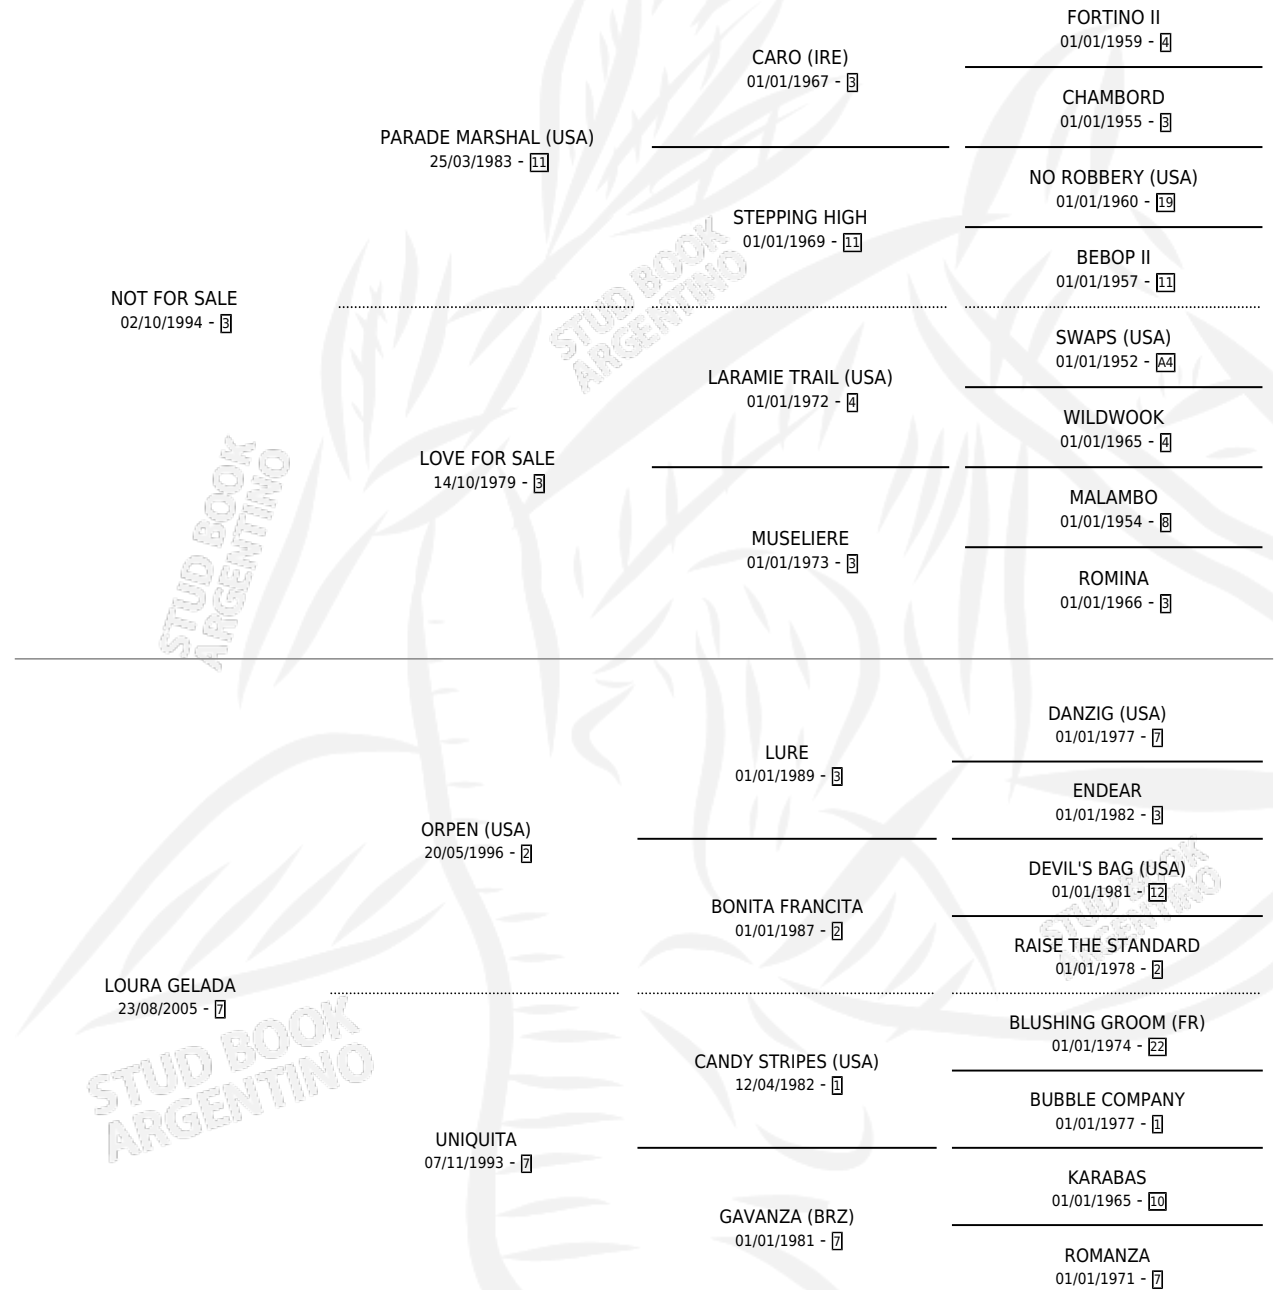

LOT TO SALE

por NOT FOR SALE y LOURA GELADA por ORPEN (USA)

Argentina · Macho · Zaino · SP · 01/08/2011
Familia 7-a · Volumen 41

ESTADO

TIPIFICACIÓN SANGUÍNEA	X
TIPIFICACIÓN POR ADN	✓
PASAPORTE	✓
IDENTIFICACIÓN POR MICROCHIP	✓
REPRODUCTOR	X

Lugar de nacimiento: La Manija

Criador: Sin dato

PEDIGREE

EXPORTACIÓN / IMPORTACIÓN

FECHA	MOVIMIENTO	PAÍS
01/12/2014	EXPORTADO	SINGAPUR

~

CAMPAÑA

Solo carreras oficiales de Argentina