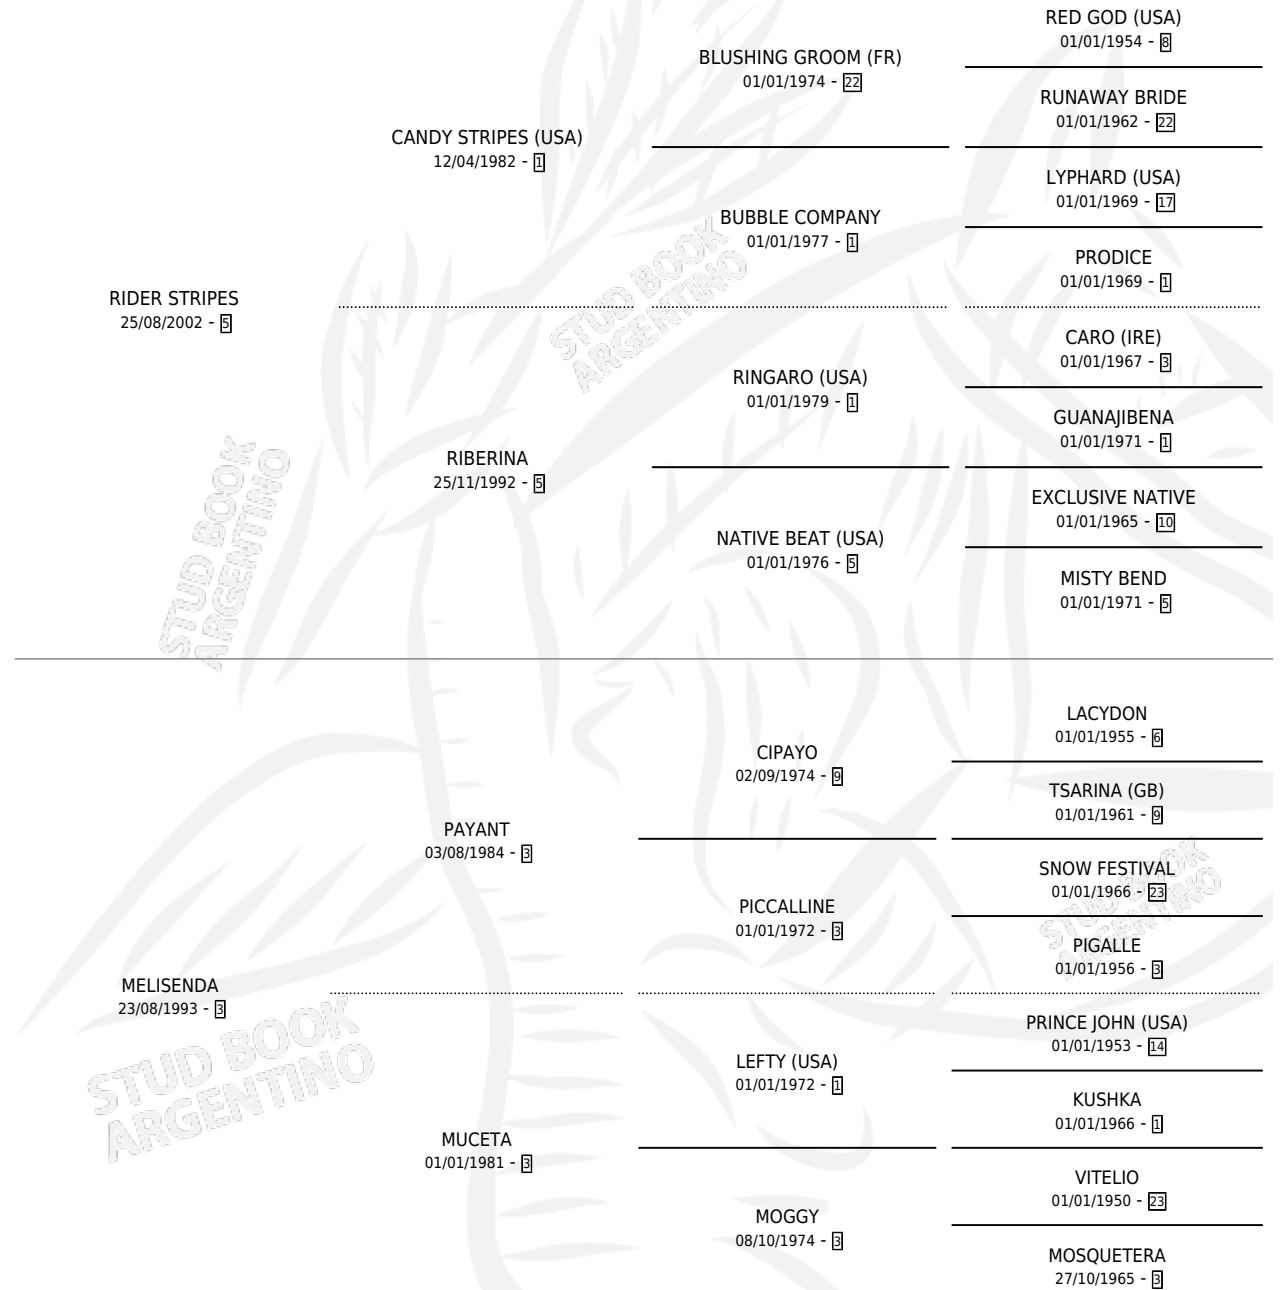

AMIGO RIDER

por RIDER STRIPES y MELISENDA por PAYANT

Argentina · Macho · Zaino o Tordillo · SP · 20/07/2011
Familia 3-h · Volumen 41

ESTADO

TIPIFICACIÓN SANGUÍNEA	X
TIPIFICACIÓN POR ADN	X
PASAPORTE	X
IDENTIFICACIÓN POR MICROCHIP	X
REPRODUCTOR	X

Lugar de nacimiento: Campo particular

Criador: Barman Emilio Angel

PEDIGREE

AMIGO RIDER

Datos oficiales del Stud Book Argentino

Documento generado el 12/05/2026

studbook.org.ar