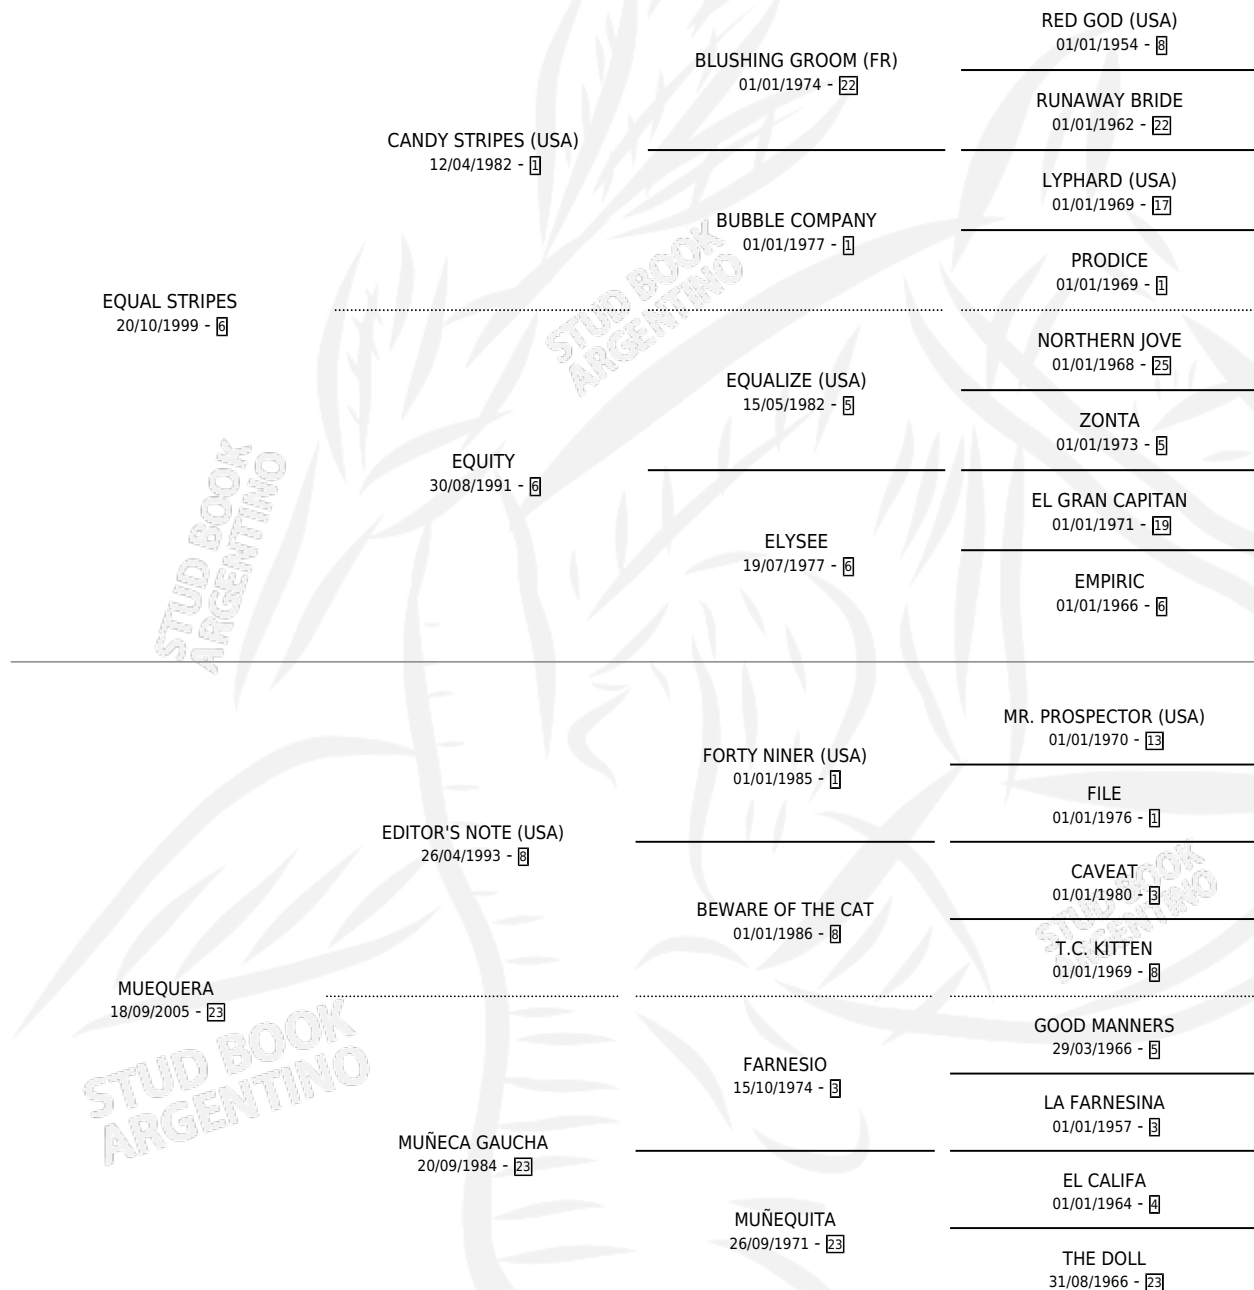

MOVING

por **EQUAL STRIPES** y **MUEQUERA** por **EDITOR'S NOTE**
(USA)

Argentina · Hembra · Zaino · SP · 11/07/2011
Familia 23-a · Volumen 41

ESTADO

TIPIFICACIÓN SANGUÍNEA	X
TIPIFICACIÓN POR ADN	✓
PASAPORTE	✓
IDENTIFICACIÓN POR MICROCHIP	✓
REPRODUCTOR	✓

Lugar de nacimiento: El Turf

Criador: El Turf

~

HIJOS

	MACHOS	HEMBRAS
4 NACIERON	2	2
3 CORRIERON	2	1
1 GANARON	1	0

1	0	0
GANADORES CL	GANADORES GR	GANADORES G1

PEDIGREE

EXPORTACIÓN / IMPORTACIÓN

FECHA	MOVIMIENTO	PAÍS
14/05/2019	EXPORTADO	PANAMA

~

SERVICIOS

Servicios **5** / Nacimientos **4** / Efectividad **80.00%**

PADRILLO	PRODUCTO	CRIADOR	1ER SERVICIO	ÚLTIMO SERVICIO
CIMA DE TRIOMPHE (IRE)	∅		23/09/2018	23/09/2018
FLESH FOR FANTASY	MOMMY (H Z, 28/08/2018)	EL TURF	16/09/2017	16/09/2017
FLESH FOR FANTASY	MOVILIZO (M T, 04/09/2017)	EL TURF	15/09/2016	15/09/2016
GALICADO	MOLINADA (H Z, 23/08/2016)	EL TURF	24/08/2015	12/09/2015
INTERACTION	MARS VOLTA (M Z, 27/07/2015)	EL TURF	17/08/2014	17/08/2014