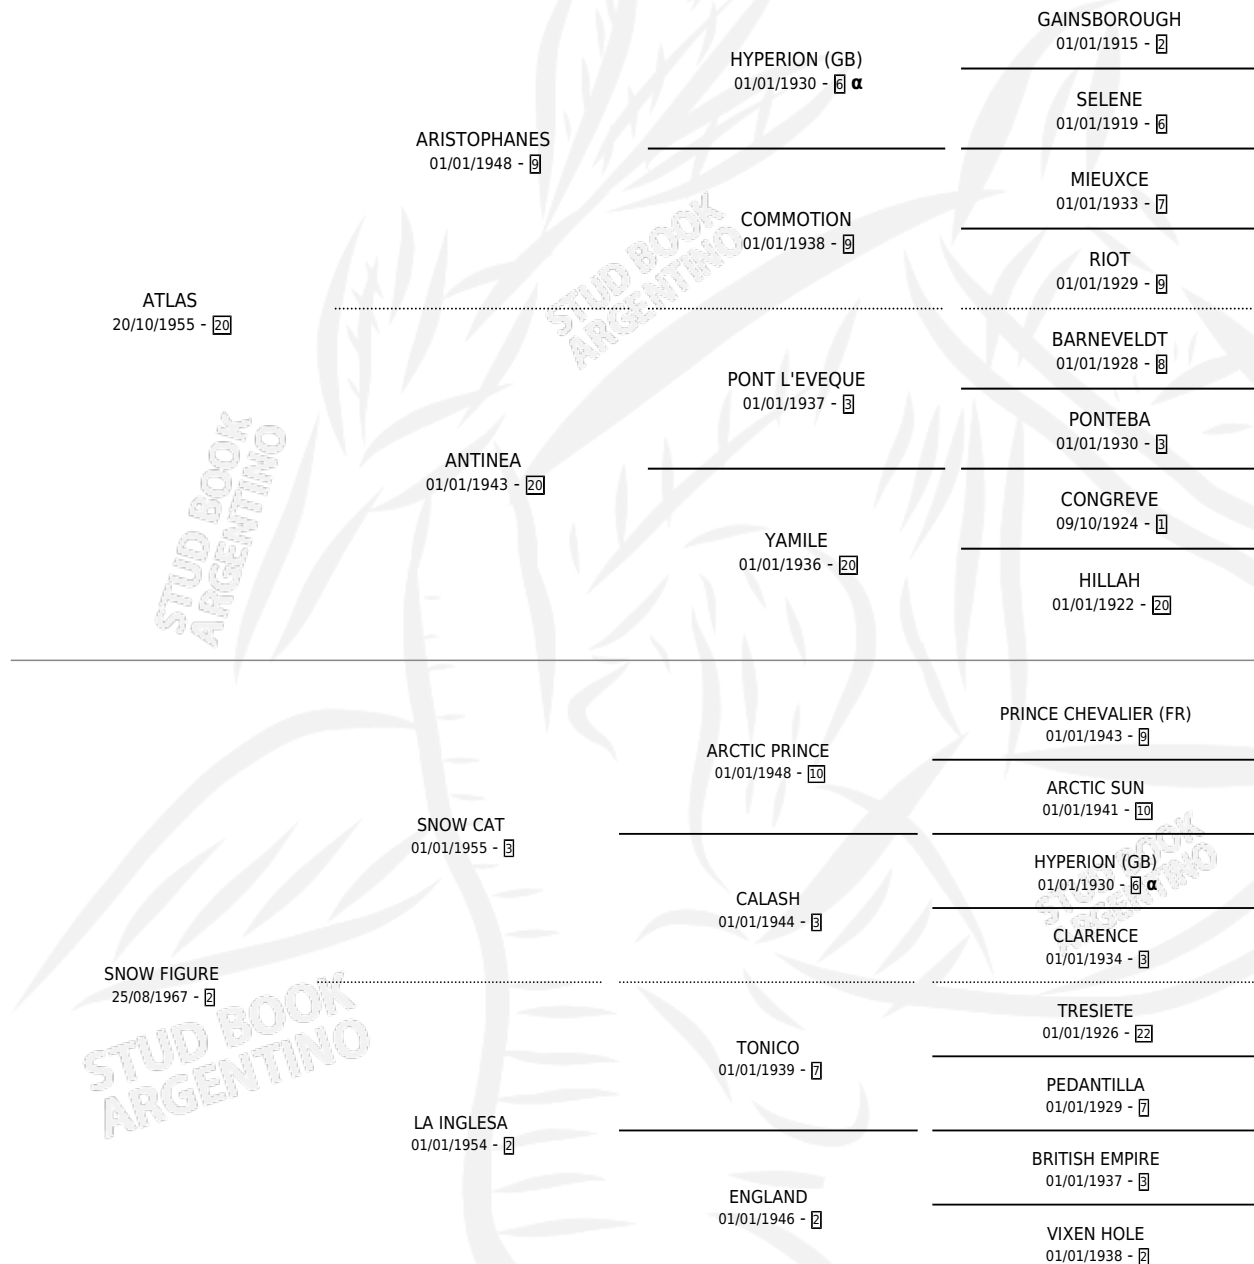

NEW FIGURE

por ATLAS y SNOW FIGURE por SNOW CAT

Argentina · Macho · Alazan Tostado · SP · 25/08/1976
Familia 2-n · Volumen 29

ESTADO

TIPIFICACIÓN SANGUÍNEA	✓
TIPIFICACIÓN POR ADN	X
PASAPORTE	X
IDENTIFICACIÓN POR MICROCHIP	X
REPRODUCTOR	✓

Lugar de nacimiento: Campo particular

Criador: Sin dato

~

HIJOS

	MACHOS	HEMBRAS
29 NACIERON	16	13
7 CORRIERON	6	1
2 GANARON	2	0

0 GANADORES **CL**   **0** GANADORES **GR**   **0** GANADORES **G1**

PEDIGREE

INBREEDING : α