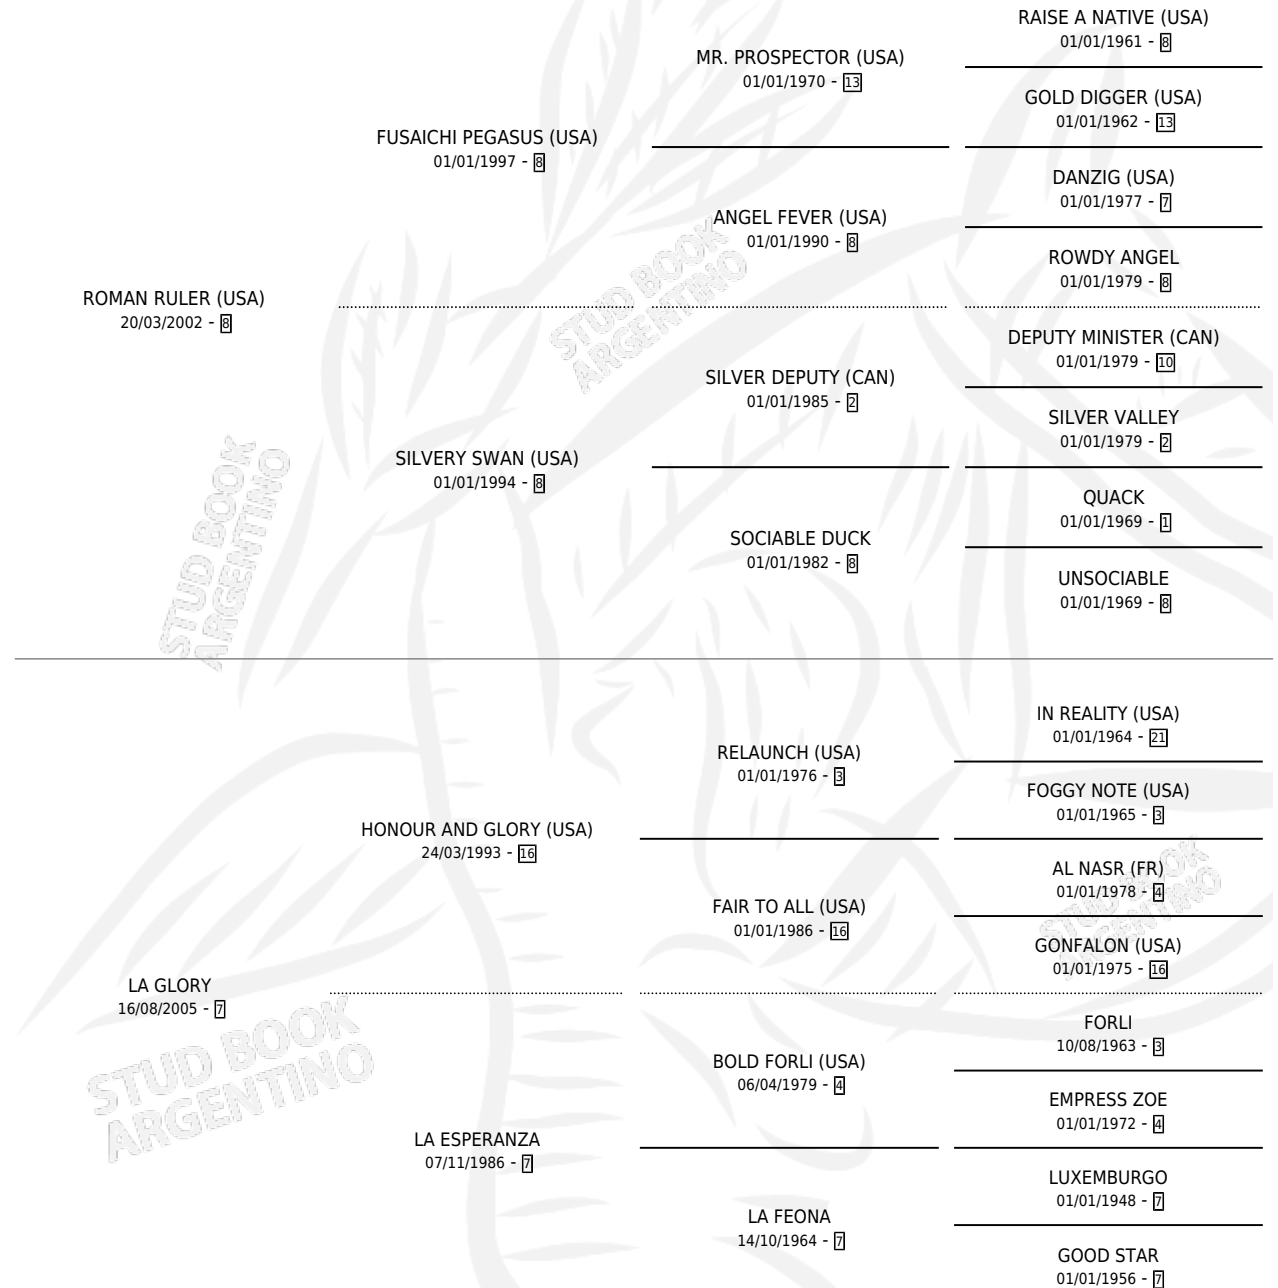

LA GROUPIE

por ROMAN RULER (USA) y LA GLORY por HONOUR AND GLORY (USA)

Argentina · Hembra · Zaino · SP · 21/07/2011
Familia 7 · Volumen 41

ESTADO

TIPIFICACIÓN SANGUÍNEA	X
TIPIFICACIÓN POR ADN	✓
PASAPORTE	✓
IDENTIFICACIÓN POR MICROCHIP	✓
REPRODUCTOR	X

Lugar de nacimiento: Vacacion

Criador: Vacacion

PEDIGREE

CAMPAÑA

Solo carreras oficiales de Argentina

POR EDAD

EDAD	CC	1°	2°	3°	4°	5°	NP	CLC	CLG	CLCG1	CLGG1	IMPORTE	GANANCIA / CC
3 AÑOS	6	1	0	2	1	1	1	0	0	0	0	\$111,000	\$18,500
4 AÑOS	7	0	0	1	1	1	4	0	0	0	0	\$35,860	\$5,123
5 AÑOS	2	0	0	0	0	0	2	0	0	0	0	\$0	\$0
TOTALES	15	1	0	3	2	2	7	0	0	0	0	\$146,860	\$9,791
%		6.7%	0.0%	20.0%	13.3%	13.3%	46.7%	0.0%	0.0%	0.0%	0.0%		

Ganadora en La Plata - \$146,860, a los 3 años.

POR DISTANCIA

HIPODROMO	CC	1°	2°	3°	4°	5°	NP	CLC	CLG	CLCG1	CLGG1	IMPORTE
LA PLATA	15	1	0	3	2	2	7	0	0	0	0	\$146,860
1200 MTS	11	0	0	2	1	2	6	0	0	0	0	\$55,060
1000 MTS	2	0	0	0	1	0	1	0	0	0	0	\$6,000
1100 MTS	2	1	0	1	0	0	0	0	0	0	0	\$85,800