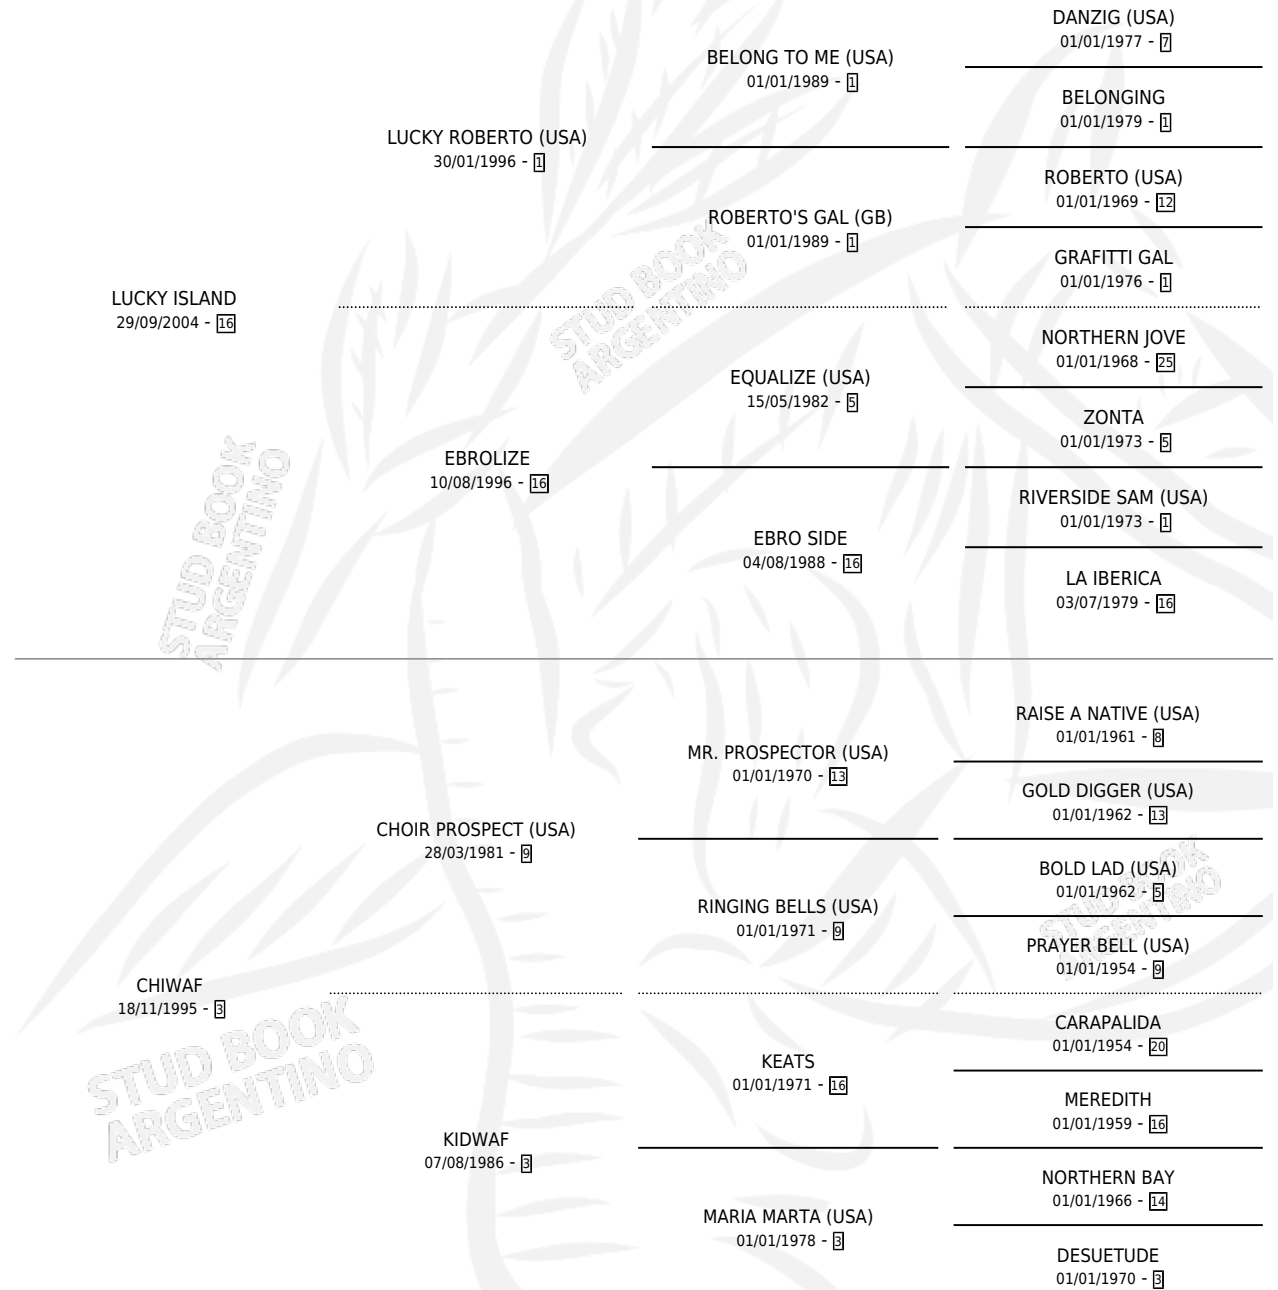

LUWAF

por LUCKY ISLAND y CHIWAF por CHOIR PROSPECT (USA)

Argentina · Macho · Alazan · SP · 06/08/2011
Familia 3-o · Volumen 41

ESTADO

TIPIFICACIÓN SANGUÍNEA	X
TIPIFICACIÓN POR ADN	✓
PASAPORTE	✓
IDENTIFICACIÓN POR MICROCHIP	✓
REPRODUCTOR	X

Lugar de nacimiento: Alborada
Criador: Alborada

PEDIGREE

LUWAF

Datos oficiales del Stud Book Argentino

Documento generado el 04/05/2026

studbook.org.ar