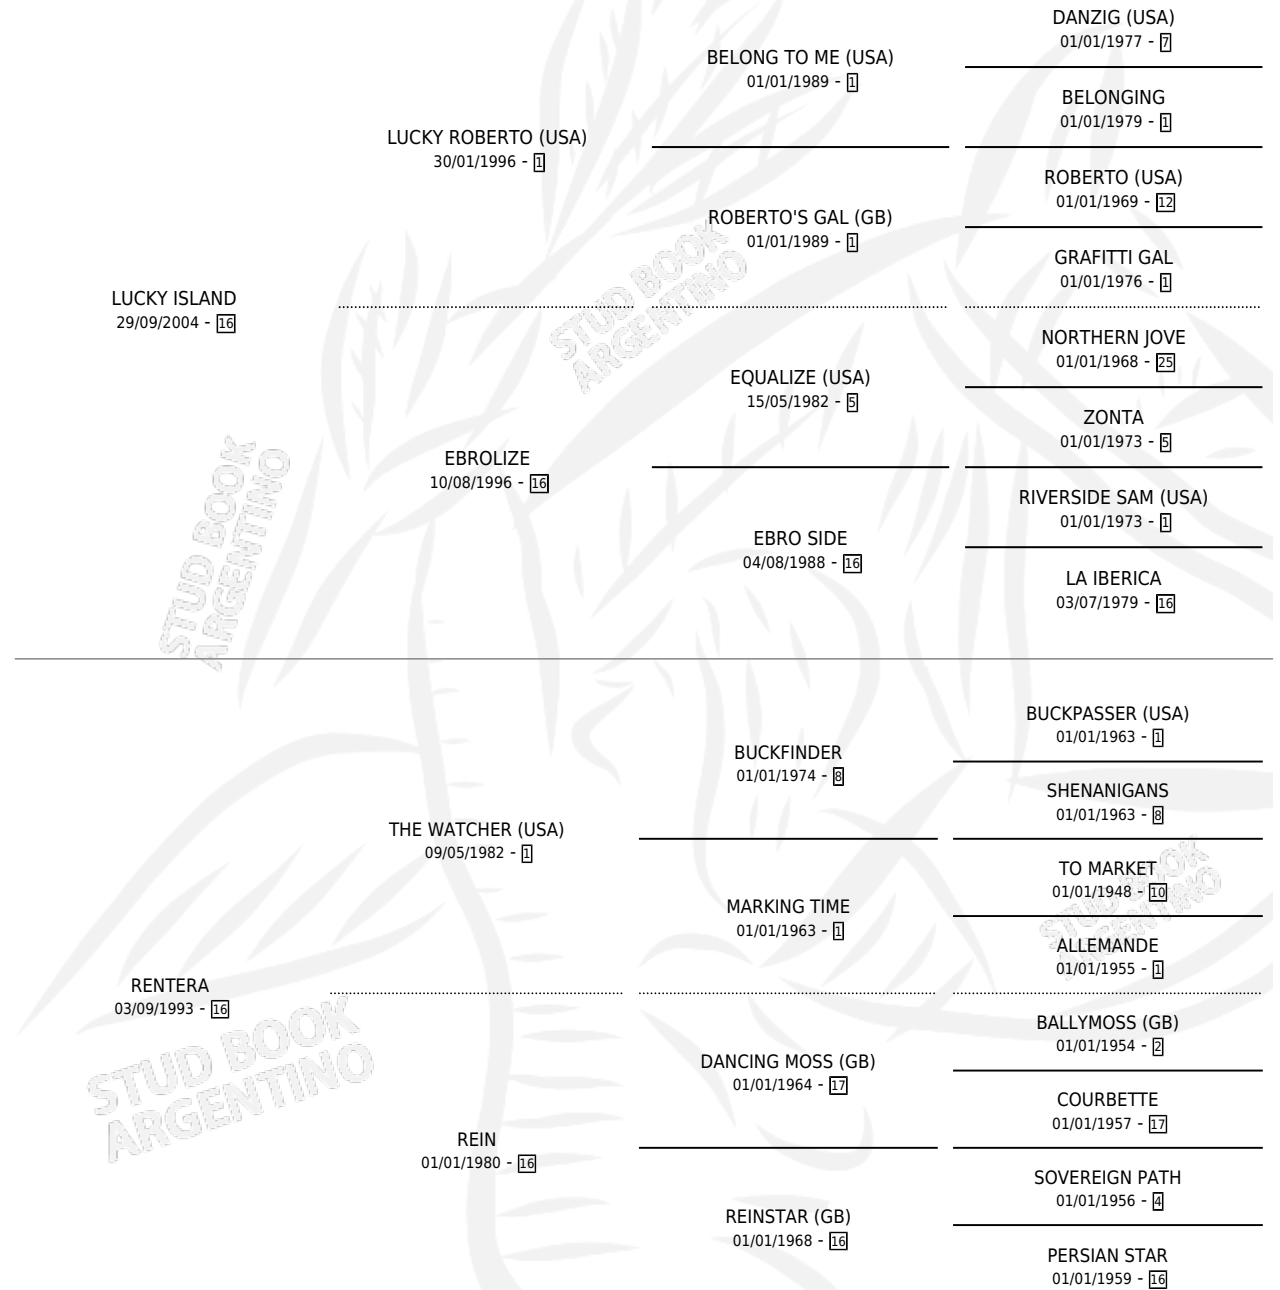

LUQSOR

por LUCKY ISLAND y RENTERA por THE WATCHER (USA)

Argentina · Macho · Alazan · SP · 08/08/2011
Familia 16-h · Volumen 41

ESTADO

TIPIFICACIÓN SANGUÍNEA	X
TIPIFICACIÓN POR ADN	✓
PASAPORTE	✓
IDENTIFICACIÓN POR MICROCHIP	✓
REPRODUCTOR	X

Lugar de nacimiento: Alborada

Criador: Alborada

PEDIGREE

LUQSOR

Datos oficiales del Stud Book Argentino

Documento generado el 25/04/2026

studbook.org.ar