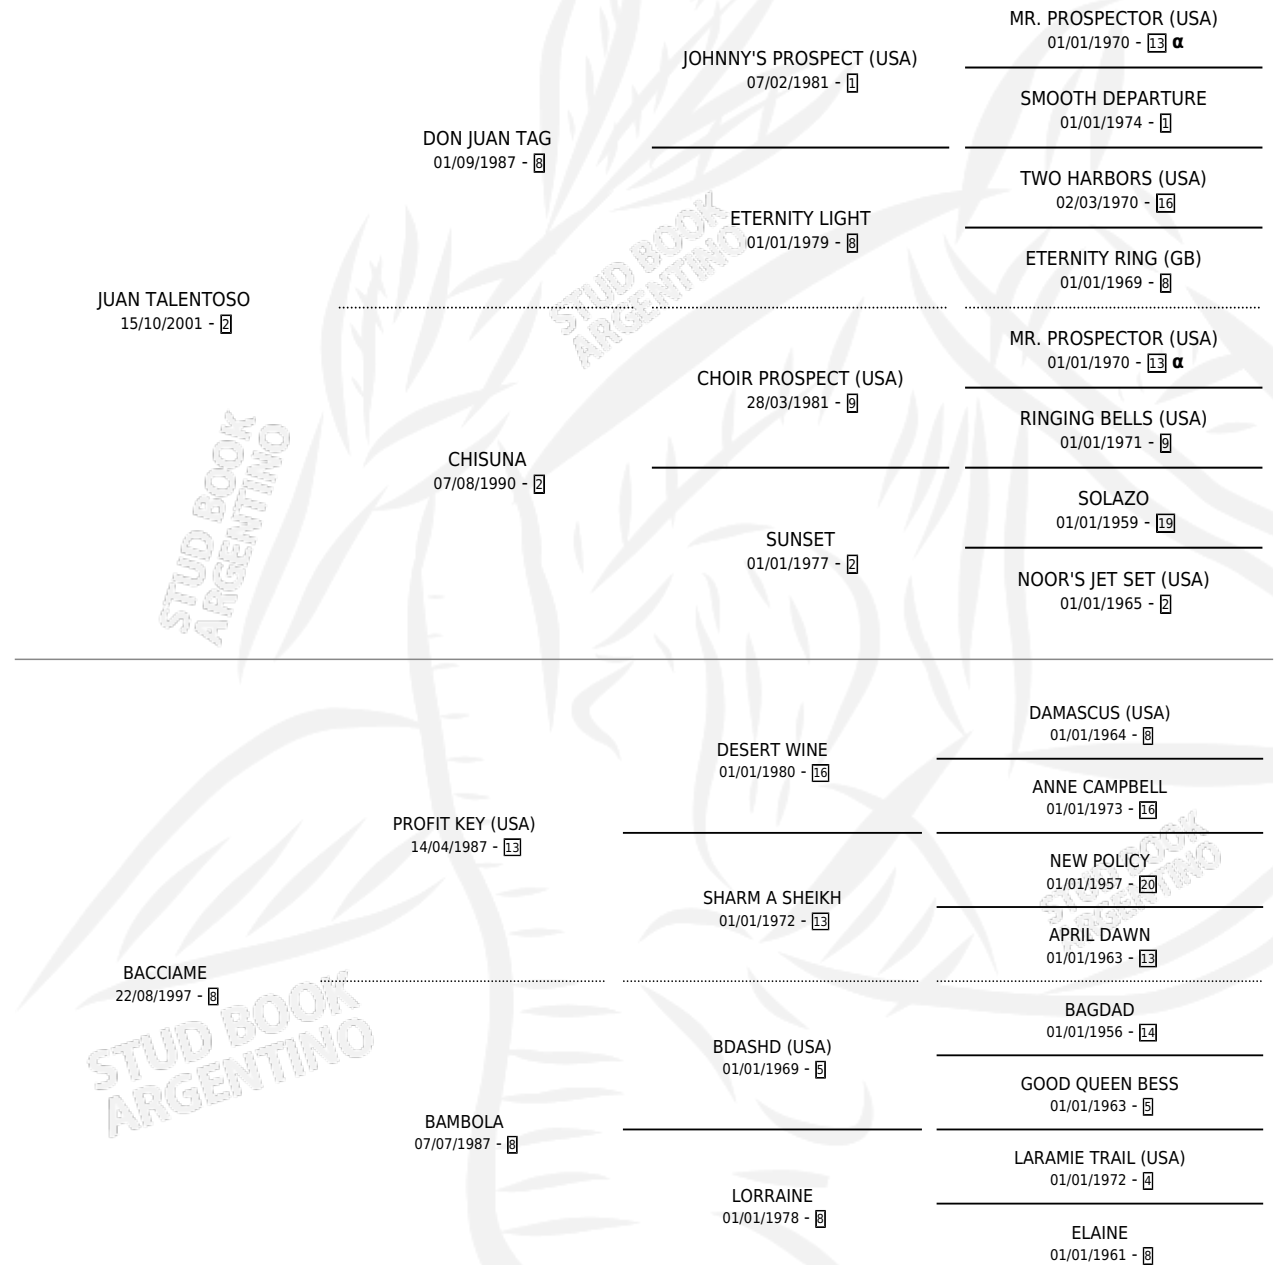

JUAN ATILA

por JUAN TALENTOSO y BACCIAME por PROFIT KEY
(USA)

Argentina · Macho · Zaino · SP · 06/08/2011
Familia 8-g · Volumen 41

ESTADO

TIPIFICACIÓN SANGUÍNEA	X
TIPIFICACIÓN POR ADN	✓
PASAPORTE	✓
IDENTIFICACIÓN POR MICROCHIP	✓
REPRODUCTOR	X

Lugar de nacimiento: Alborada
Criador: Alborada

PEDIGREE

INBREEDING : α