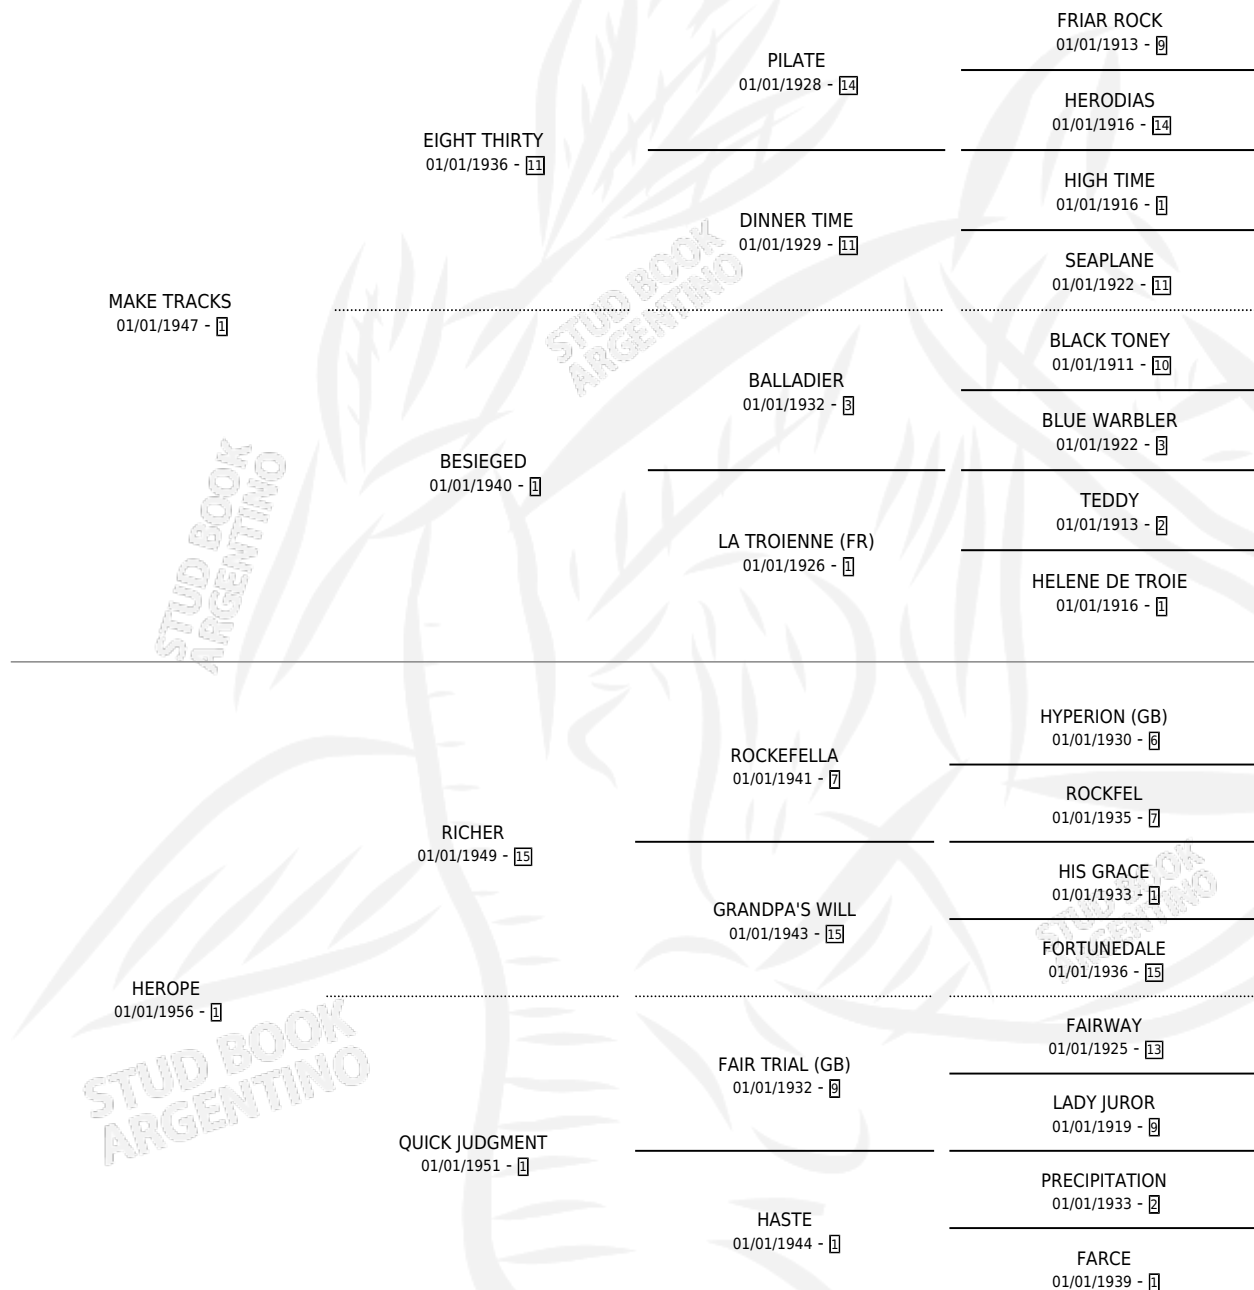

HECHIZADO

por **MAKE TRACKS** y **HEROPE** por **RICHER**

Argentina · Macho · Alazan · SP · 01/01/1962
Familia 1-s · Volumen 24

ESTADO

TIPIFICACIÓN SANGUÍNEA	X
TIPIFICACIÓN POR ADN	X
PASAPORTE	X
IDENTIFICACIÓN POR MICROCHIP	X
REPRODUCTOR	✓

Lugar de nacimiento: Campo particular

Criador: Sin dato

~

HIJOS

	MACHOS	HEMBRAS
58 NACIERON	20	38
12 CORRIERON	6	6
10 GANARON	5	5
0 GANADORES CL	0 GANADORES GR	0 GANADORES G1

PEDIGREE

SERVICIOS PADRILLO

TEMPORADA	HARAS	SERVICIO	NAC.	EFFECTIVIDAD
0	IMPORTADO EN VIENTRE	19	9	47.37 %

HECHIZADO

Datos oficiales del Stud Book Argentino

Documento generado el 05/05/2026

studbook.org.ar