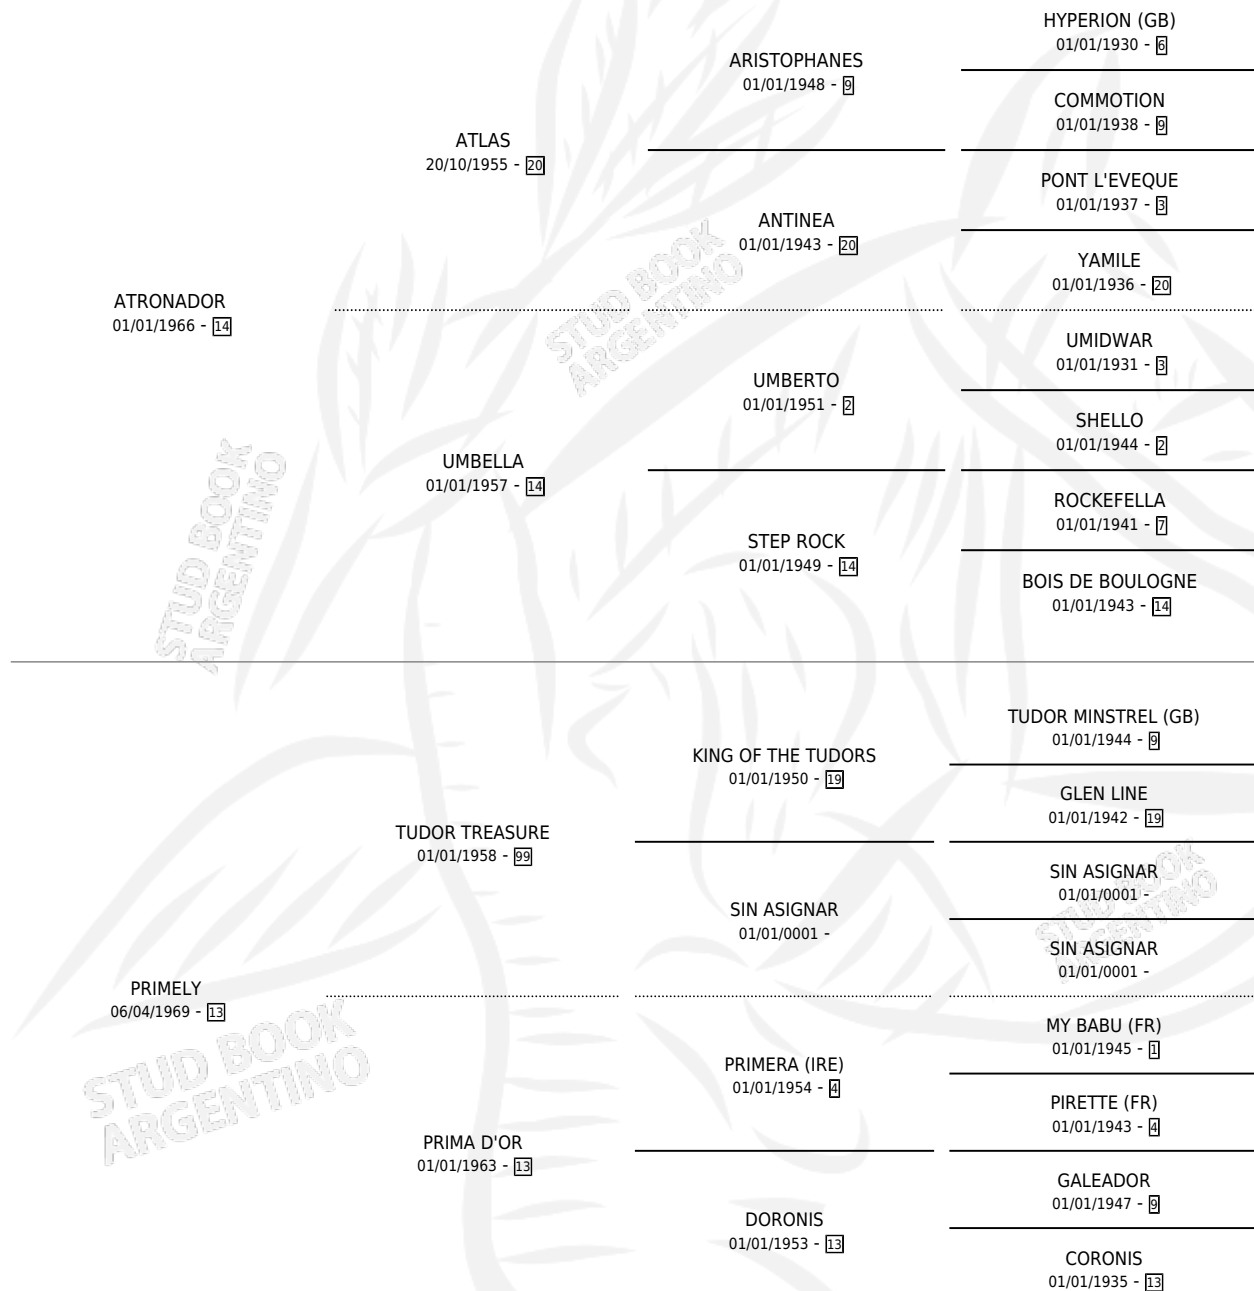

PRIMOR

por **ATRONADOR** y **PRIMELY** por **TUDOR TREASURE**

Argentina · Macho · Alazan · SP · 03/09/1976
Familia 13-c · Volumen 29

ESTADO

TIPIFICACIÓN SANGUÍNEA	X
TIPIFICACIÓN POR ADN	X
PASAPORTE	X
IDENTIFICACIÓN POR MICROCHIP	X
REPRODUCTOR	X

Lugar de nacimiento: Campo particular

Criador: Sin dato

PEDIGREE

PRIMOR

Datos oficiales del Stud Book Argentino

Documento generado el 28/04/2026

studbook.org.ar