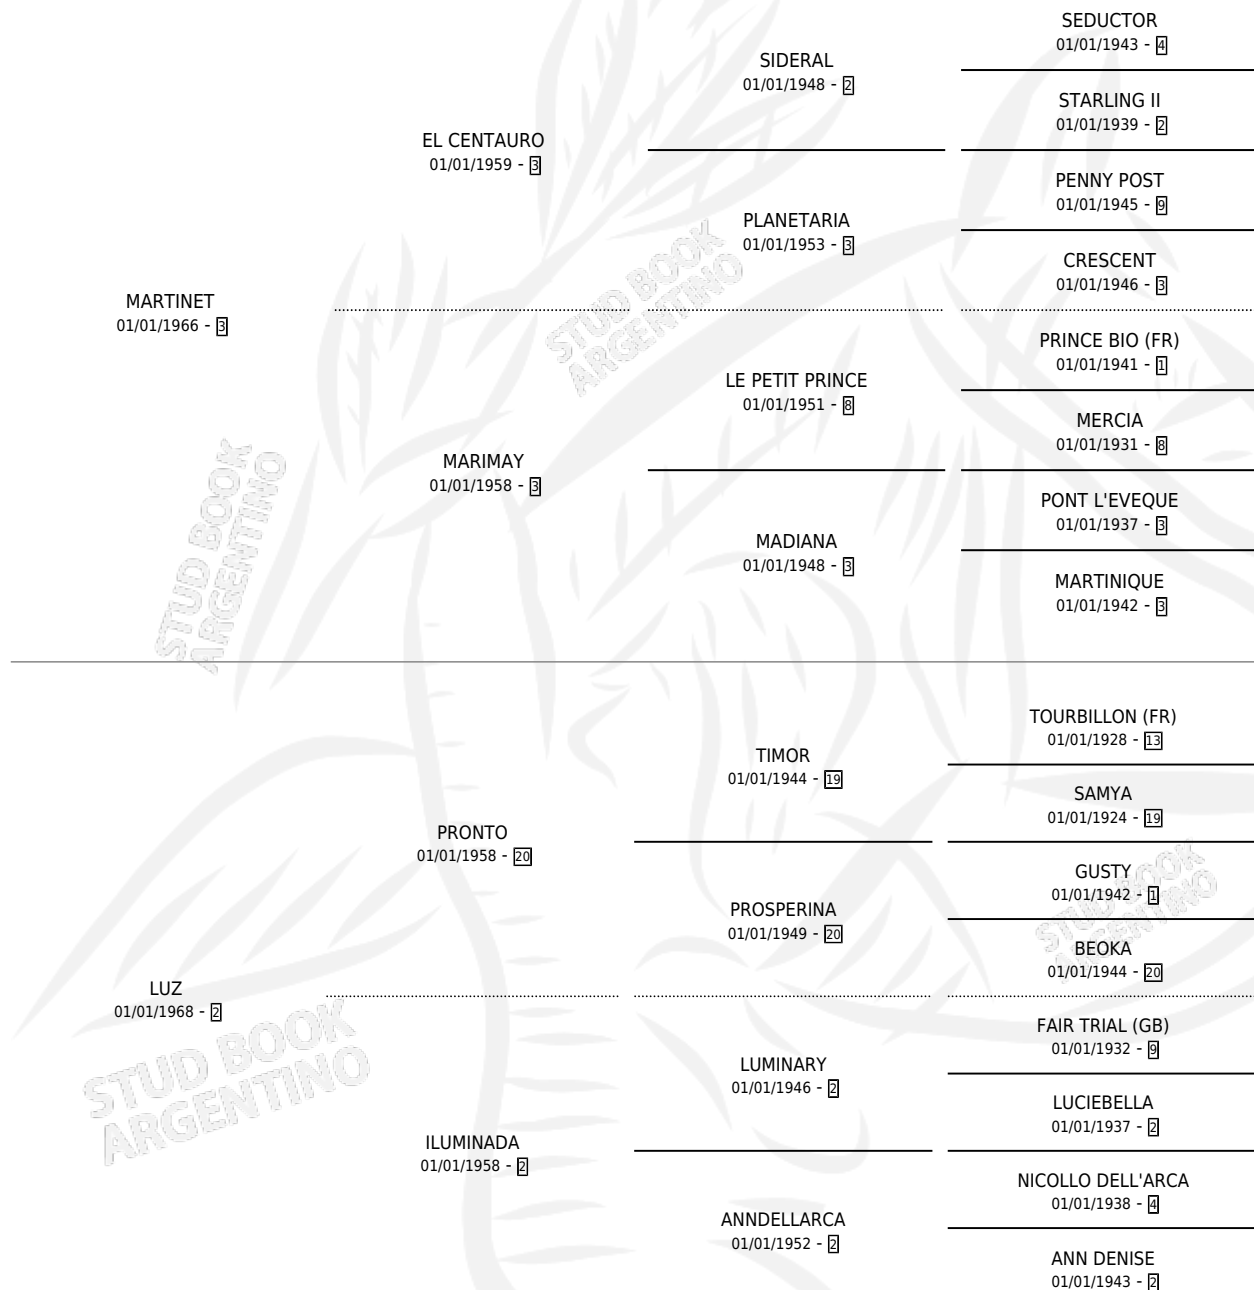

LAMPARITA

por **MARTINET** y **LUZ** por **PRONTO**

Argentina · Hembra · Zaino · SP · 01/01/1976
Familia 2-h · Volumen 29

ESTADO

TIPIFICACIÓN SANGUÍNEA	X
TIPIFICACIÓN POR ADN	X
PASAPORTE	X
IDENTIFICACIÓN POR MICROCHIP	X
REPRODUCTOR	✓

Lugar de nacimiento: Campo particular

Criador: El Turf

~

HIJOS

	MACHOS	HEMBRAS
8 NACIERON	4	4
6 CORRIERON	3	3
4 GANARON	2	2
0 GANADORES CL	0 GANADORES GR	0 GANADORES G1

PEDIGREE