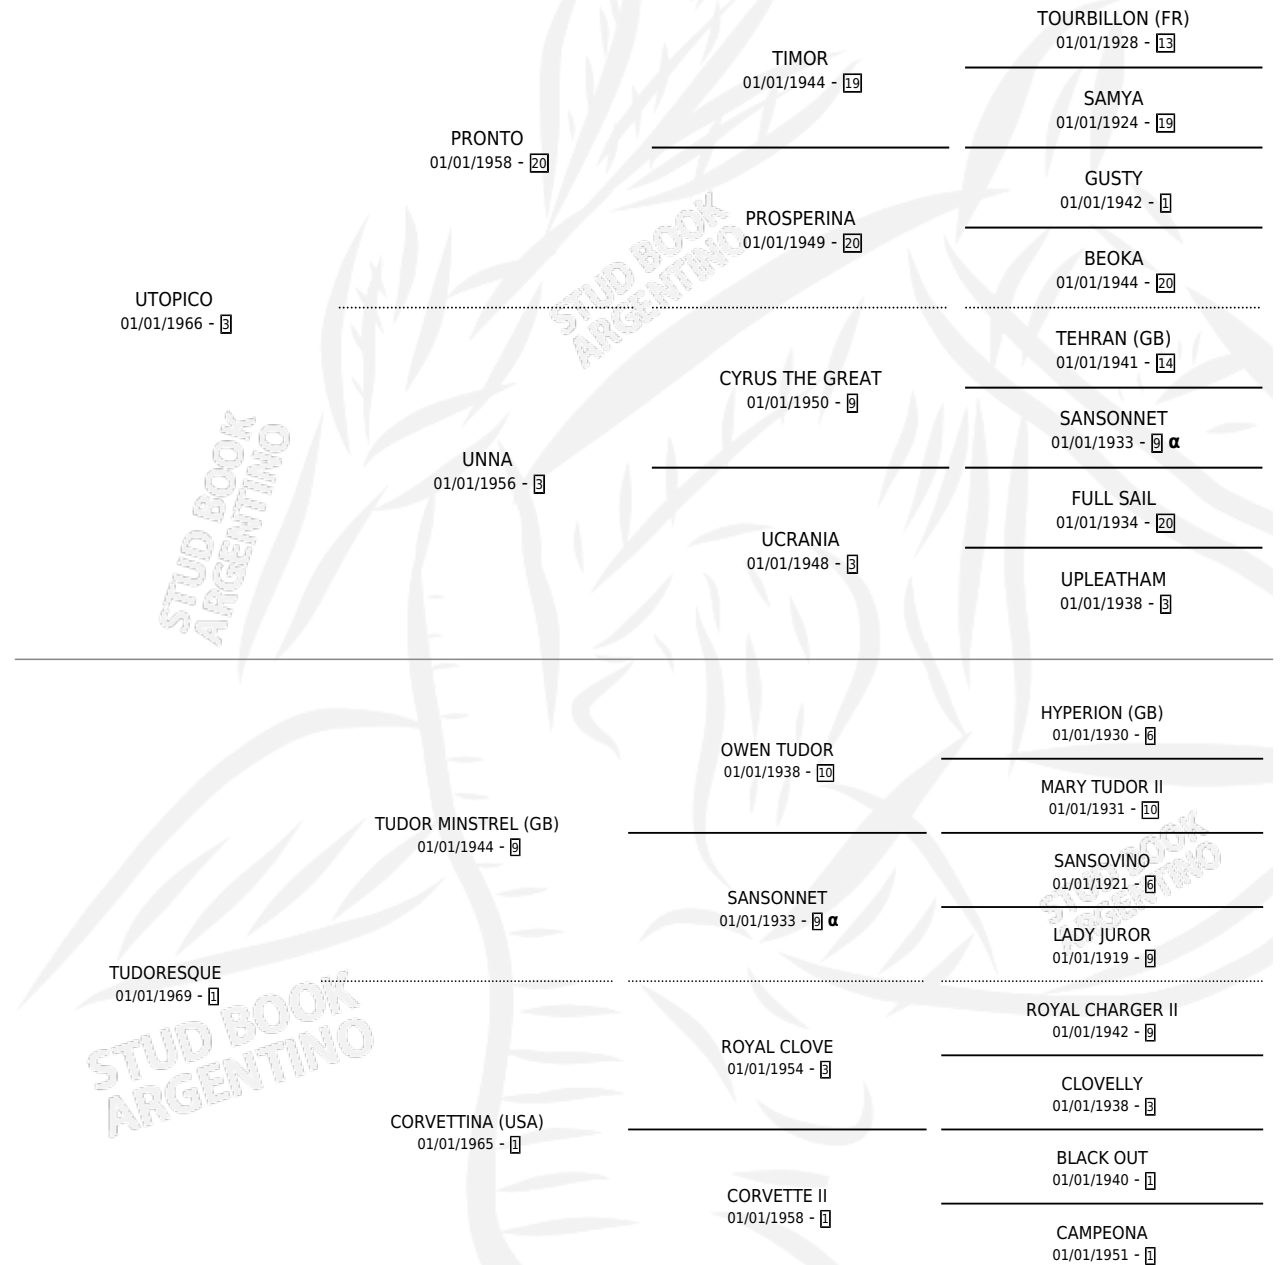

# TAFETAN

por **UTOPICO** y **TUDORESQUE** por **TUDOR MINSTREL (GB)**

Argentina · Macho · No Consigna · SP · 01/01/1976  
Familia 1-e · Volumen 29

## ESTADO

TIPIFICACIÓN SANGUÍNEA	X
TIPIFICACIÓN POR ADN	X
PASAPORTE	X
IDENTIFICACIÓN POR MICROCHIP	X
REPRODUCTOR	X

**Lugar de nacimiento:** Campo particular

**Criador:** Sin dato

## PEDIGREE

INBREEDING :  $\alpha$