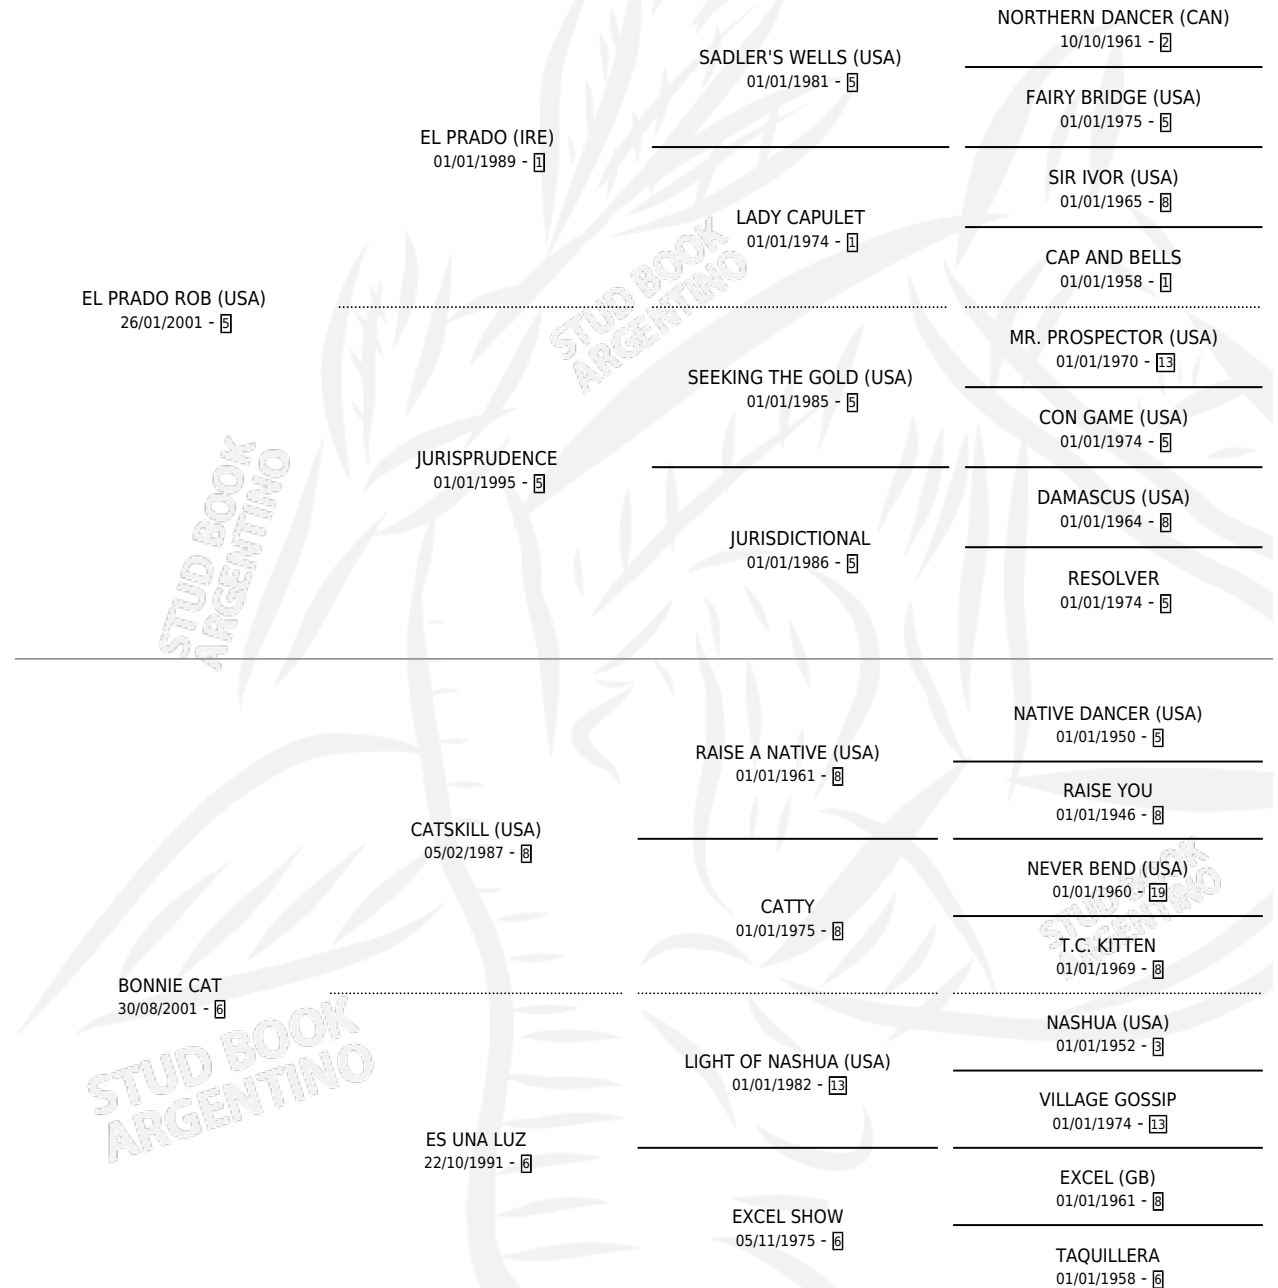

RED LABEL

por **EL PRADO ROB (USA)** y **BONNIE CAT** por **CATSKILL (USA)**

Argentina · Macho · Alazan · SP · 12/07/2011
Familia 6-e · Volumen 41

ESTADO

TIPIFICACIÓN SANGUÍNEA	X
TIPIFICACIÓN POR ADN	✓
PASAPORTE	✓
IDENTIFICACIÓN POR MICROCHIP	✓
REPRODUCTOR	X

Lugar de nacimiento: Vikeda
Criador: Mendizabal Raul Carlos

PEDIGREE

CAMPAÑA

Solo carreras oficiales de Argentina

POR EDAD

EDAD	CC	1°	2°	3°	4°	5°	NP	CLC	CLG	CLCG1	CLGG1	IMPORTE	GANANCIA / CC
3 AÑOS	1	0	0	0	0	0	1	0	0	0	0	\$0	\$0
4 AÑOS	1	0	0	0	0	0	1	0	0	0	0	\$0	\$0
TOTALES	2	0	0	0	0	0	2	0	0	0	0	\$0	\$0
%		0.0%	0.0%	0.0%	0.0%	0.0%	100%	0.0%	0.0%	0.0%	0.0%		