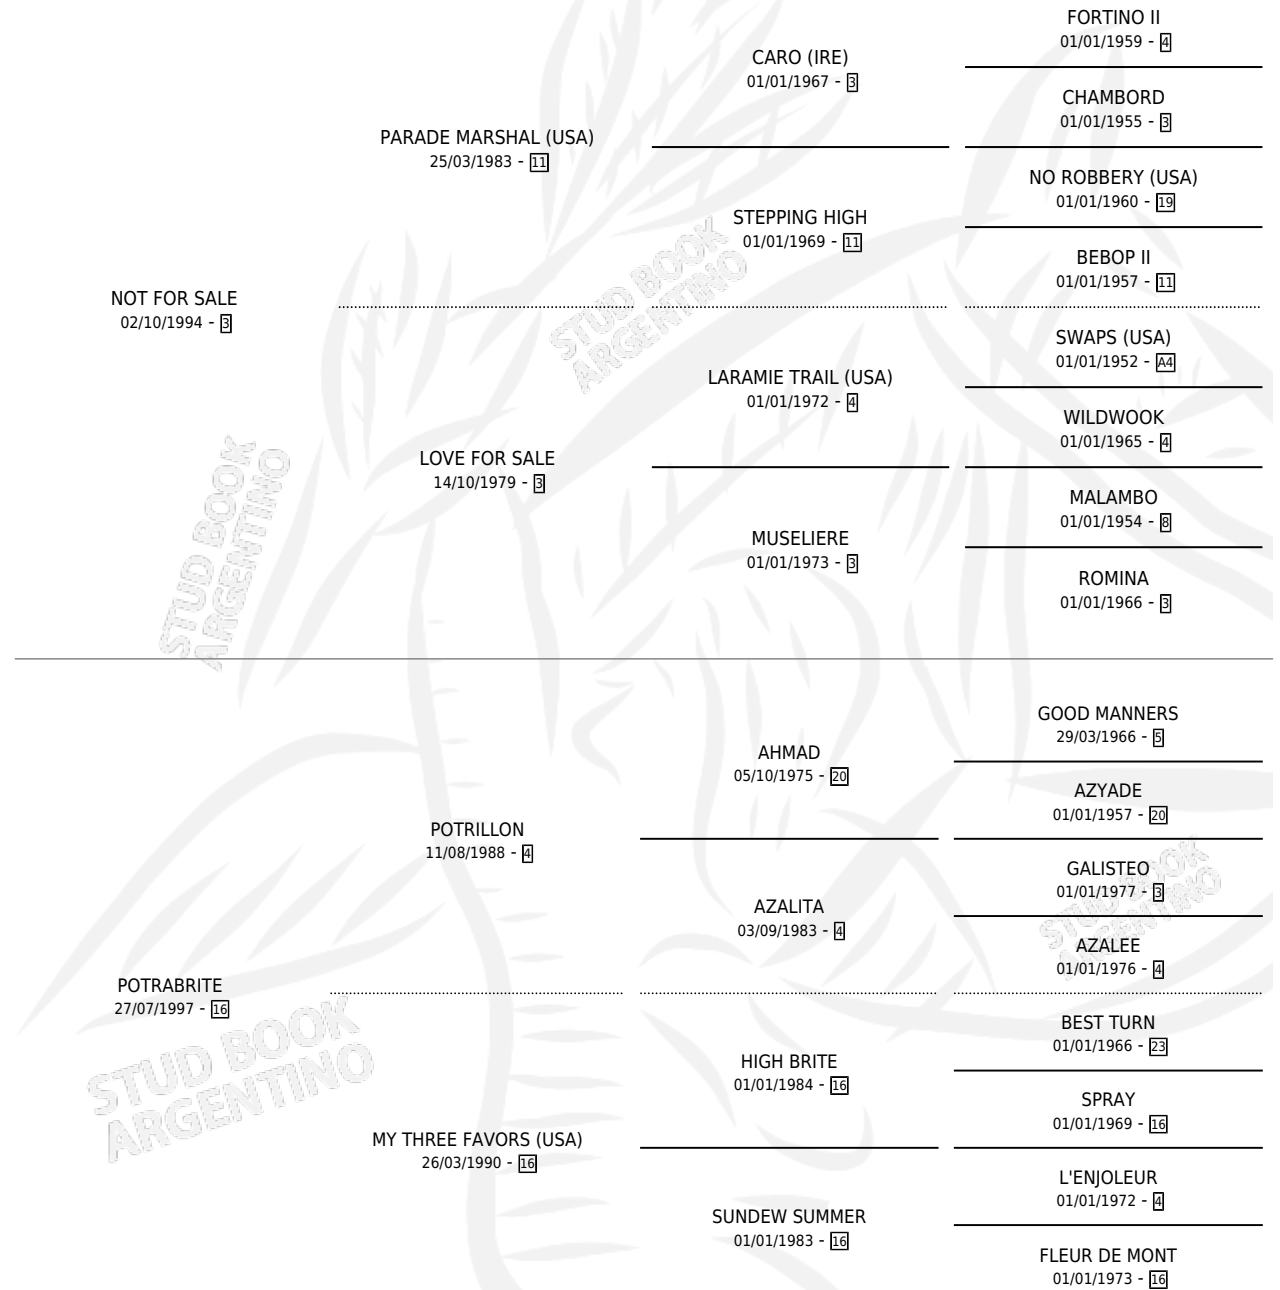

ANFITRION SALE

por NOT FOR SALE y POTRABRITE por POTRILLON

Argentina · Macho · Alazan · SP · 01/08/2011
Familia 16-g · Volumen 41

ESTADO

TIPIFICACIÓN SANGUÍNEA	X
TIPIFICACIÓN POR ADN	✓
PASAPORTE	✓
IDENTIFICACIÓN POR MICROCHIP	✓
REPRODUCTOR	X

Lugar de nacimiento: Don Yayo

Criador: Don Yayo

PEDIGREE

EXPORTACIÓN / IMPORTACIÓN

FECHA	MOVIMIENTO	PAÍS
01/06/2015	EXPORTADO	INGLATERRA

~

CAMPAÑA

Solo carreras oficiales de Argentina