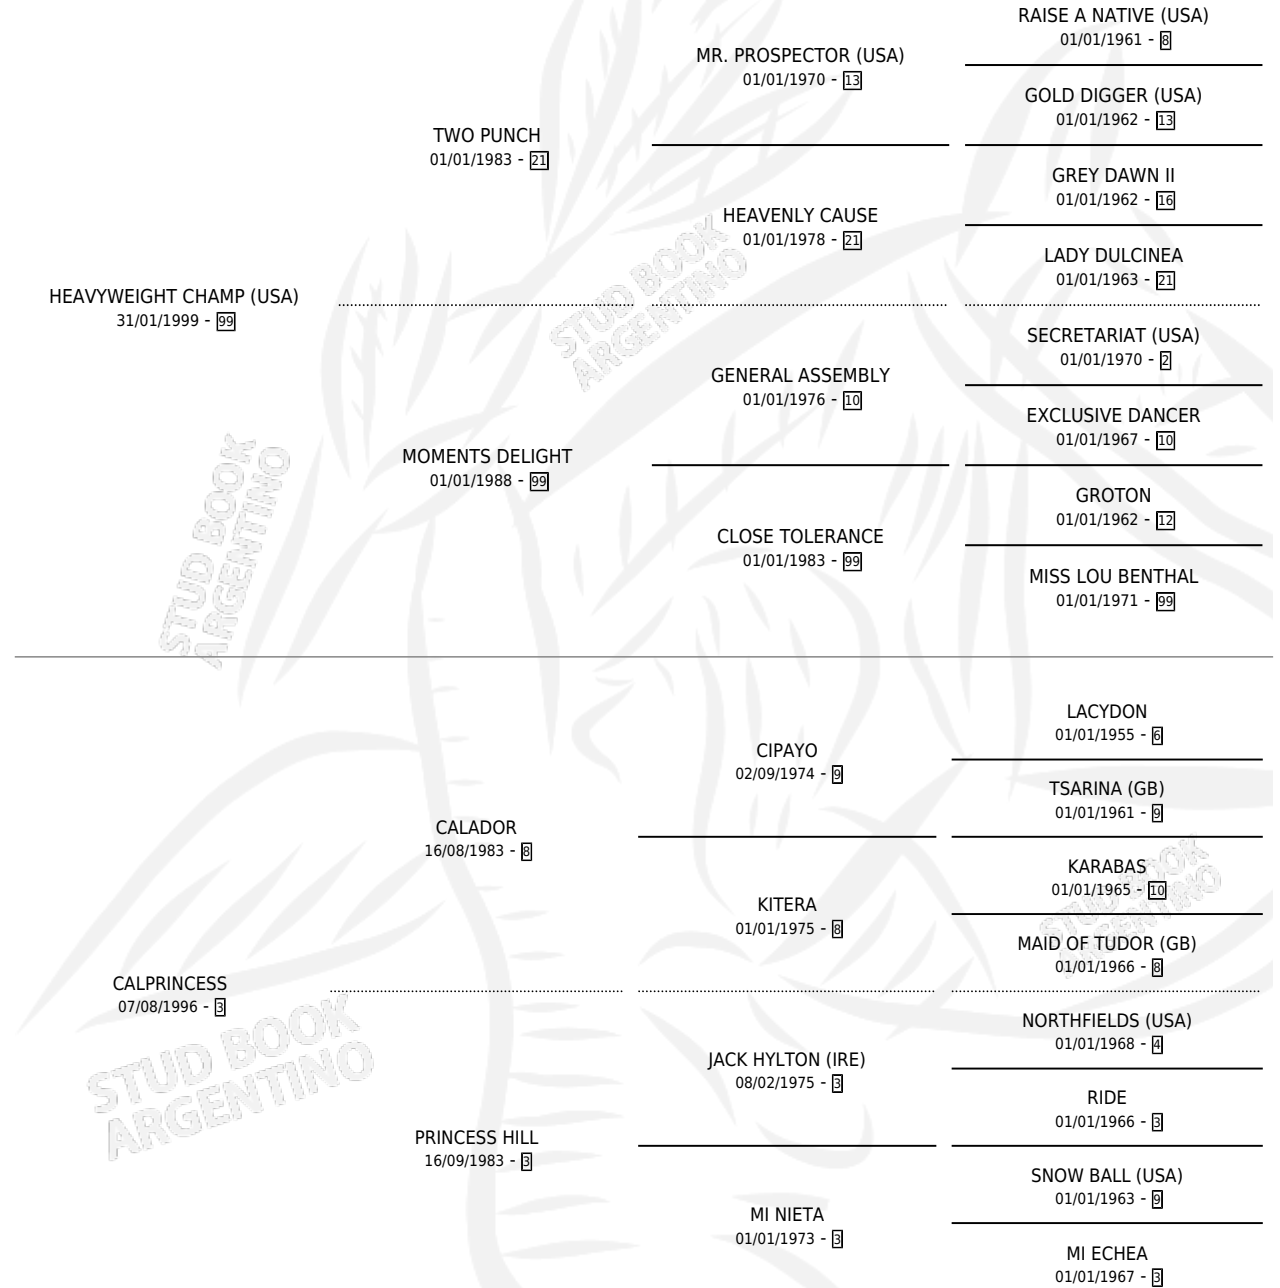

HEAVY BONES

por **HEAVYWEIGHT CHAMP (USA)** y **CALPRINCESS** por **CALADOR**

Argentina · Macho · Alazan · SP · 08/07/2011
Familia 3-d · Volumen 41

ESTADO

TIPIFICACIÓN SANGUÍNEA	X
TIPIFICACIÓN POR ADN	✓
PASAPORTE	✓
IDENTIFICACIÓN POR MICROCHIP	✓
REPRODUCTOR	X

Lugar de nacimiento: Nicanor
Criador: Nicanor

PEDIGREE