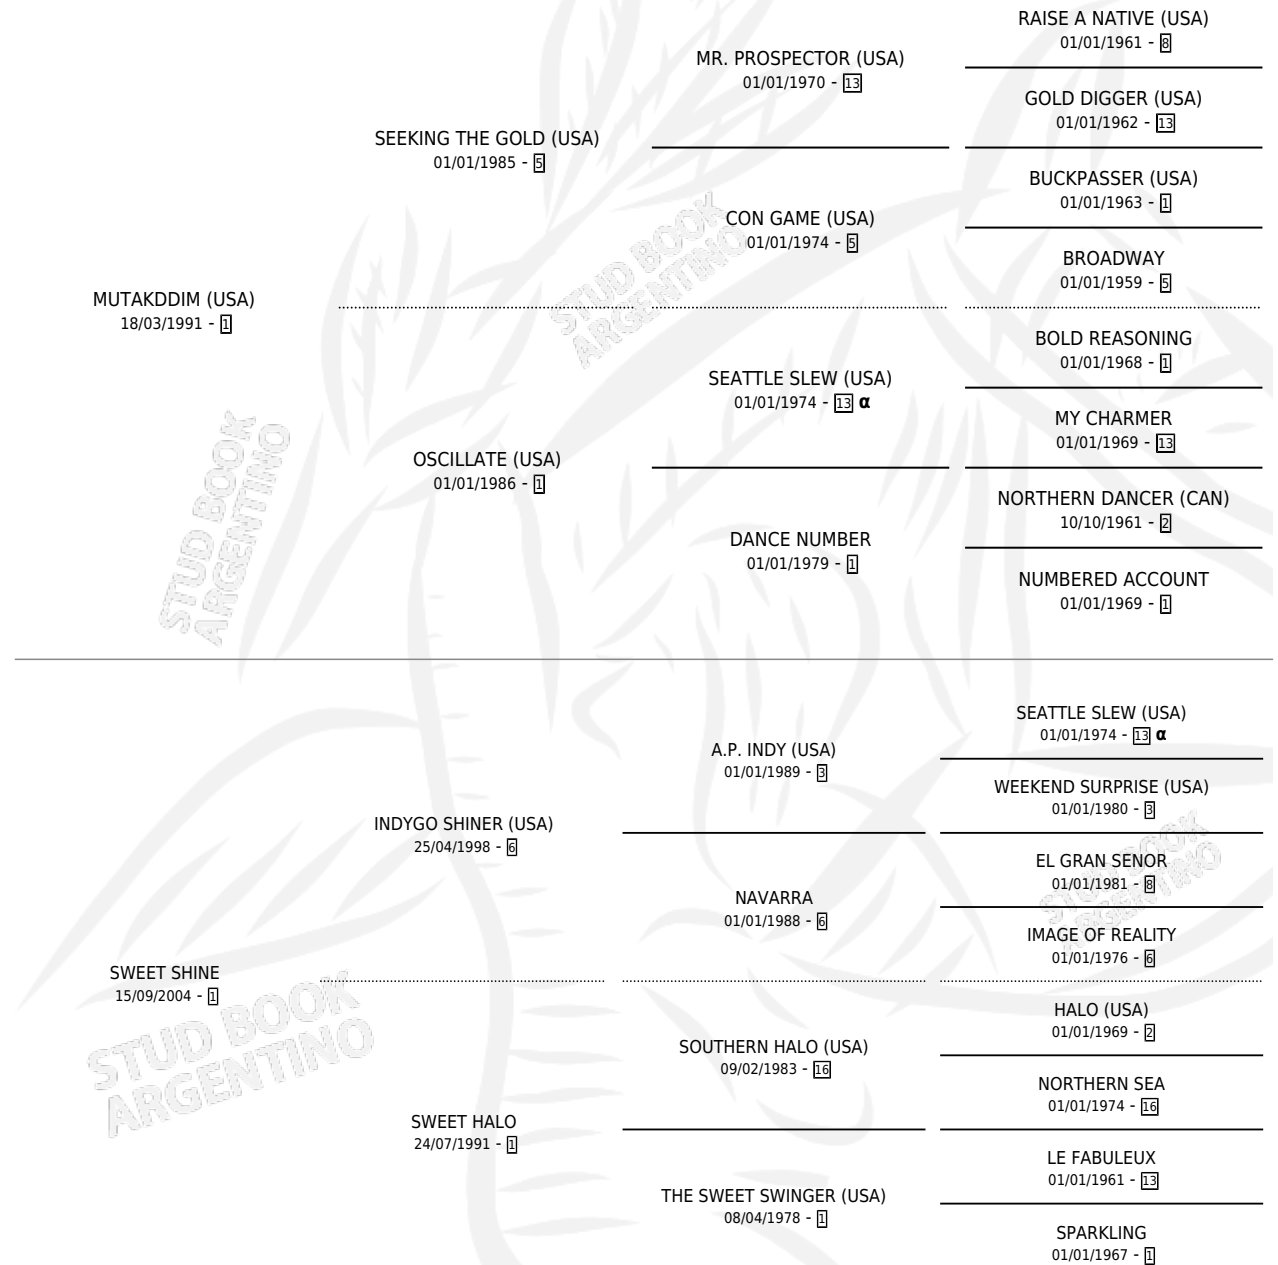

SWEET CHARITY

por **MUTAKDDIM (USA)** y **SWEET SHINE** por **INDYGO SHINER (USA)**

Argentina · Hembra · Alazan · SP · 12/07/2011
Familia 1-x · Volumen 41

ESTADO

TIPIFICACIÓN SANGUÍNEA	X
TIPIFICACIÓN POR ADN	✓
PASAPORTE	✓
IDENTIFICACIÓN POR MICROCHIP	✓
REPRODUCTOR	✓

Lugar de nacimiento: La Quebrada
Criador: La Quebrada

PEDIGREE

INBREEDING : α

EXPORTACIÓN / IMPORTACIÓN

FECHA	MOVIMIENTO	PAÍS
25/03/2017	EXPORTADO	CHILE

~

CAMPAÑA

Solo carreras oficiales de Argentina