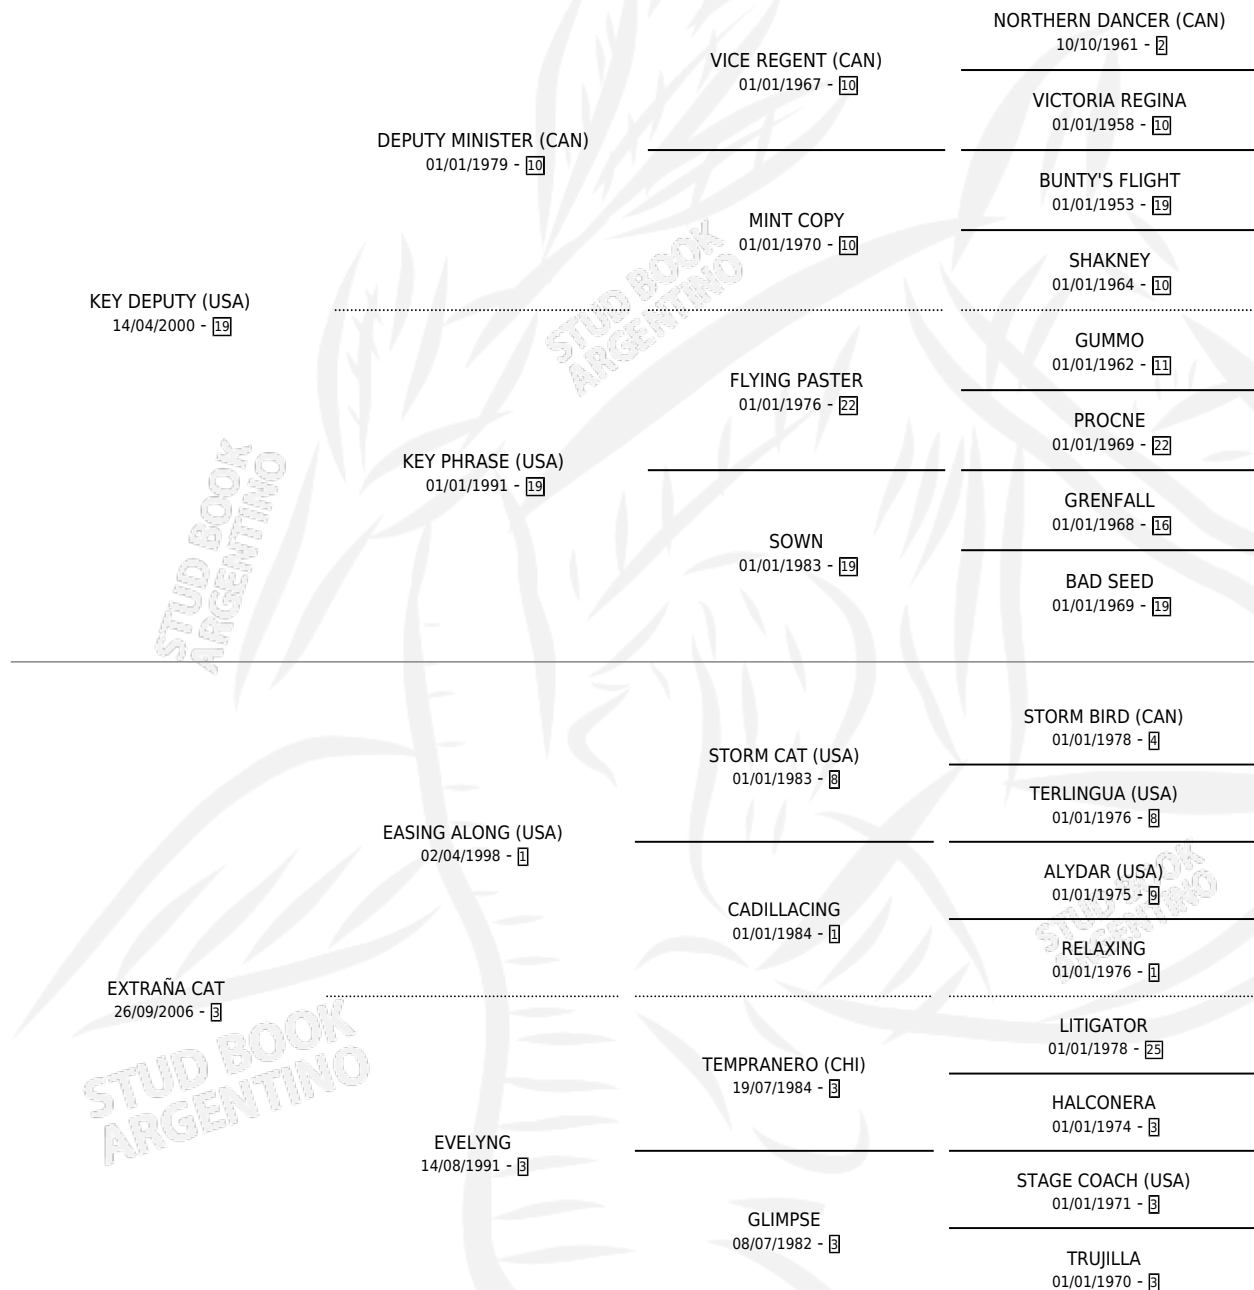

EXTRAÑEZA KEY

por **KEY DEPUTY (USA)** y **EXTRAÑA CAT** por **EASING ALONG (USA)**

Argentina · Hembra · Alazan · SP · 27/07/2011
Familia 3-n · Volumen 41

ESTADO

TIPIFICACIÓN SANGUÍNEA	X
TIPIFICACIÓN POR ADN	✓
PASAPORTE	✓
IDENTIFICACIÓN POR MICROCHIP	✓
REPRODUCTOR	X

Lugar de nacimiento: El Alfalar

Criador: El Alfalar

PEDIGREE