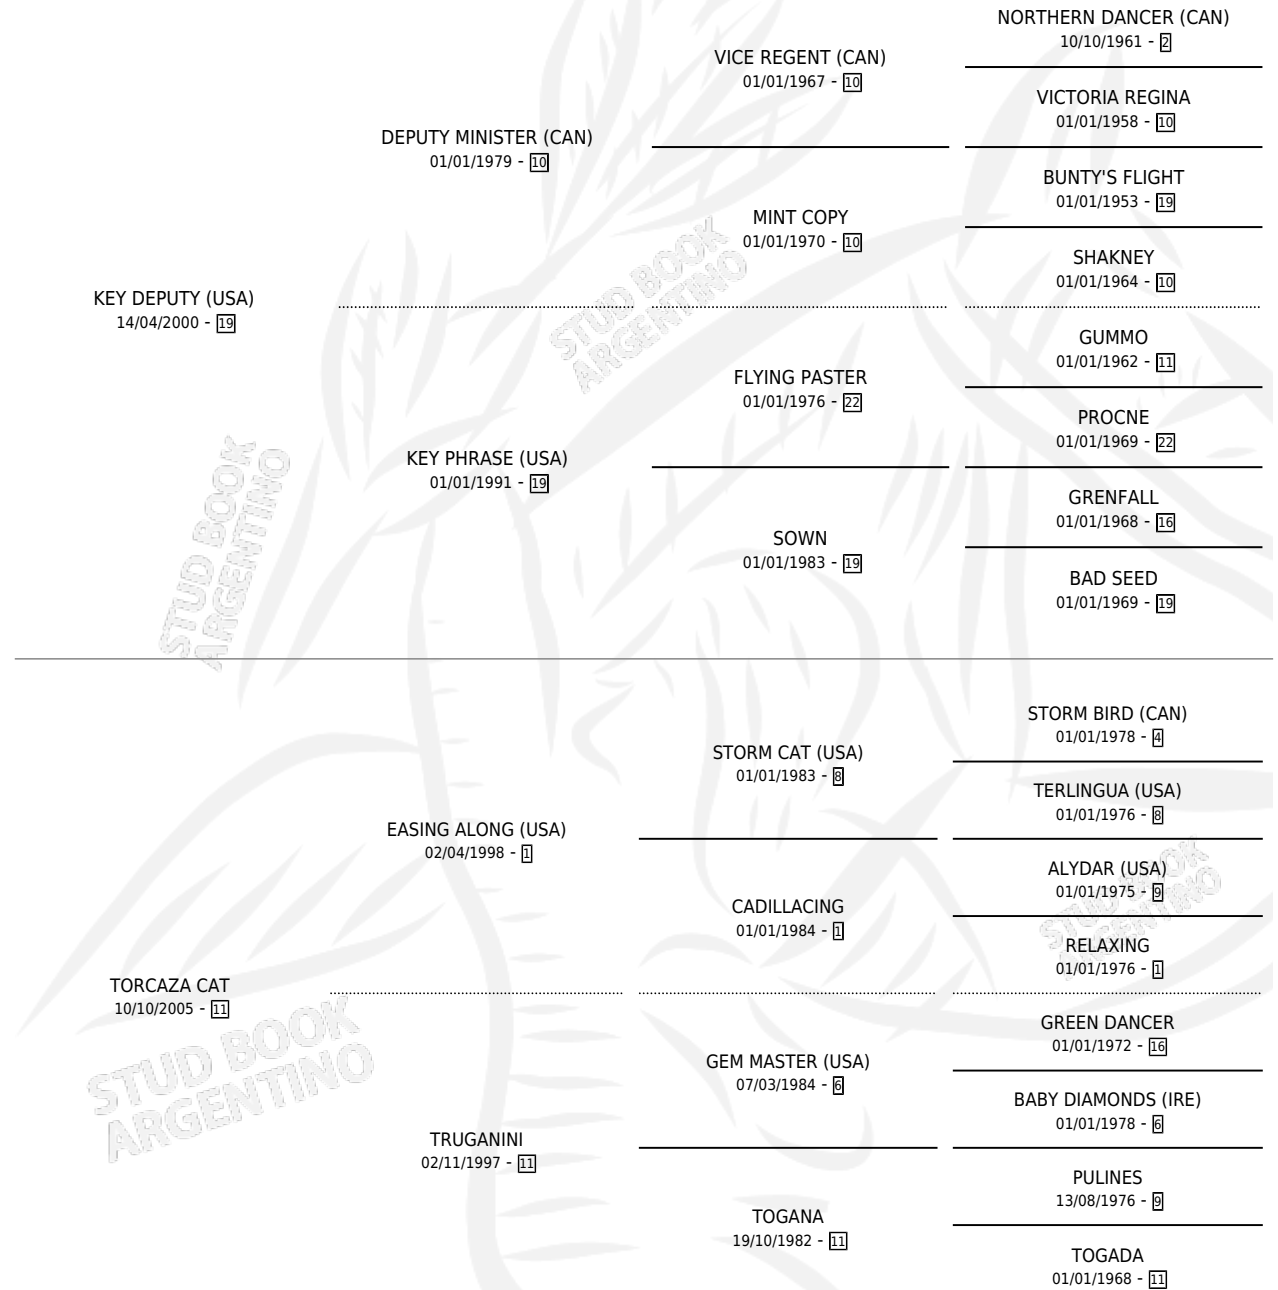

CHIMANGO KEY

por **KEY DEPUTY (USA)** y **TORCAZA CAT** por **EASING ALONG (USA)**

Argentina · Macho · Alazan · SP · 06/08/2011
Familia 11-f · Volumen 41

ESTADO

TIPIFICACIÓN SANGUÍNEA	X
TIPIFICACIÓN POR ADN	✓
PASAPORTE	✓
IDENTIFICACIÓN POR MICROCHIP	✓
REPRODUCTOR	X

Lugar de nacimiento: El Alfalar
Criador: El Alfalar

PEDIGREE