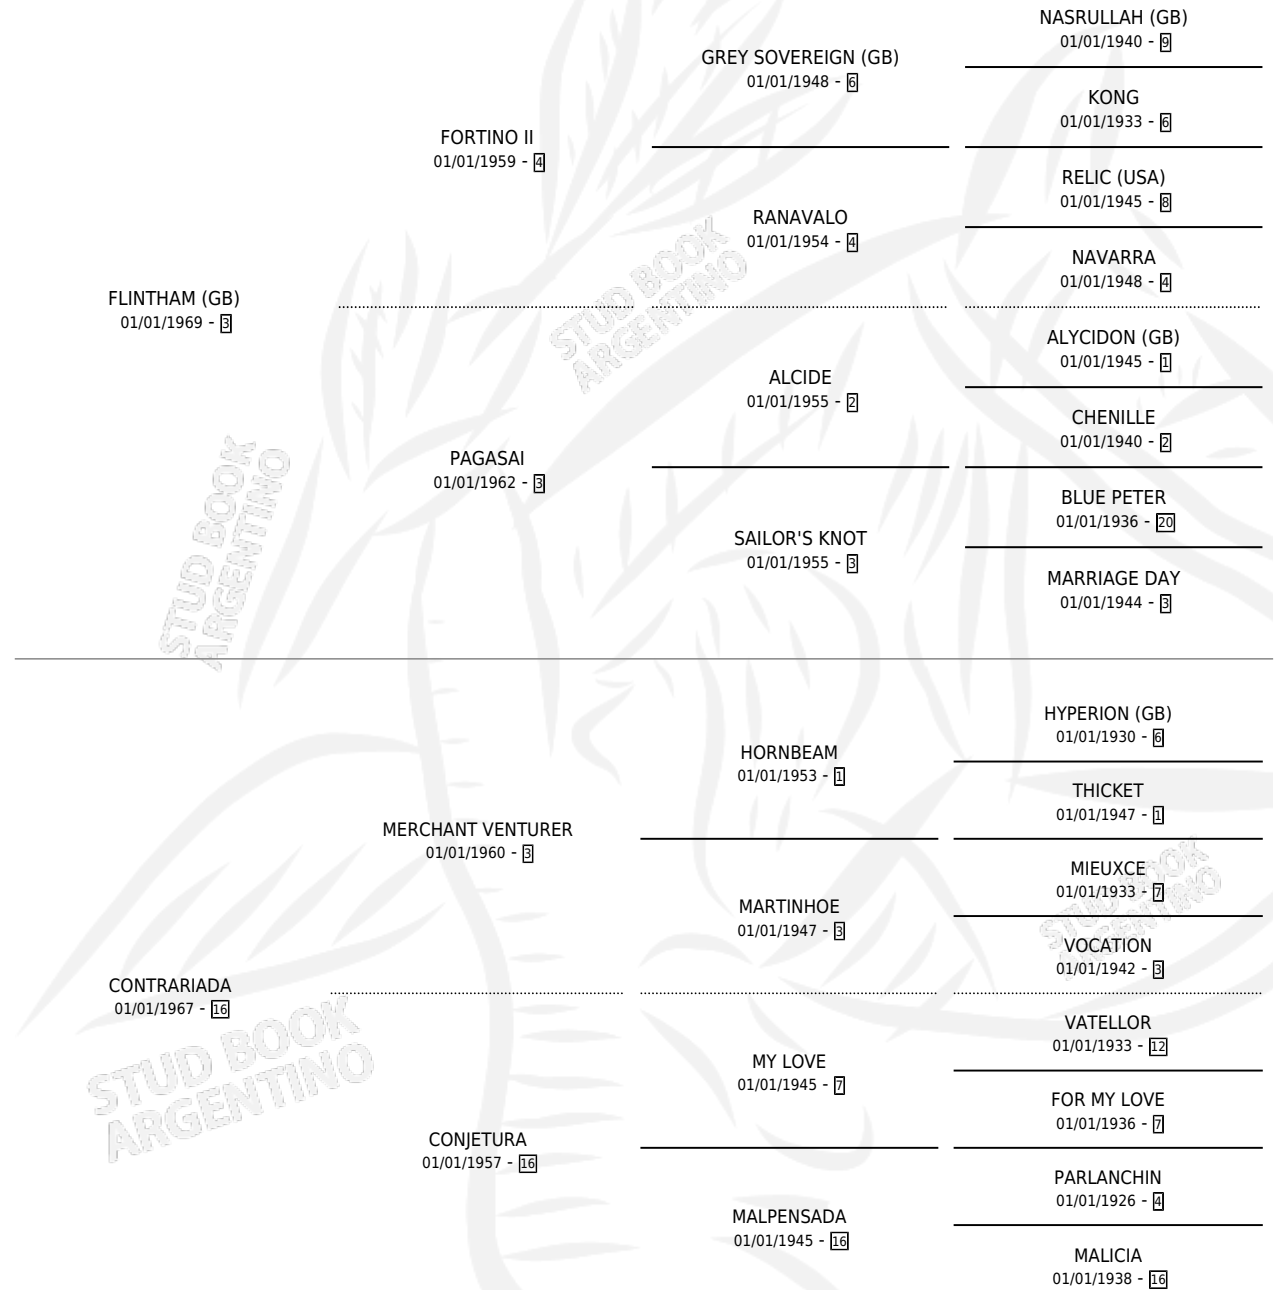

Lugar de nacimiento: Campo particular

Criador: Sin dato

~

HIJOS

	MACHOS	HEMBRAS
10 NACIERON	3	7
6 CORRIERON	2	4
4 GANARON	2	2

0	0	0
GANADORES CL	GANADORES GR	GANADORES G1

PEDIGREE

CAMPAÑA

Solo carreras oficiales de Argentina

POR EDAD

EDAD	CC	1°	2°	3°	4°	5°	NP	CLC	CLG	CLCG1	CLGG1	IMPORTE	GANANCIA / CC
5 AÑOS	1	1	0	0	0	0	0	0	0	0	0	\$0	\$0
TOTALES	1	1	0	0	0	0	0	0	0	0	0	\$0	\$0
%		100%	0.0%	0.0%	0.0%	0.0%	0.0%	0.0%	0.0%	0.0%	0.0%		

SERVICIOS

Servicios **11** / Nacimientos **10** / Efectividad **90.91%**

PADRILLO	PRODUCTO	CRIADOR	1ER SERVICIO	ÚLTIMO SERVICIO
GOOD DONZYL	CONTRARIA DONZA (H A, 30/09/1993) •MURIÓ EL 03/01/1997•	SIN DATO	02/10/1992	11/11/1992
GOOD DONZYL	CONTRACARA DONZA (H A, 22/09/1992) •MURIÓ EL 13/11/1995•	SIN DATO	14/10/1991	31/10/1991
GOOD DONZYL	CONTRASEÑA DONZA (H A, 10/09/1991) •MURIÓ EL 01/06/1996•	SIN DATO	12/10/1990	14/10/1990
GOOD DONZYL	CONTRAFUGA DONZA (H A, 21/09/1990)	SIN DATO	25/08/1989	26/10/1989
GOOD DONZYL	CONTRADONZA (H A, 18/08/1989) •MURIÓ EL 20/03/2004•	SIN DATO	06/08/1988	24/09/1988
COUNTRY DOCTOR (USA)	∅		30/11/1987	30/11/1987
CINCO GRANDE (USA)	CINCON (M A, 18/10/1986) •MURIÓ EL 12/11/1990•	SIN DATO	12/11/1985	15/11/1985
DALRY (GB)	CONVITE (M Z, 11/08/1984) •MURIÓ EL 24/05/1999•	SIN DATO		
PRETENCIOSO	A CONTRALUZ (H A, 17/10/1987) •MURIÓ EL 01/05/2002•	SIN DATO		
CINCO GRANDE (USA)	CONTADA (H A, 02/09/1985)	VACACION		
MARIACHE	CONTRACHE (M A, 13/09/1983)	SIN DATO		