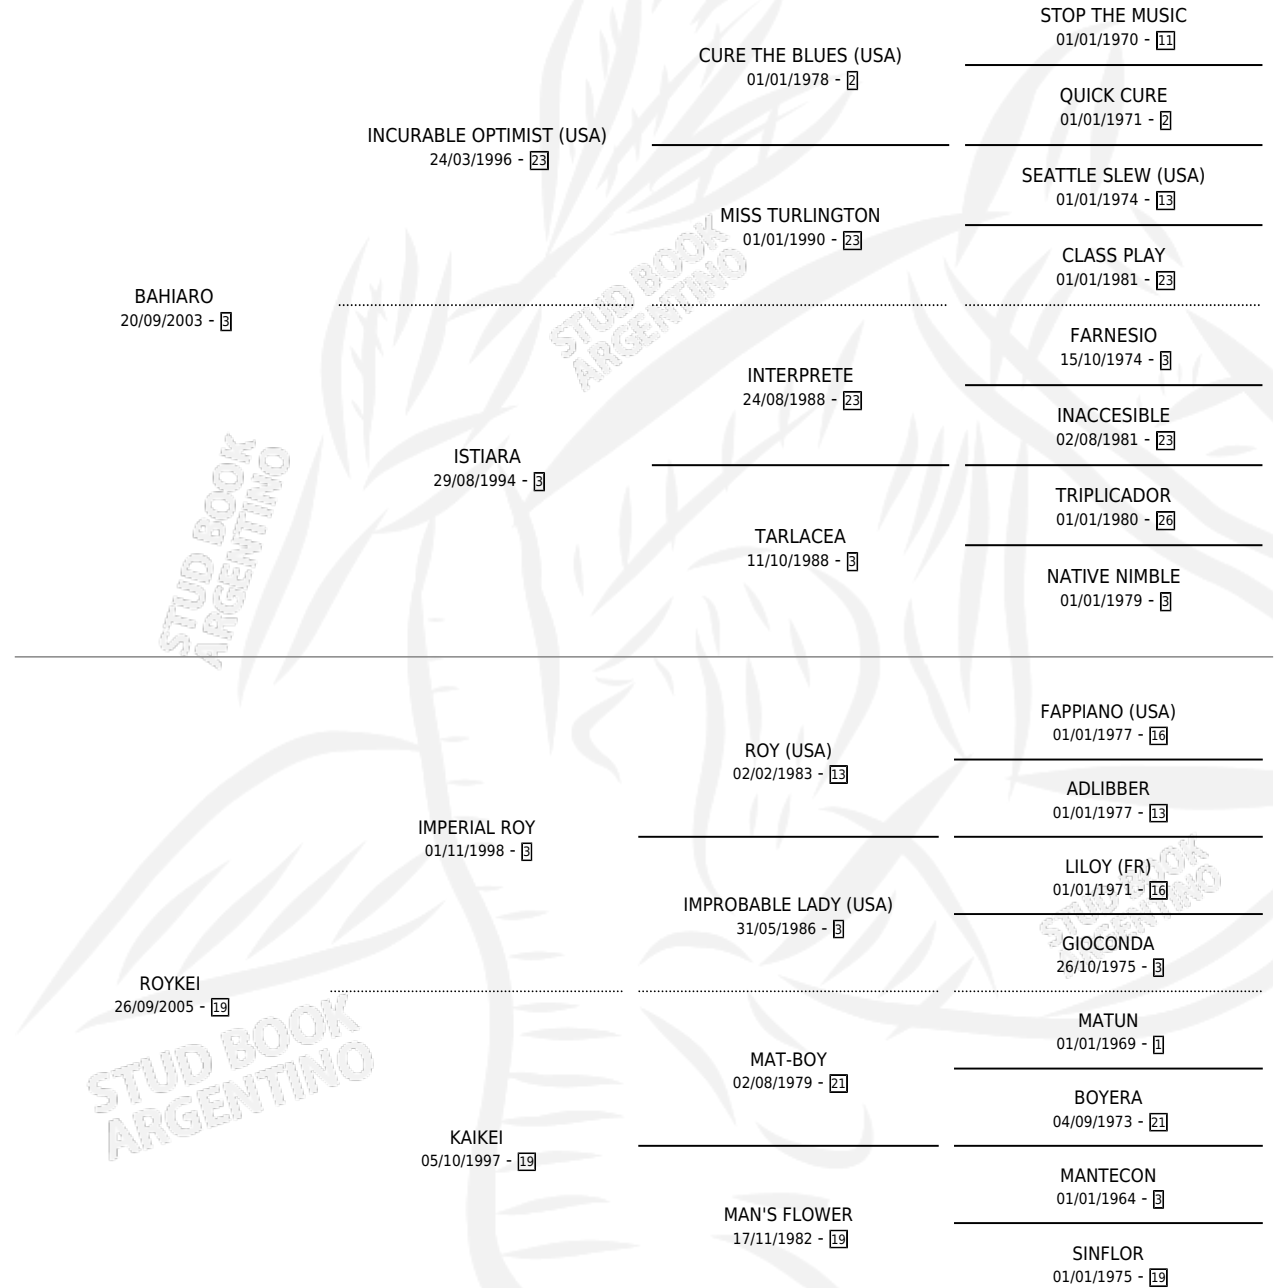

ROMANTIC CALL

por BAHIARO y ROYKEI por IMPERIAL ROY

Argentina · Hembra · Alazan · SP · 19/07/2011
Familia 19-c · Volumen 41

ESTADO

TIPIFICACIÓN SANGUÍNEA	X
TIPIFICACIÓN POR ADN	✓
PASAPORTE	✓
IDENTIFICACIÓN POR MICROCHIP	✓
REPRODUCTOR	X

Lugar de nacimiento: El Paraiso

Criador: El Paraiso

PEDIGREE

ROMANTIC CALL

Datos oficiales del Stud Book Argentino

Documento generado el 02/05/2026

studbook.org.ar