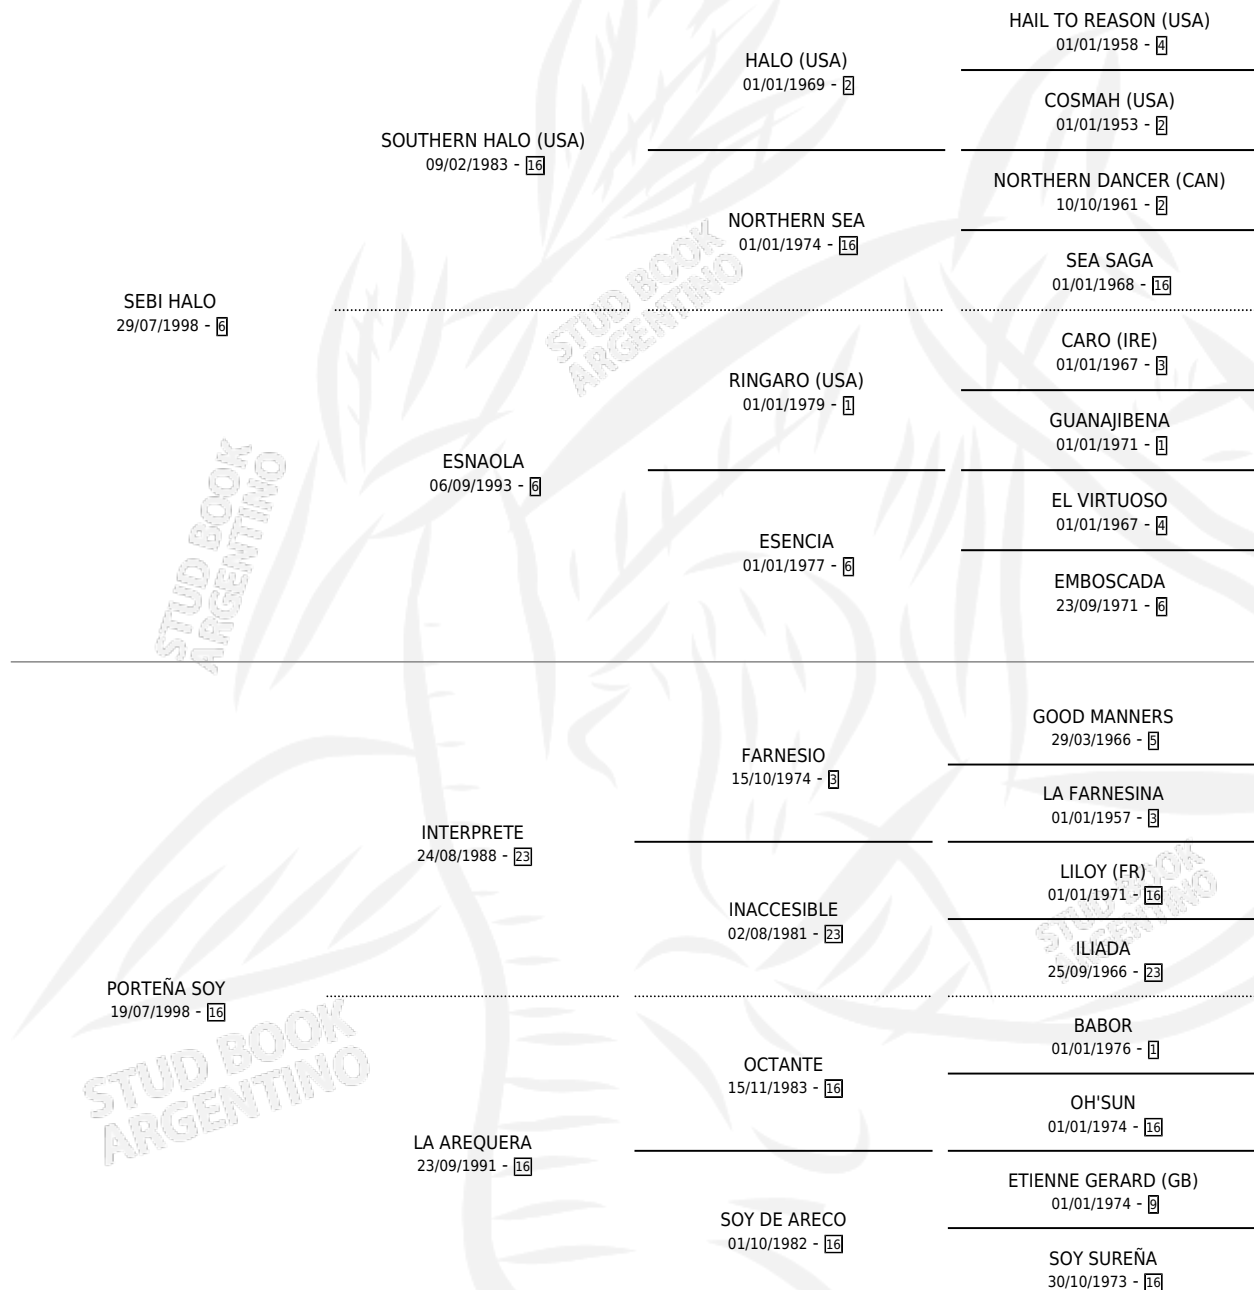

SAY ANYTHING

por SEBI HALO y PORTEÑA SOY por INTERPRETE

Argentina · Hembra · Zaino · SP · 22/07/2011
Familia 16-e · Volumen 41

ESTADO

TIPIFICACIÓN SANGUÍNEA	X
TIPIFICACIÓN POR ADN	✓
PASAPORTE	✓
IDENTIFICACIÓN POR MICROCHIP	✓
REPRODUCTOR	✓

Lugar de nacimiento: El Paraiso

Criador: El Paraiso

~

HIJOS

	MACHOS	HEMBRAS
4 NACIERON	1	3
3 CORRIERON	0	3
2 GANARON	0	2
0 GANADORES CL	0 GANADORES GR	0 GANADORES G1

PEDIGREE

CAMPAÑA

Solo carreras oficiales de Argentina