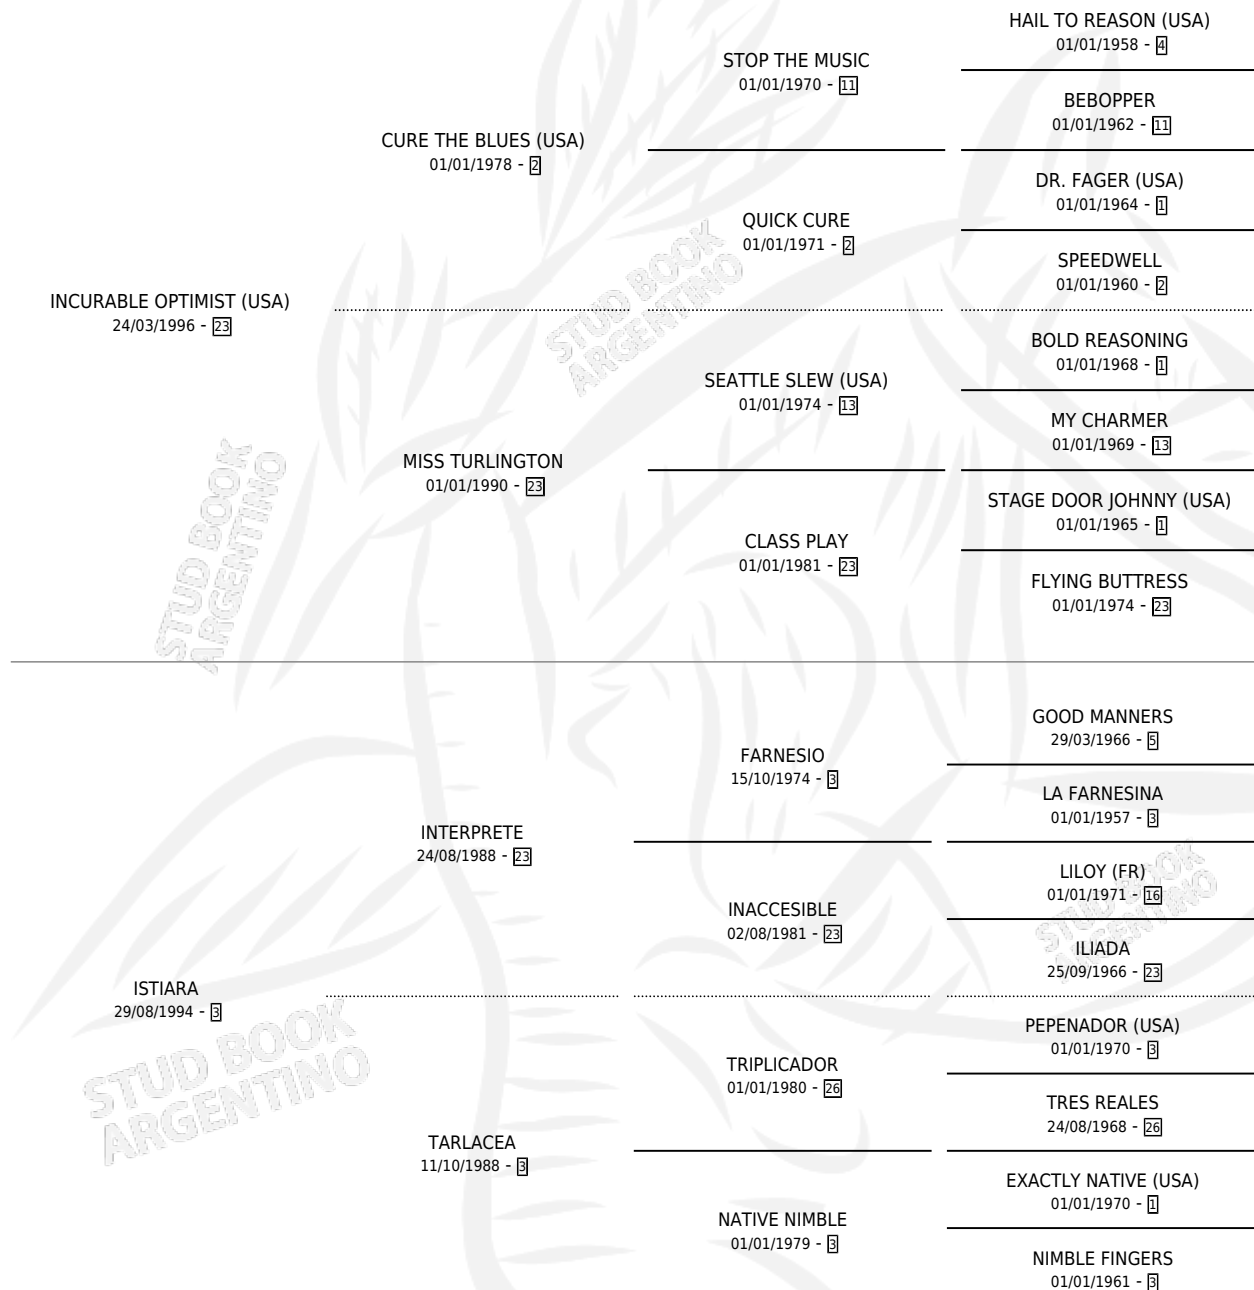

BARSLOW

por **INCURABLE OPTIMIST (USA)** y **ISTIARA** por **INTERPRETE**

Argentina · Macho · Alazan · SP · 25/07/2011
Familia 3-n · Volumen 41

ESTADO

TIPIFICACIÓN SANGUÍNEA	X
TIPIFICACIÓN POR ADN	✓
PASAPORTE	✓
IDENTIFICACIÓN POR MICROCHIP	✓
REPRODUCTOR	✓

Lugar de nacimiento: El Paraíso

Criador: El Paraíso

~

HIJOS

	MACHOS	HEMBRAS
17 NACIERON	9	8
3 CORRIERON	1	2

SIN ACTUACIONES

PEDIGREE