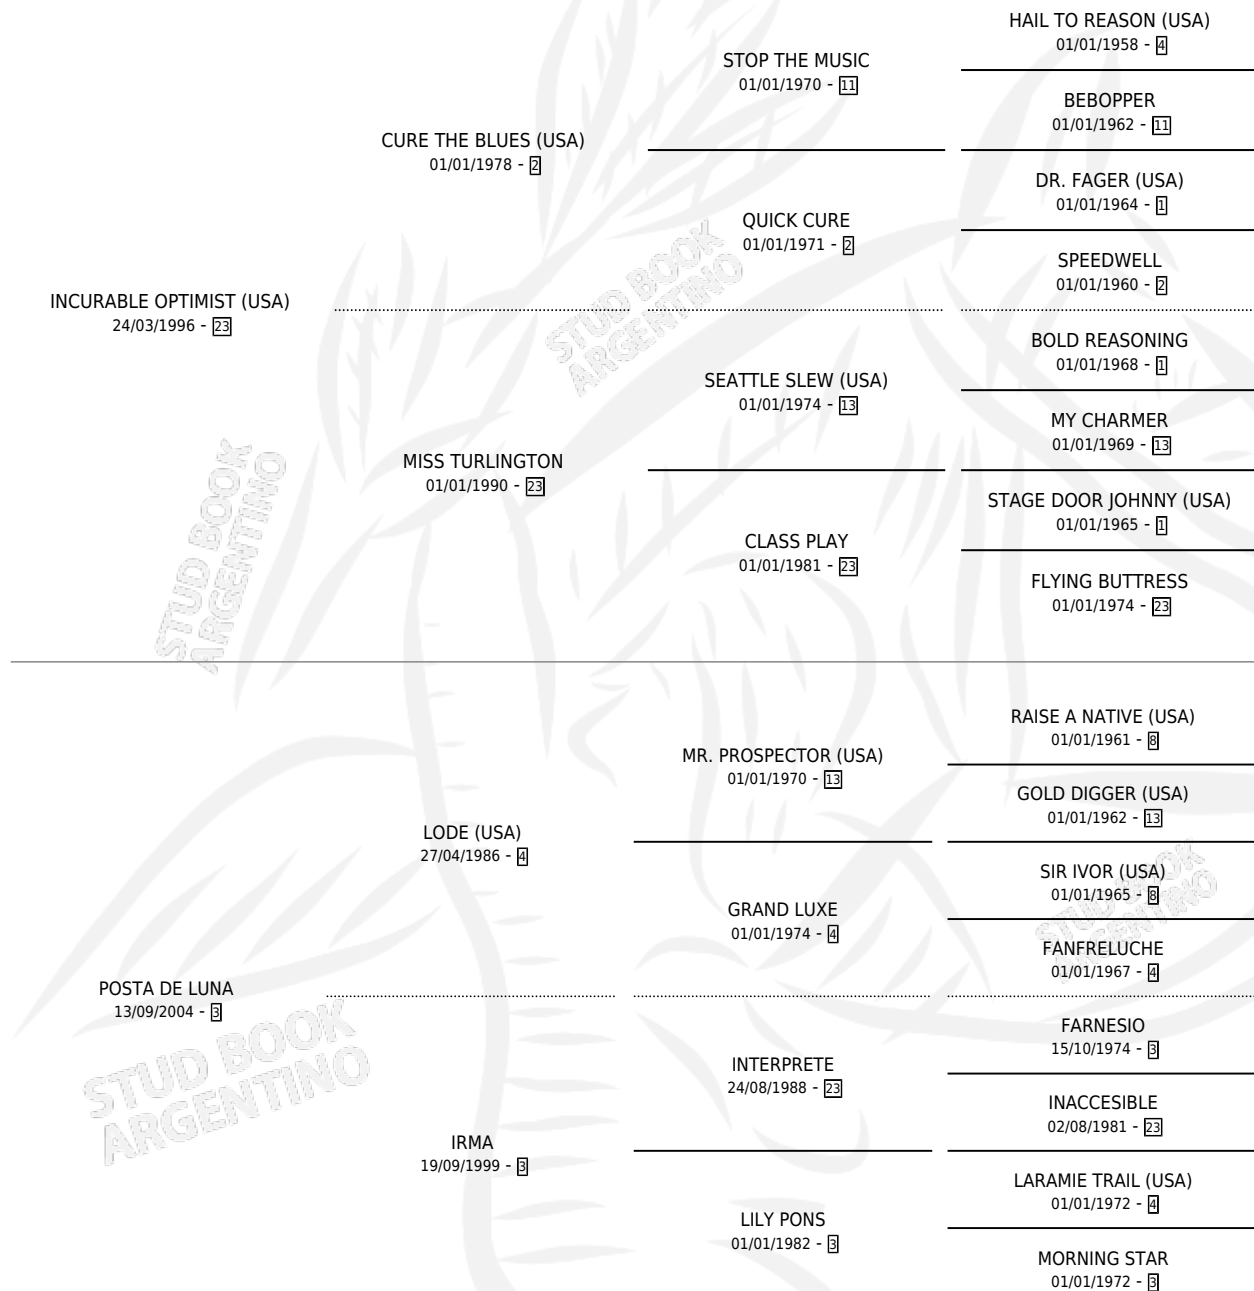

BRATTLEBORO

por INCURABLE OPTIMIST (USA) y POSTA DE LUNA por
LODE (USA)

Argentina · Macho · Alazan · SP · 27/07/2011
Familia 3-d · Volumen 41

ESTADO

TIPIFICACIÓN SANGUÍNEA	X
TIPIFICACIÓN POR ADN	X
PASAPORTE	X
IDENTIFICACIÓN POR MICROCHIP	X
REPRODUCTOR	X

Lugar de nacimiento: El Paraíso

Criador: El Paraíso

PEDIGREE