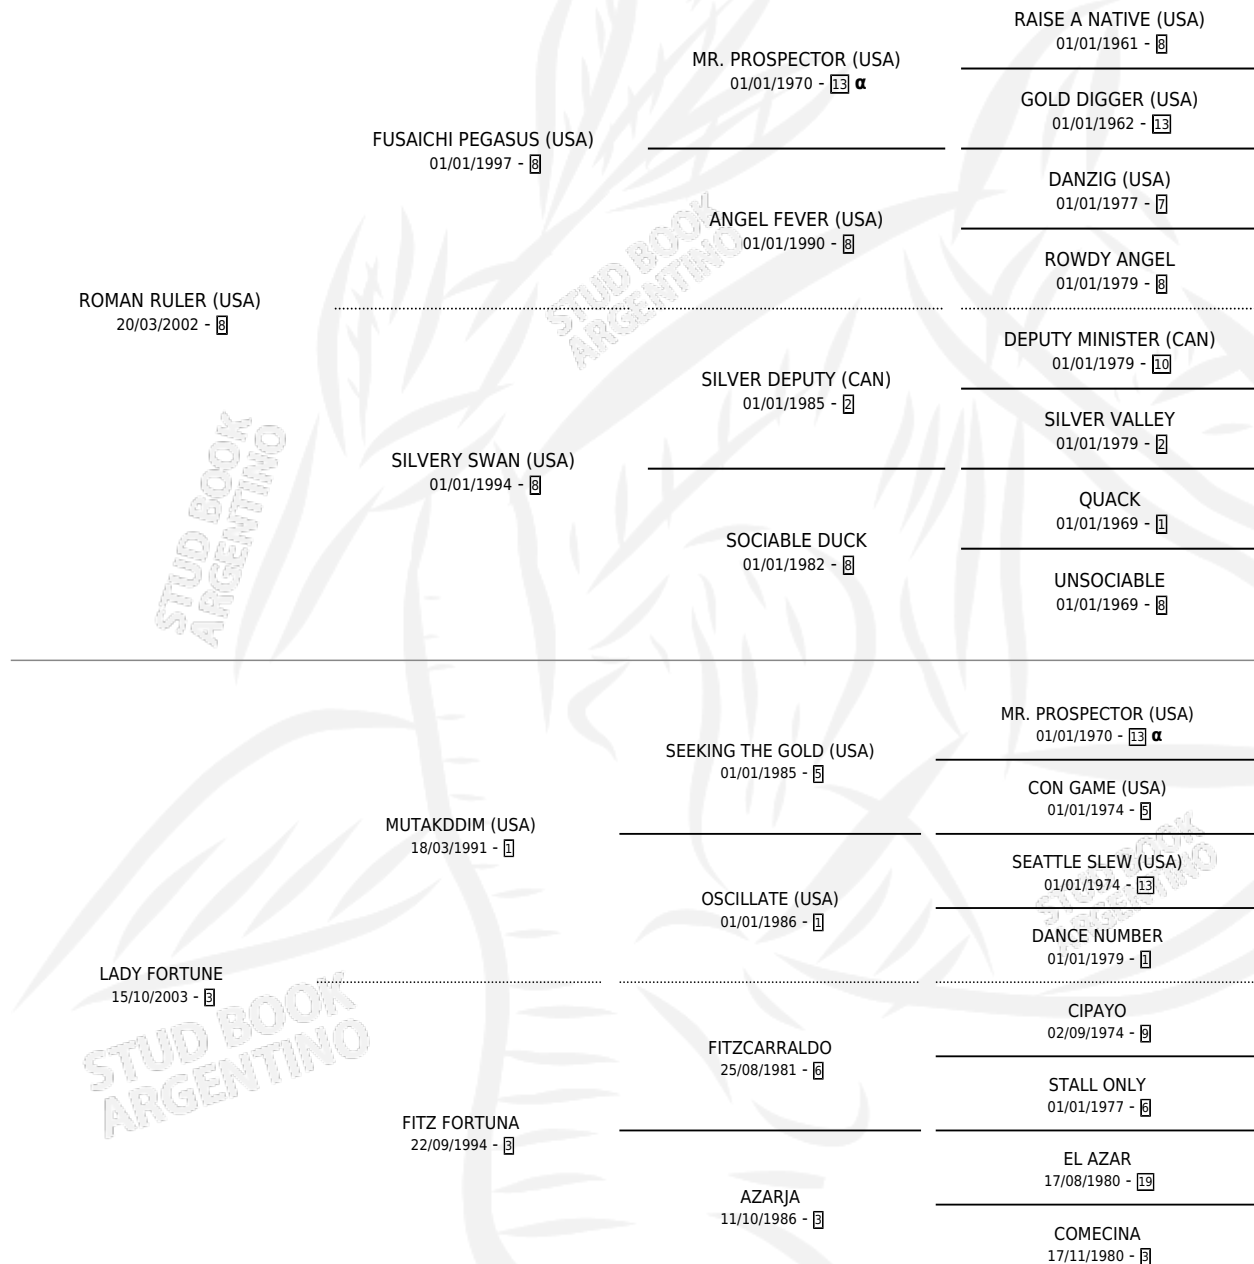

L'PARISIENNE

por **ROMAN RULER (USA)** y **LADY FORTUNE** por **MUTAKDDIM (USA)**

Argentina · Hembra · Zaino · SP · 04/08/2011
Familia 3-e · Volumen 41

ESTADO

TIPIFICACIÓN SANGUÍNEA	X
TIPIFICACIÓN POR ADN	✓
PASAPORTE	✓
IDENTIFICACIÓN POR MICROCHIP	✓
REPRODUCTOR	✓

Lugar de nacimiento: Vacacion
Criador: Vacacion

~

HIJOS

	MACHOS	HEMBRAS
6 NACIERON	5	1
1 CORRIERON	1	0
1 GANARON	1	0
0 GANADORES CL	0 GANADORES GR	0 GANADORES G1

PEDIGREE

INBREEDING : α

CAMPAÑA

Solo carreras oficiales de Argentina