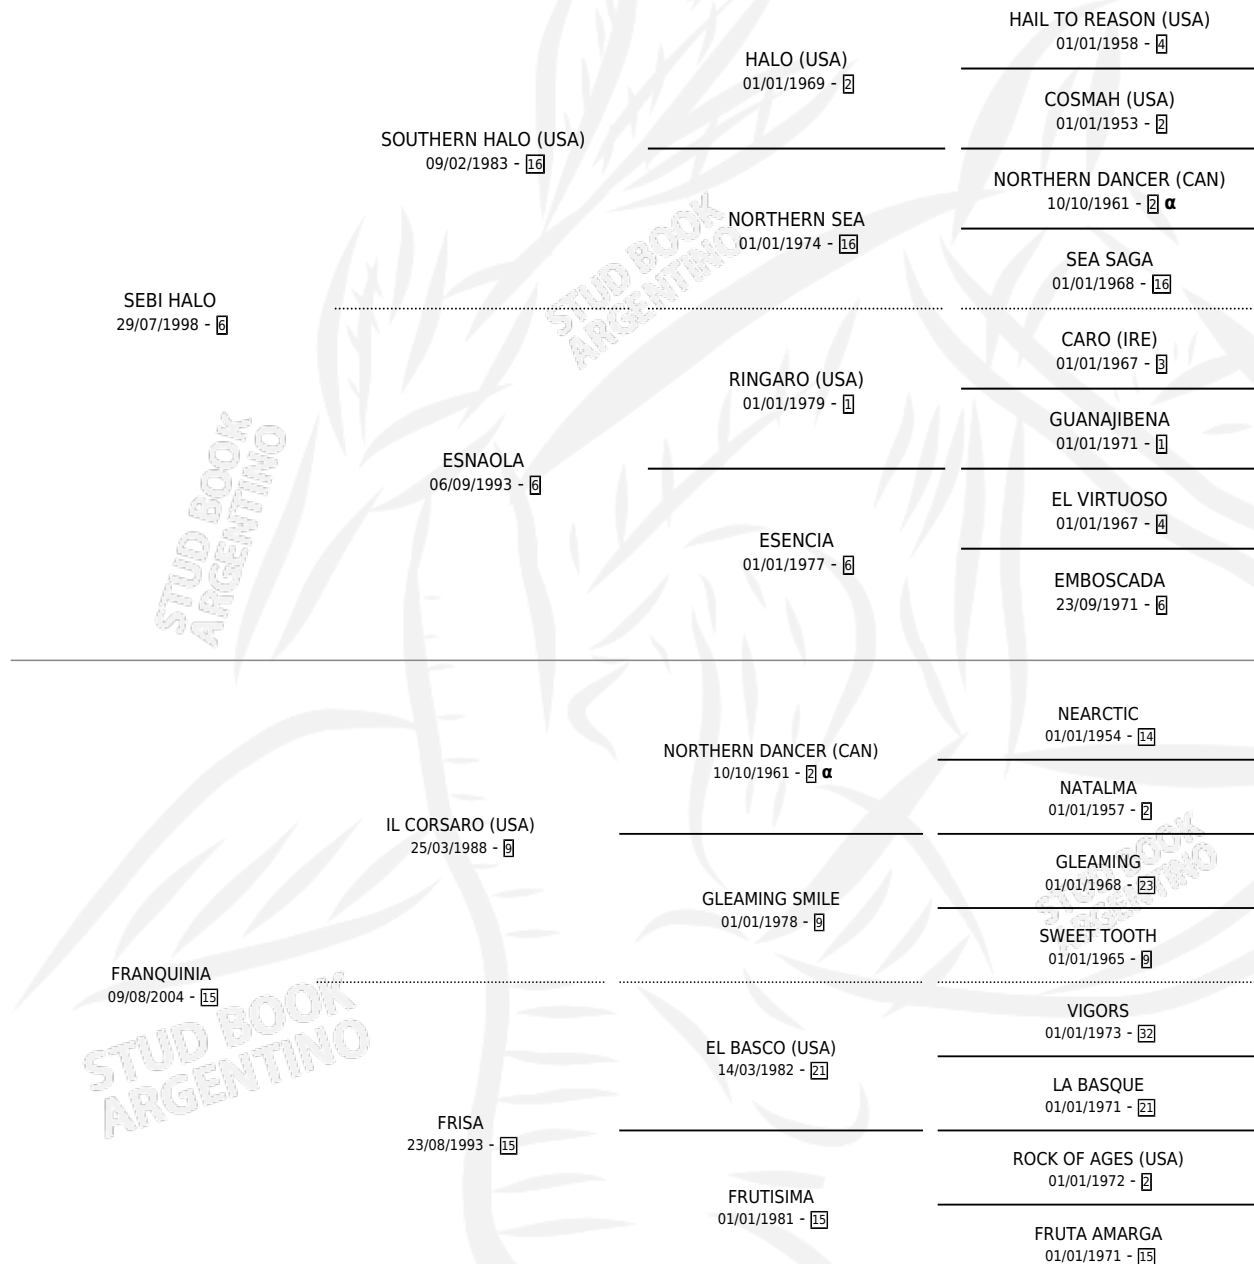

FRANQUIN

por SEBI HALO y FRANQUINIA por IL CORSARO (USA)

Argentina · Hembra · Zaino Doradillo · SP · 25/07/2011
Familia 15-d · Volumen 41

ESTADO

TIPIFICACIÓN SANGUÍNEA	X
TIPIFICACIÓN POR ADN	✓
PASAPORTE	✓
IDENTIFICACIÓN POR MICROCHIP	✓
REPRODUCTOR	✓

Lugar de nacimiento: El Tala

Criador: Crespo Ana Maria, Crespo Pedro Manuel y Crespo Felix Eduardo

~

HIJOS

	MACHOS	HEMBRAS
3 NACIERON	1	2
3 CORRIERON	1	2
1 GANARON	0	1

0	0	0
GANADORES CL	GANADORES GR	GANADORES G1

PEDIGREE

INBREEDING : α