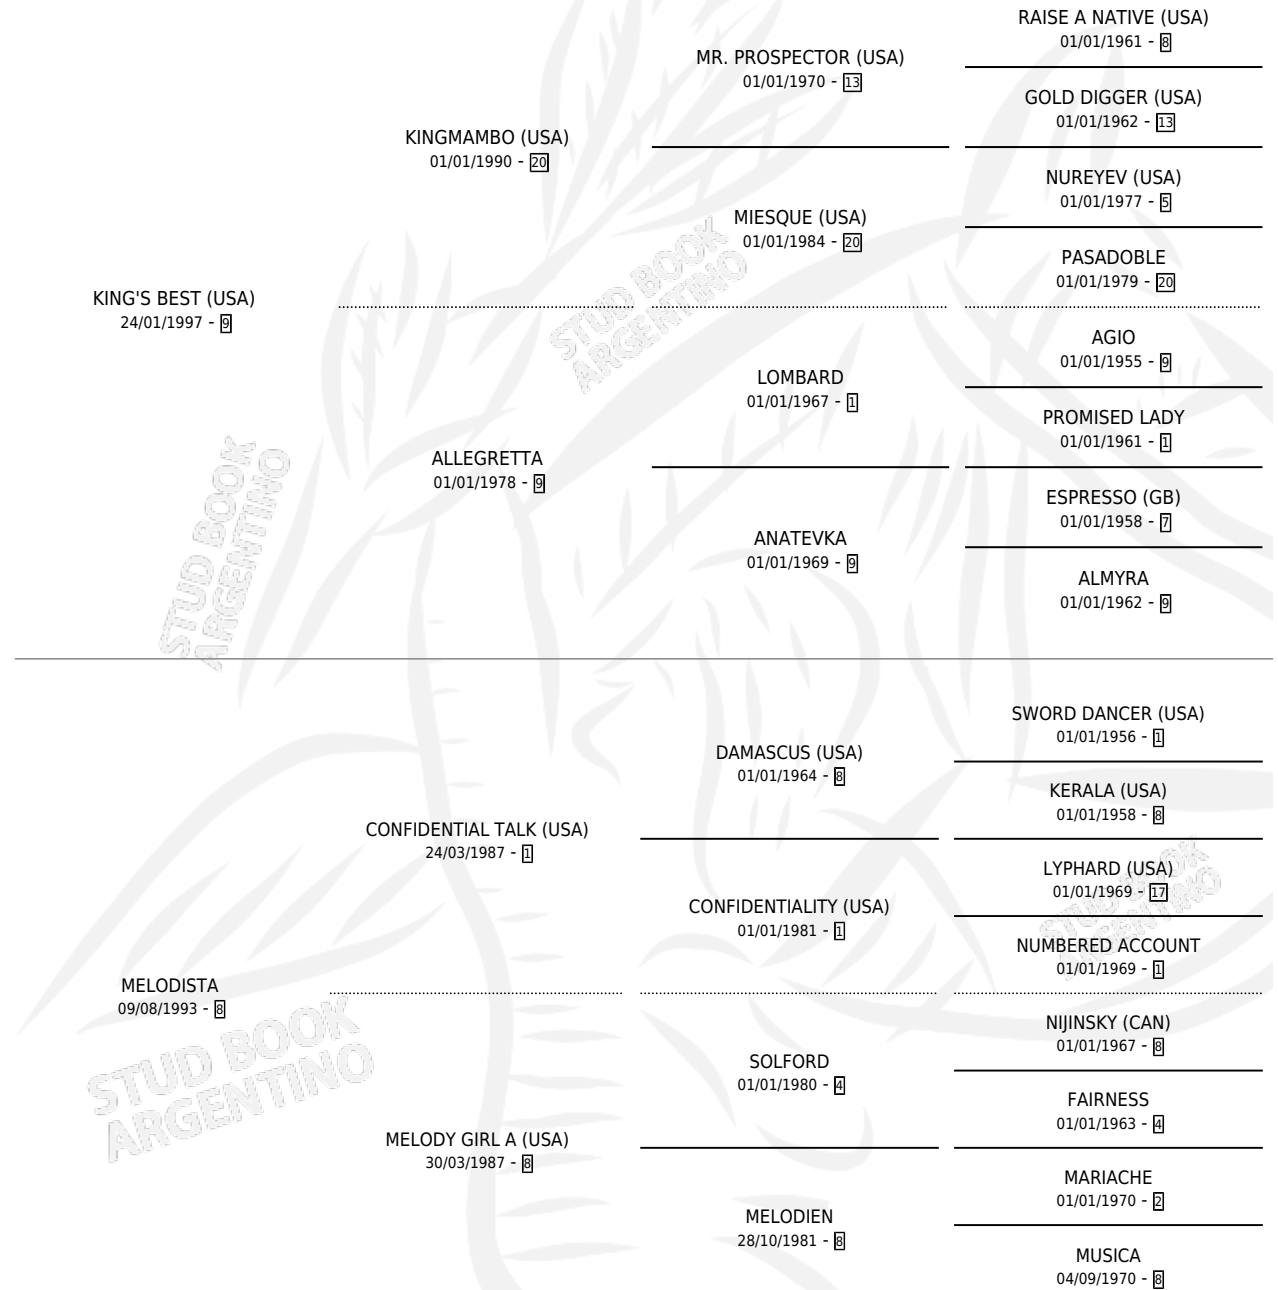

MELODY BEST

por KING'S BEST (USA) y MELODISTA por CONFIDENTIAL TALK (USA)

Argentina · Hembra · Alazan · SP · 10/08/2011
Familia 8-f · Volumen 41

ESTADO

TIPIFICACIÓN SANGUÍNEA	X
TIPIFICACIÓN POR ADN	✓
PASAPORTE	✓
IDENTIFICACIÓN POR MICROCHIP	✓
REPRODUCTOR	✓

Lugar de nacimiento: Vacacion

Criador: Vacacion

PEDIGREE

S

mientos **0** / Efectividad **0.00%**

PADRILLO	PRODUCTO	CRIADOR	1ER SERVICIO	ÚLTIMO SERVICIO
EL GARUFA	∅		17/11/2017	29/12/2017
MELODY BEST	∅		20/10/2015	15/12/2015