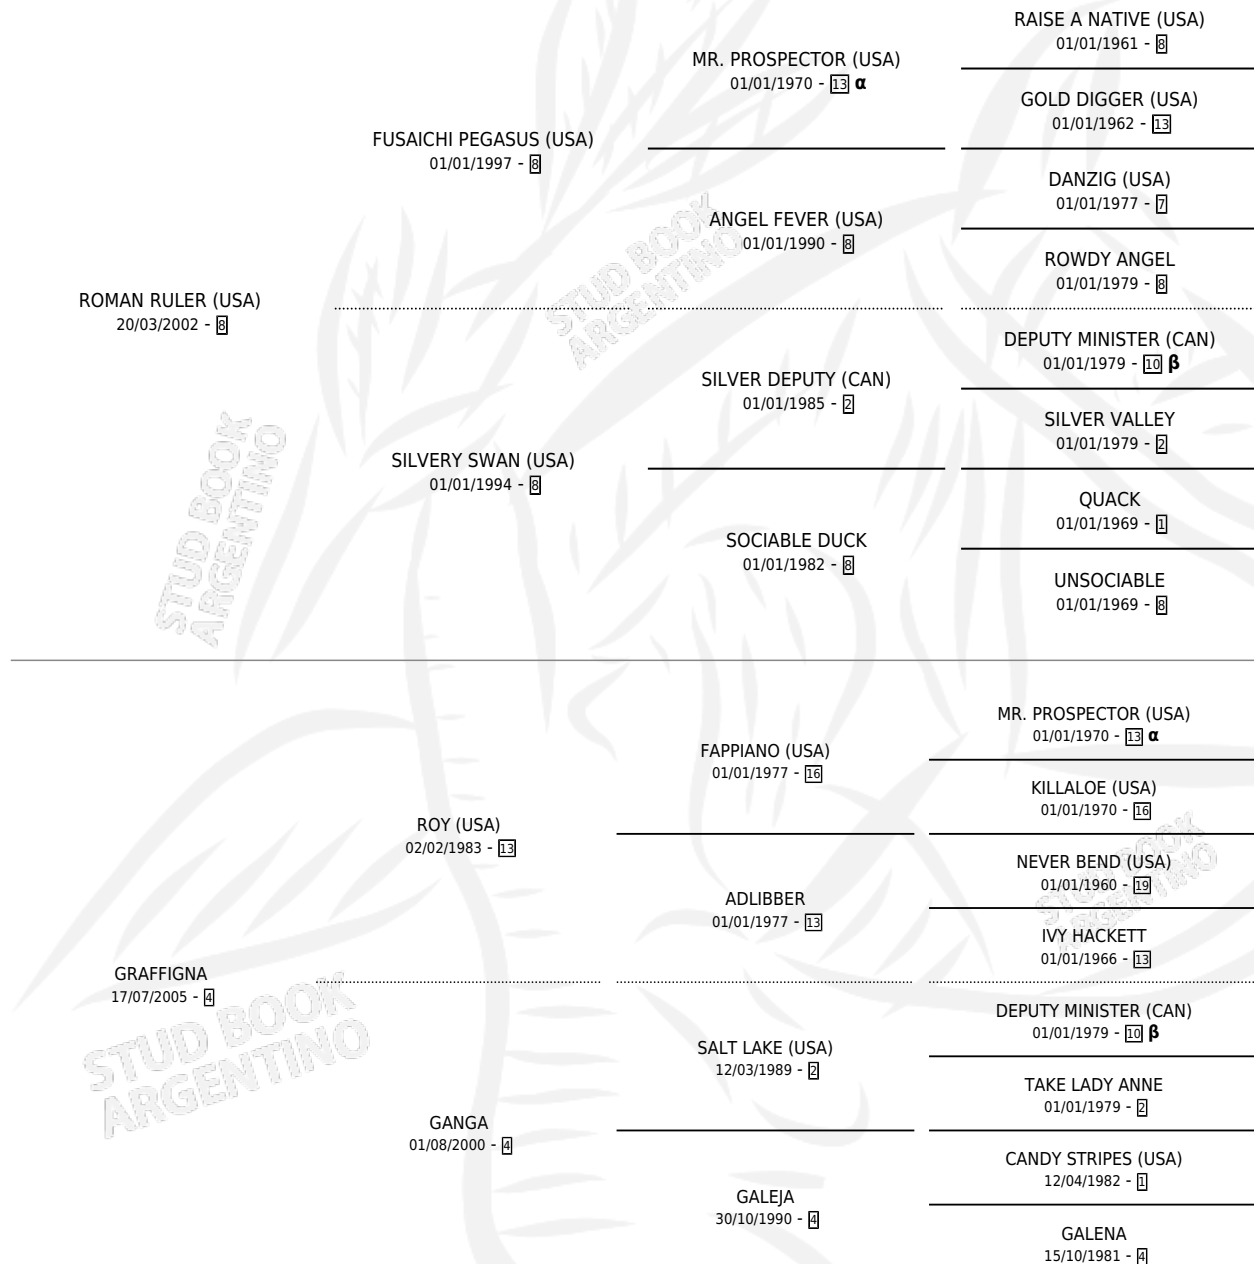

# GARELLA

por ROMAN RULER (USA) y GRAFFIGNA por ROY (USA)

Argentina · Hembra · Zaino · SP · 08/08/2011  
Familia 4-k · Volumen 41

## ESTADO

TIPIFICACIÓN SANGUÍNEA	X
TIPIFICACIÓN POR ADN	✓
PASAPORTE	✓
IDENTIFICACIÓN POR MICROCHIP	✓
REPRODUCTOR	✓

**Lugar de nacimiento:** Vacacion

**Criador:** Vacacion

~

## PEDIGREE

INBREEDING :  $\alpha, \beta$

**EXPORTACIÓN / IMPORTACIÓN**

FECHA	MOVIMIENTO	PAÍS
09/05/2022	EXPORTADO	URUGUAY

~

**CAMPAÑA**

Solo carreras oficiales de Argentina