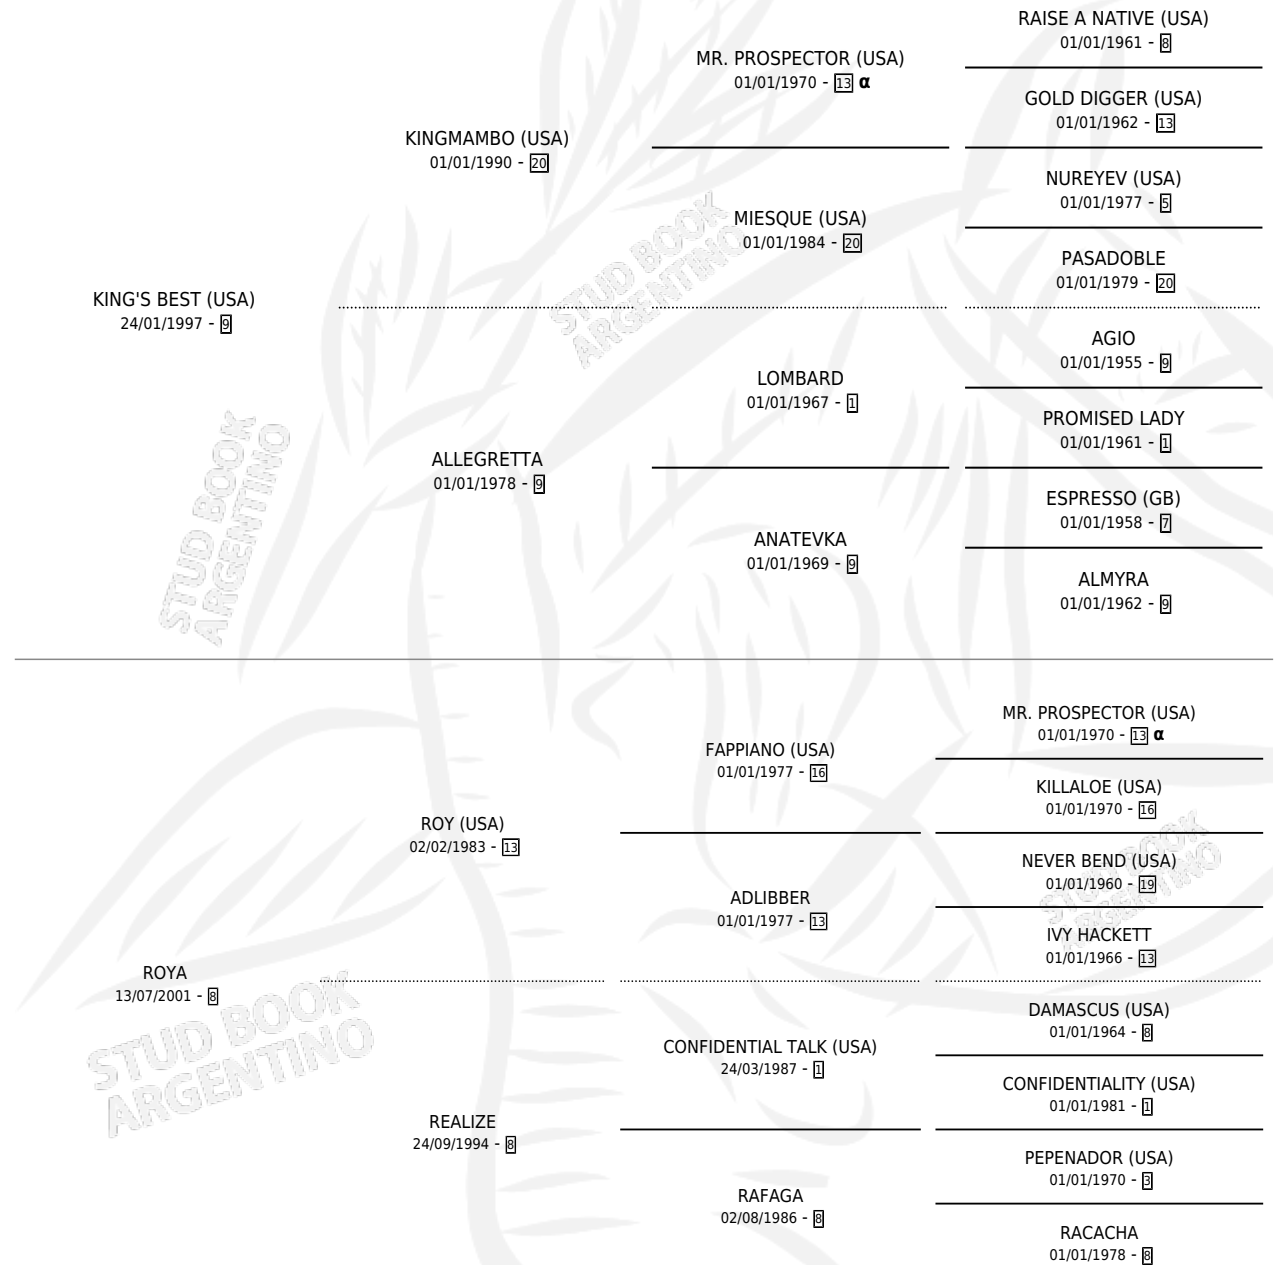

RADOTAGE

por KING'S BEST (USA) y ROYA por ROY (USA)

Argentina · Macho · Alazan · SP · 08/08/2011
Familia 8-k · Volumen 41

ESTADO

TIPIFICACIÓN SANGUÍNEA	X
TIPIFICACIÓN POR ADN	✓
PASAPORTE	✓
IDENTIFICACIÓN POR MICROCHIP	✓
REPRODUCTOR	X

Lugar de nacimiento: Vacacion

Criador: Vacacion

PEDIGREE

INBREEDING : α

EXPORTACIÓN / IMPORTACIÓN

FECHA	MOVIMIENTO	PAÍS
12/03/2014	EXPORTADO	PERU

RADOTAGE

Datos oficiales del Stud Book Argentino