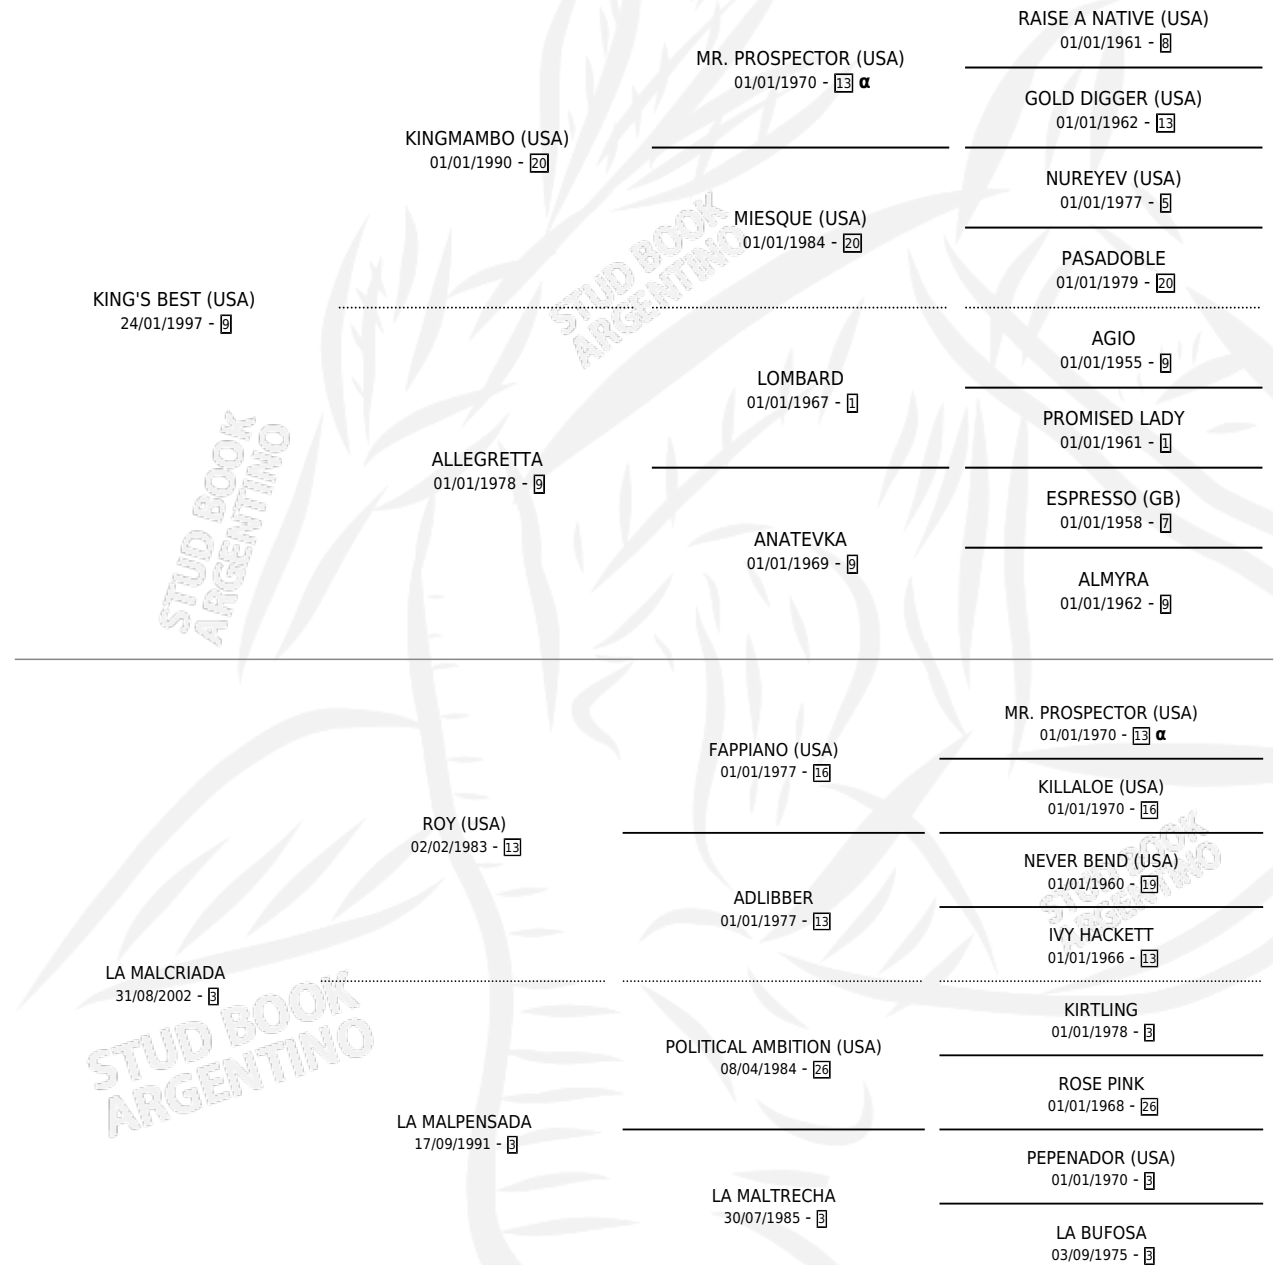

LITTERAIRE

por KING'S BEST (USA) y LA MALCRIADA por ROY (USA)

Argentina · Macho · Zaino · SP · 09/08/2011
Familia 3-h · Volumen 41

ESTADO

TIPIFICACIÓN SANGUÍNEA	X
TIPIFICACIÓN POR ADN	✓
PASAPORTE	✓
IDENTIFICACIÓN POR MICROCHIP	✓
REPRODUCTOR	X

Lugar de nacimiento: Vacacion

Criador: Vacacion

PEDIGREE

INBREEDING : α

LITTERAIRE

Datos oficiales del Stud Book Argentino

Documento generado el 06/05/2026

studbook.org.ar