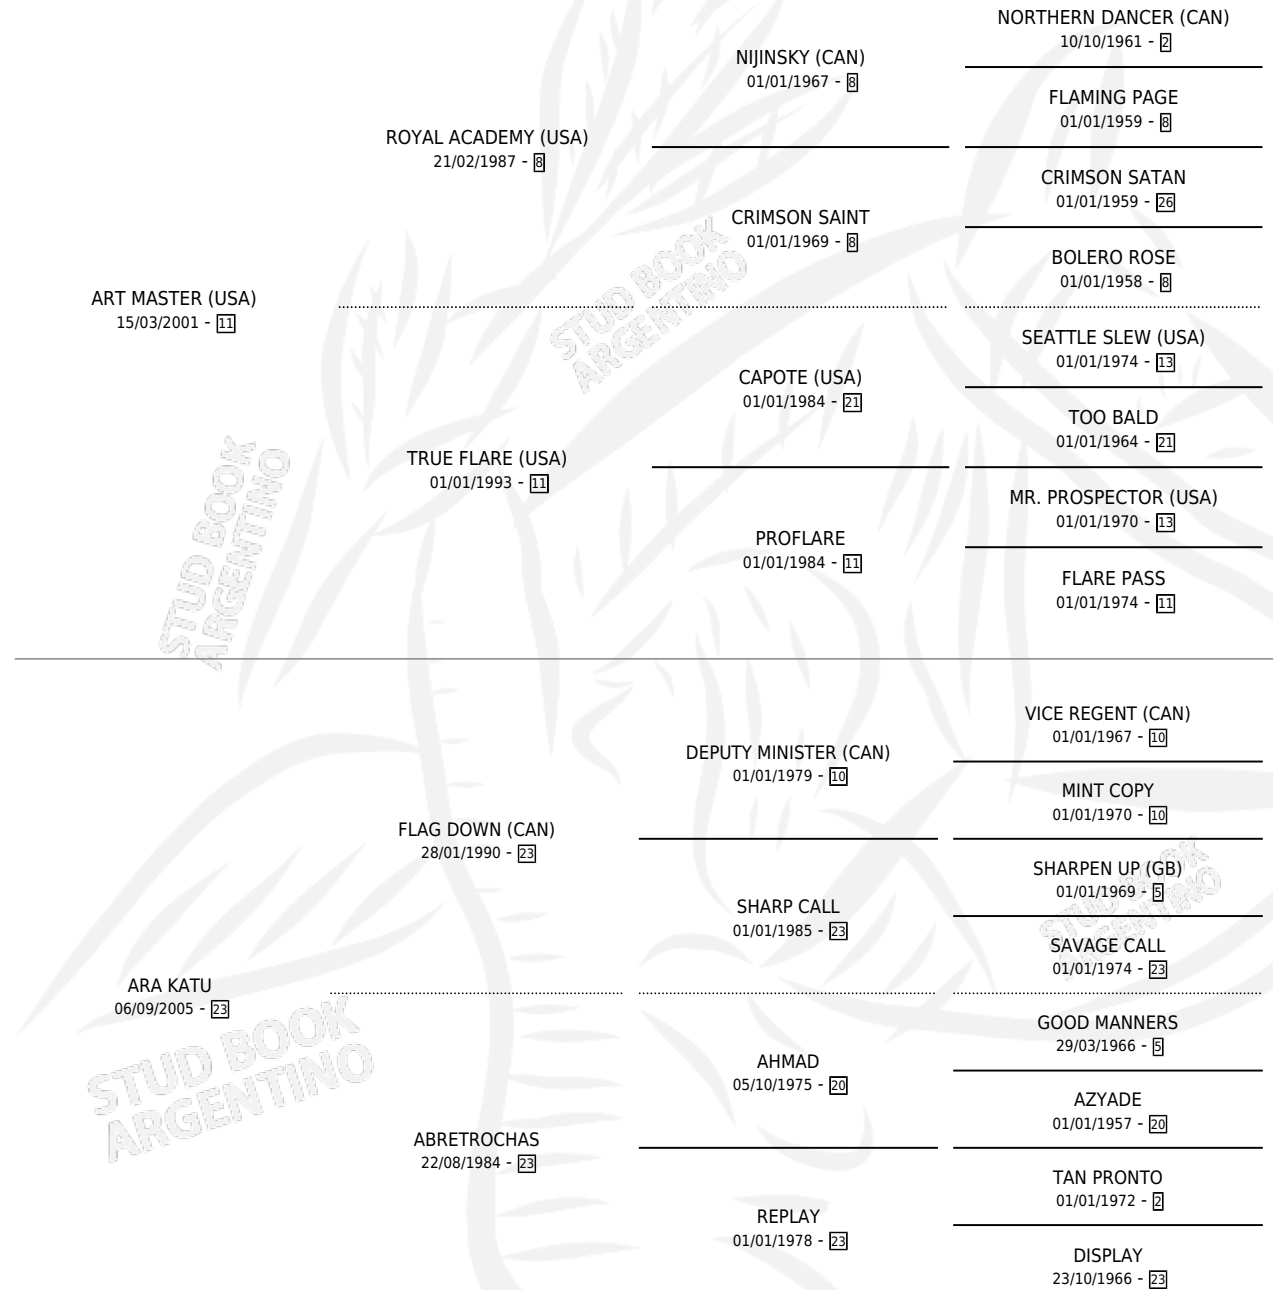

YASY VERA

por ART MASTER (USA) y ARA KATU por FLAG DOWN (CAN)

Argentina · Hembra · Zaino · SP · 04/08/2011
Familia 23-a · Volumen 41

ESTADO

TIPIFICACIÓN SANGUÍNEA	X
TIPIFICACIÓN POR ADN	✓
PASAPORTE	✓
IDENTIFICACIÓN POR MICROCHIP	✓
REPRODUCTOR	X

Lugar de nacimiento: Campo particular
Criador: Abegar S.A.

PEDIGREE

YASY VERA

Datos oficiales del Stud Book Argentino

Documento generado el 06/05/2026

studbook.org.ar