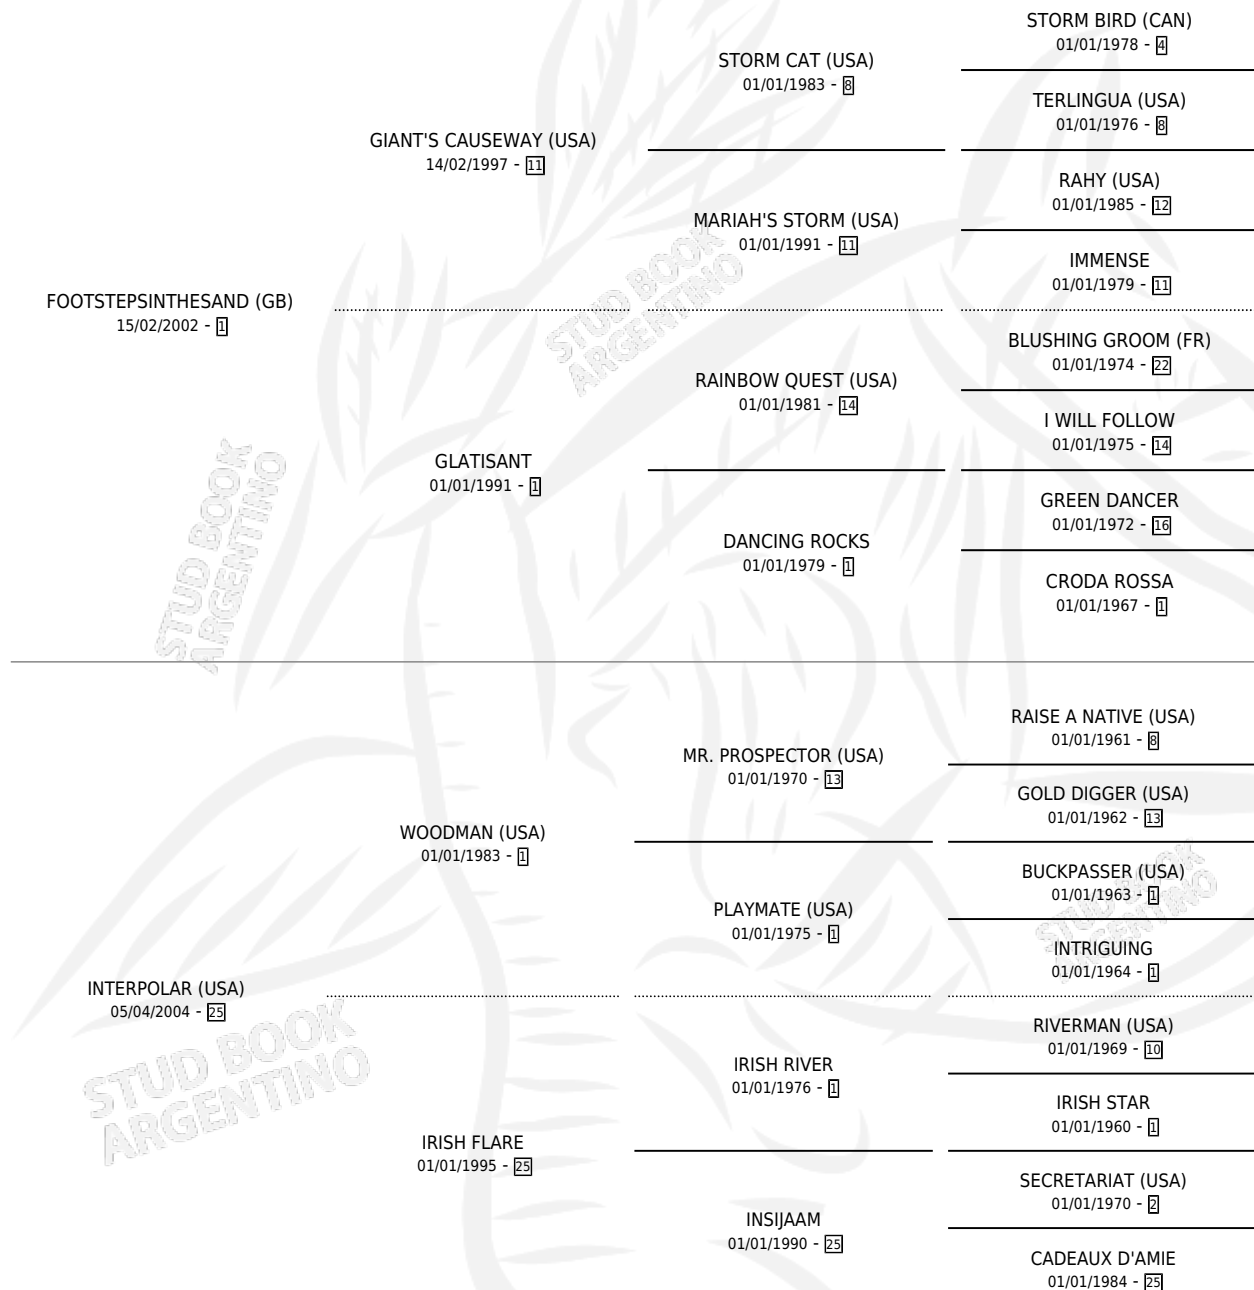

INTERFASE

por **FOOTSTEPSINTHESAND (GB)** y **INTERPOLAR (USA)**
por **WOODMAN (USA)**

Argentina · Hembra · Zaino · SP · 14/08/2011
Familia 25 · Volumen 41

ESTADO

TIPIFICACIÓN SANGUÍNEA	X
TIPIFICACIÓN POR ADN	✓
PASAPORTE	✓
IDENTIFICACIÓN POR MICROCHIP	✓
REPRODUCTOR	✓

Lugar de nacimiento: La Providencia
Criador: La Providencia

~

HIJOS

	MACHOS	HEMBRAS
1 NACIERON	1	0
SIN ACTUACIONES		

PEDIGREE

S

mientos 1 / Efectividad 33.33%

PADRILLO	PRODUCTO	CRIADOR	1ER SERVICIO	ÚLTIMO SERVICIO
EQUAL TALENT	∅		18/10/2018	01/12/2018
SKAGWAY (USA)	∅		25/09/2017	19/11/2017
Datos oficiales del Stud Book Argentino	SKYFASE (M Z, 28/09/2016)	LOS PRADOS	10/10/2015	10/10/2015
Documento generado el 03/05/2026	•MURIÓ EL 02/12/2016•			