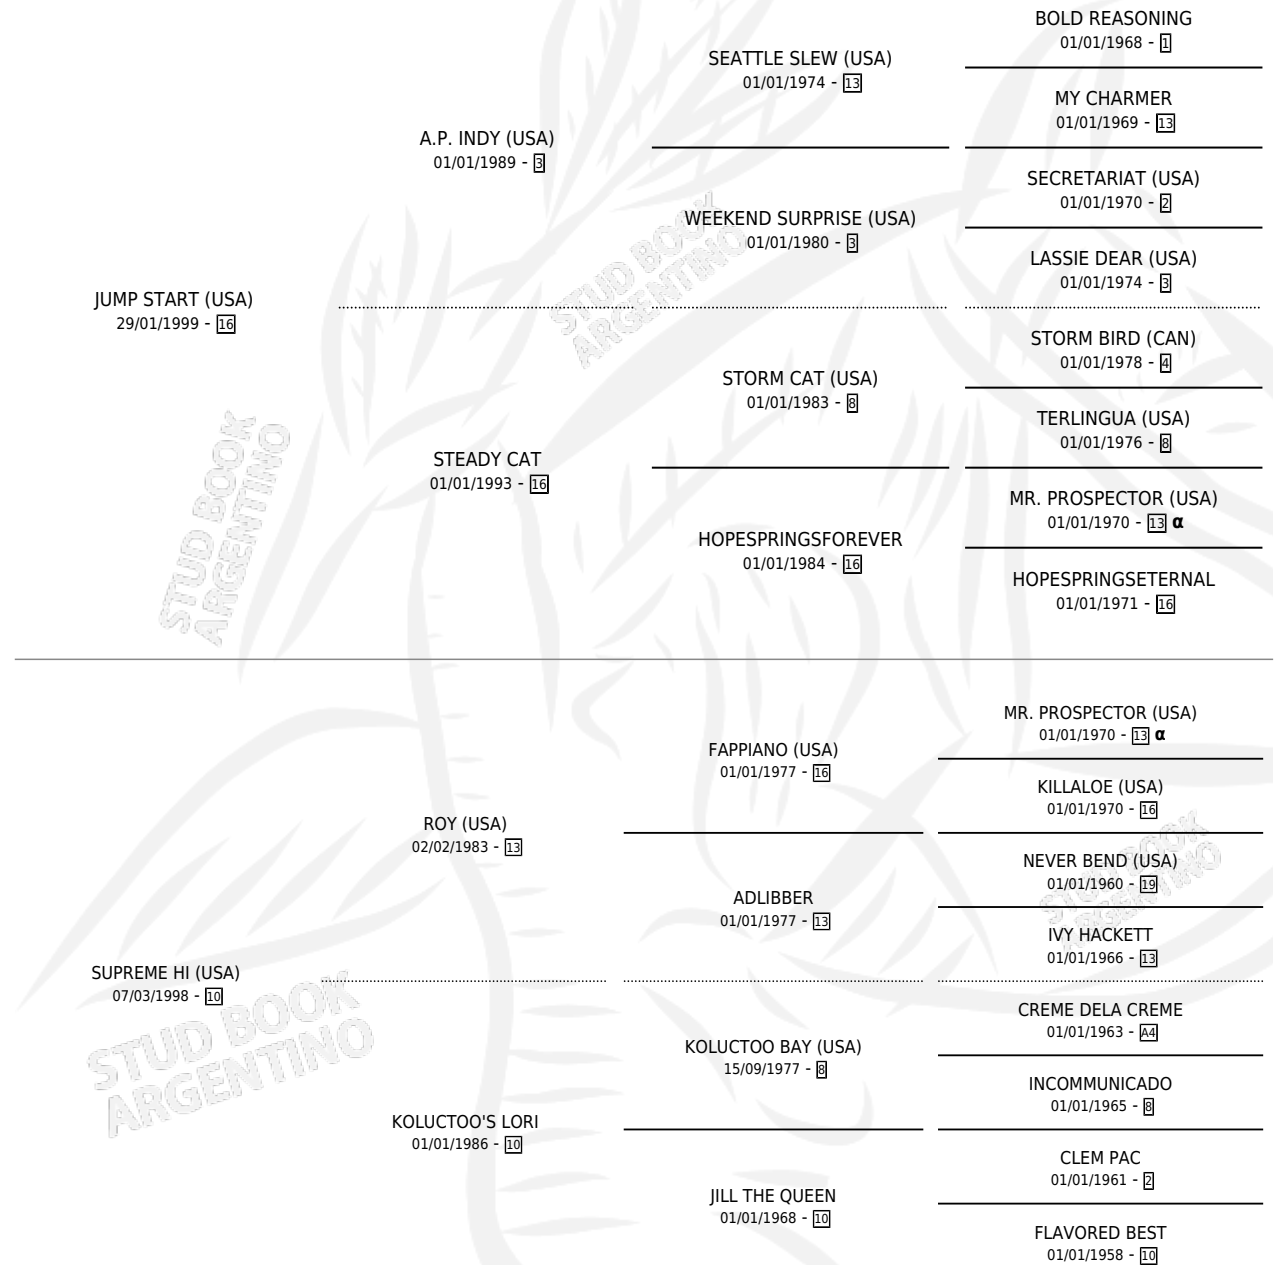

MARAGATO

por **JUMP START (USA)** y **SUPREME HI (USA)** por **ROY (USA)**

Argentina · Macho · Zaino · SP · 27/07/2011
Familia 10-c · Volumen 41

ESTADO

TIPIFICACIÓN SANGUÍNEA	X
TIPIFICACIÓN POR ADN	✓
PASAPORTE	✓
IDENTIFICACIÓN POR MICROCHIP	✓
REPRODUCTOR	X

Lugar de nacimiento: La Leyenda De Areco
Criador: Viejo Tombo

PEDIGREE

INBREEDING : α