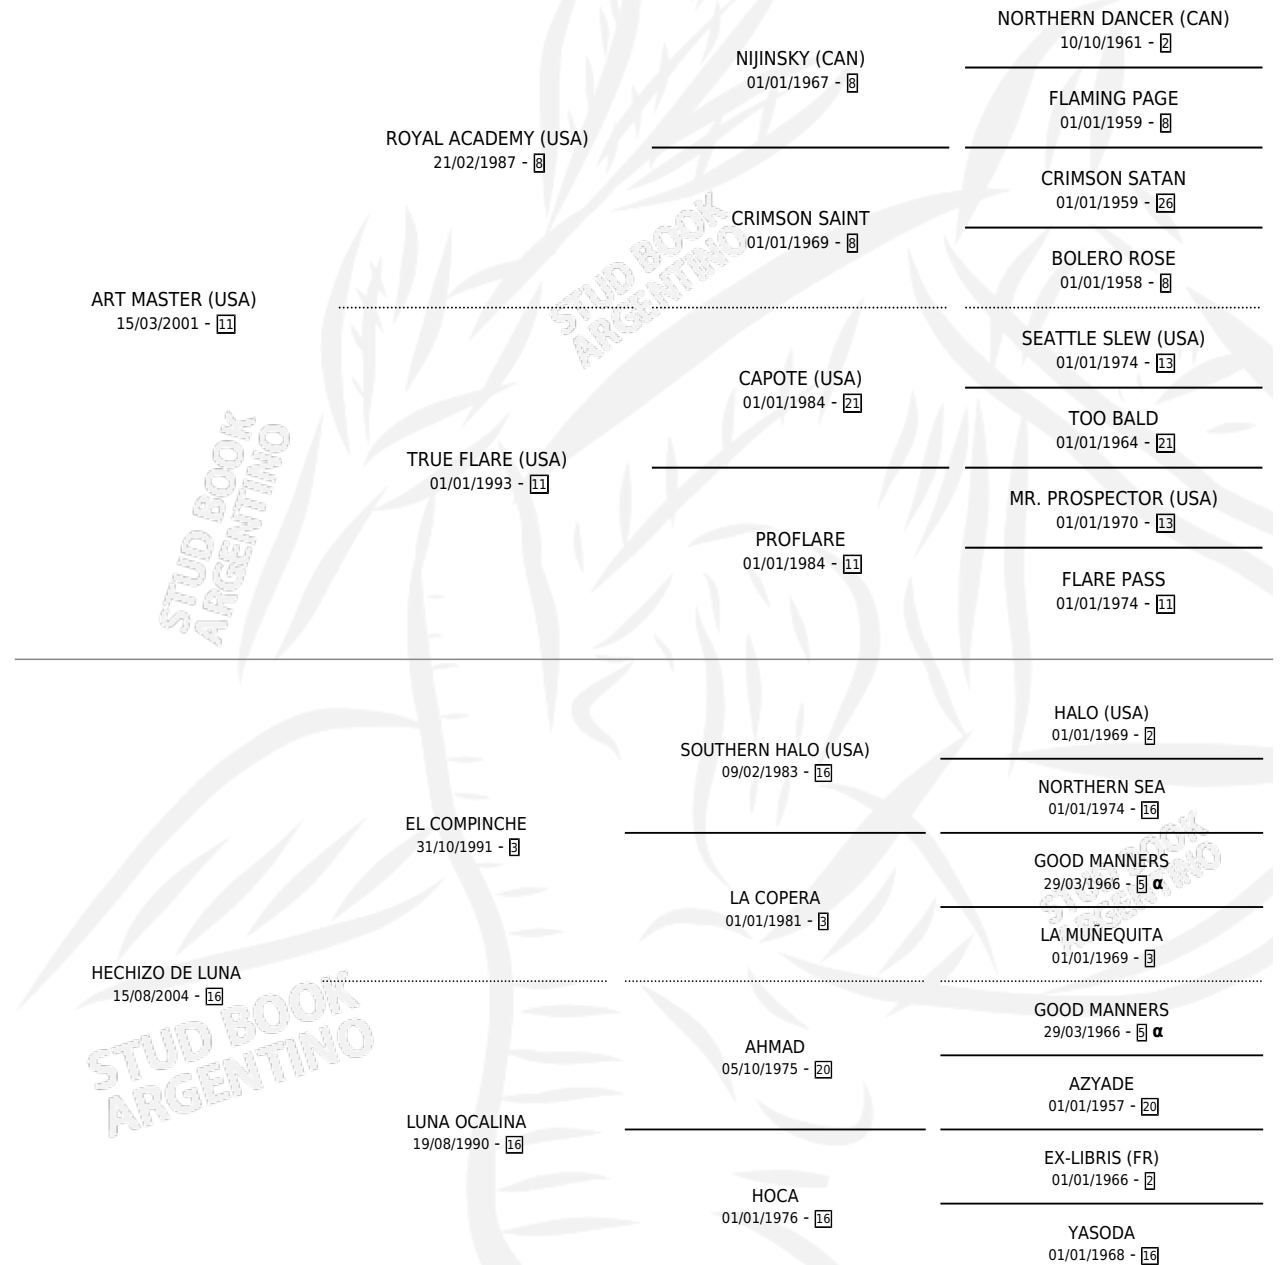

MALDEAMORES

por ART MASTER (USA) y HECHIZO DE LUNA por EL COMPINCHE

Argentina · Hembra · Zaino · SP · 04/08/2011
Familia 16-d · Volumen 41

ESTADO

TIPIFICACIÓN SANGUÍNEA	X
TIPIFICACIÓN POR ADN	✓
PASAPORTE	✓
IDENTIFICACIÓN POR MICROCHIP	✓
REPRODUCTOR	X

Lugar de nacimiento: Don Yeye
Criador: Guasco Mario Ernesto Angel

PEDIGREE

INBREEDING : α