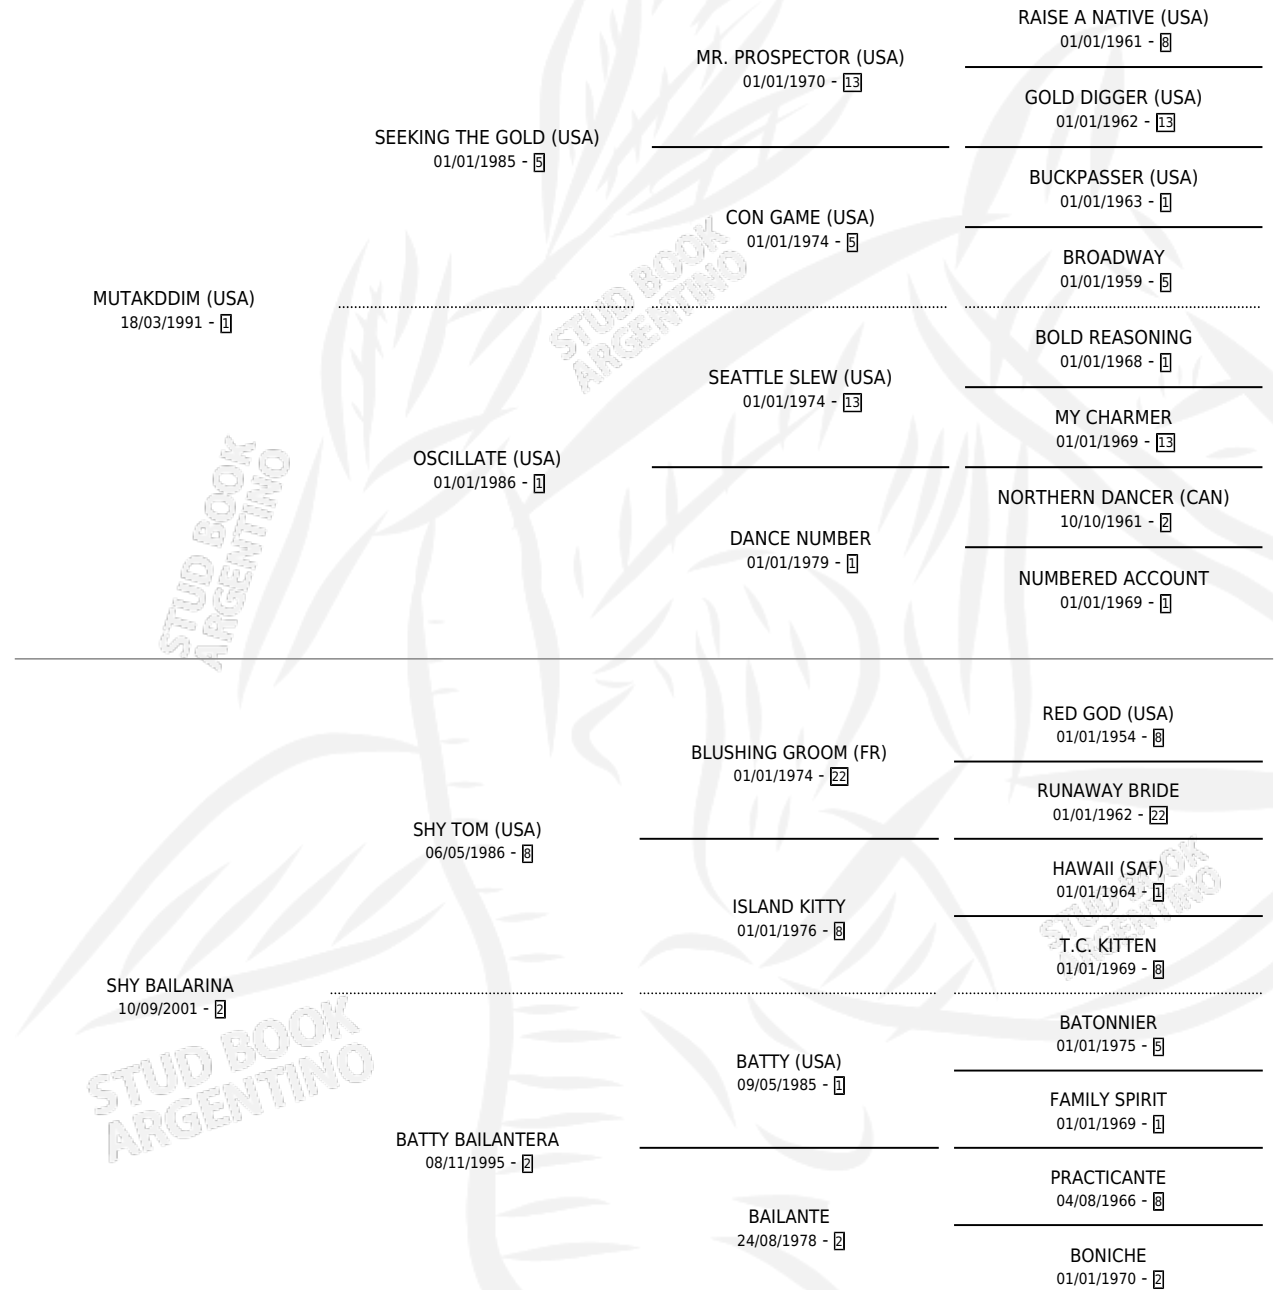

SHY MUTAK

por **MUTAKDDIM (USA)** y **SHY BAILARINA** por **SHY TOM (USA)**

Argentina · Macho · Alazan · SP · 17/07/2011
Familia 2-g · Volumen 41

ESTADO

| | |
|------------------------------|---|
| TIPIFICACIÓN SANGUÍNEA | X |
| TIPIFICACIÓN POR ADN | X |
| PASAPORTE | X |
| IDENTIFICACIÓN POR MICROCHIP | X |
| REPRODUCTOR | X |

Lugar de nacimiento: Chenaut
Criador: Amud Julio Alberto

PEDIGREE

SHY MUTAK

Datos oficiales del Stud Book Argentino

Documento generado el 08/05/2026

studbook.org.ar