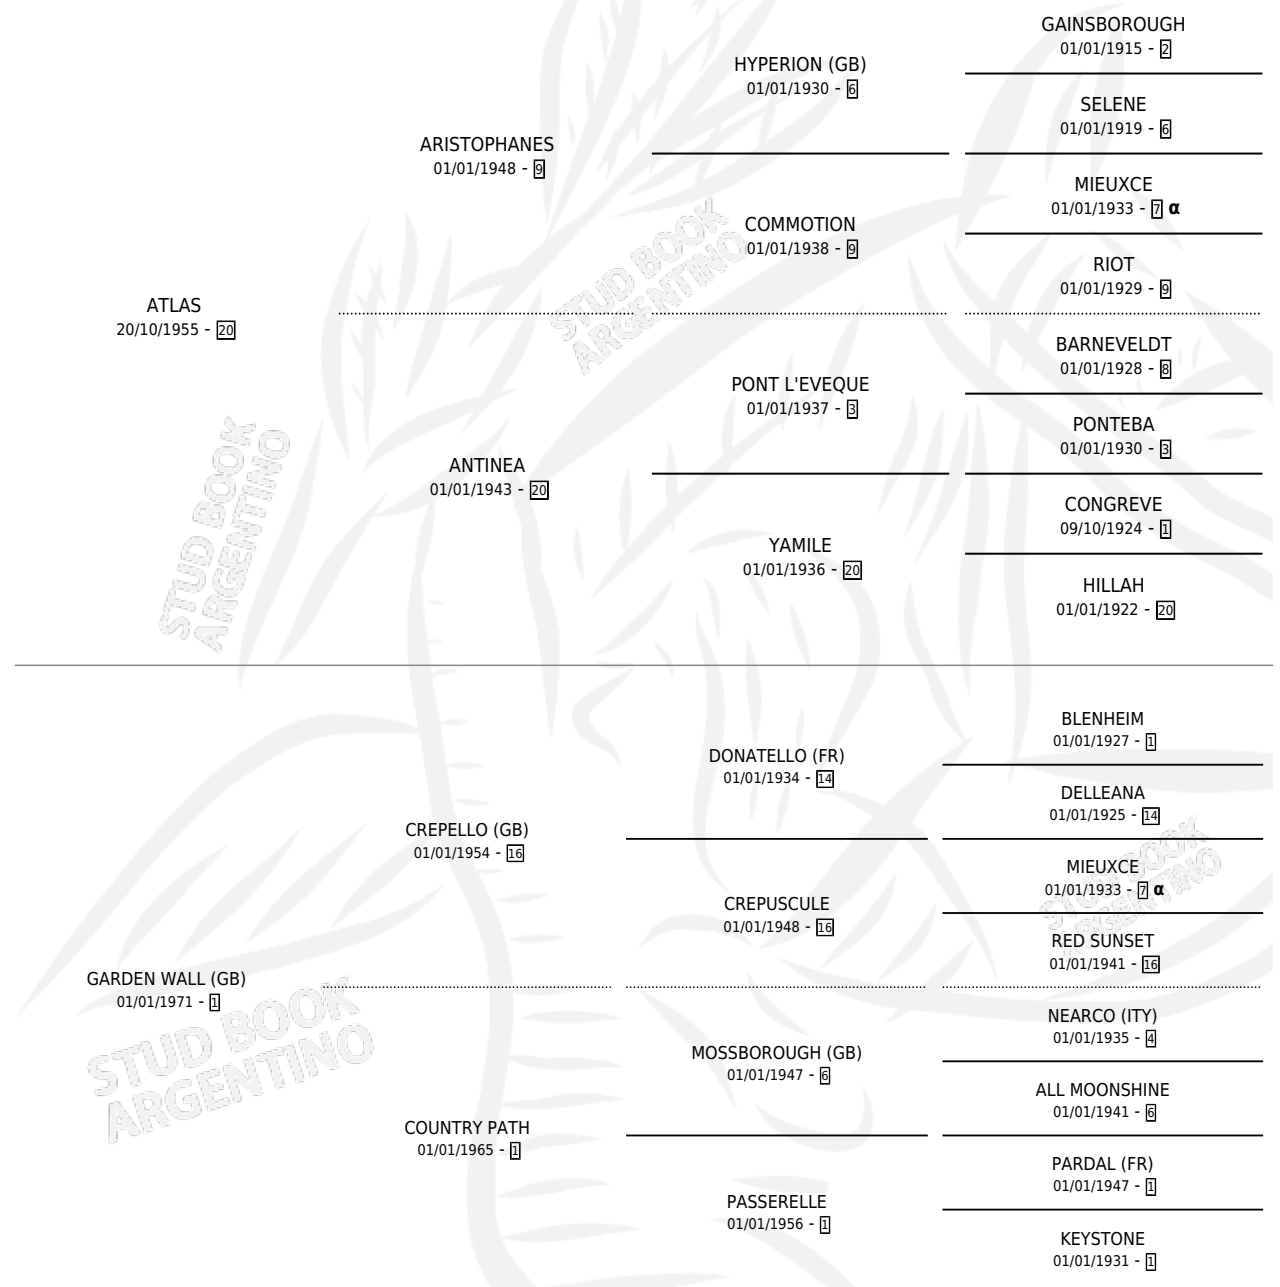

EL CUARTEADOR

PEDIGREE

por **ATLAS** y **GARDEN WALL (GB)** por **CREPELLO (GB)**

Argentina · Macho · Alazan · SP · 01/01/1976
Familia 1-w · Volumen 29

ESTADO

TIPIFICACIÓN SANGUÍNEA	X
TIPIFICACIÓN POR ADN	X
PASAPORTE	X
IDENTIFICACIÓN POR MICROCHIP	X
REPRODUCTOR	✓

Lugar de nacimiento: Campo particular

Criador: Sin dato

~

HIJOS

	MACHOS	HEMBRAS
13 NACIERON	7	6
4 CORRIERON	1	3
2 GANARON	1	1
0 GANADORES CL	0 GANADORES GR	0 GANADORES G1

INBREEDING : α

CAMPAÑA

Solo carreras oficiales de Argentina