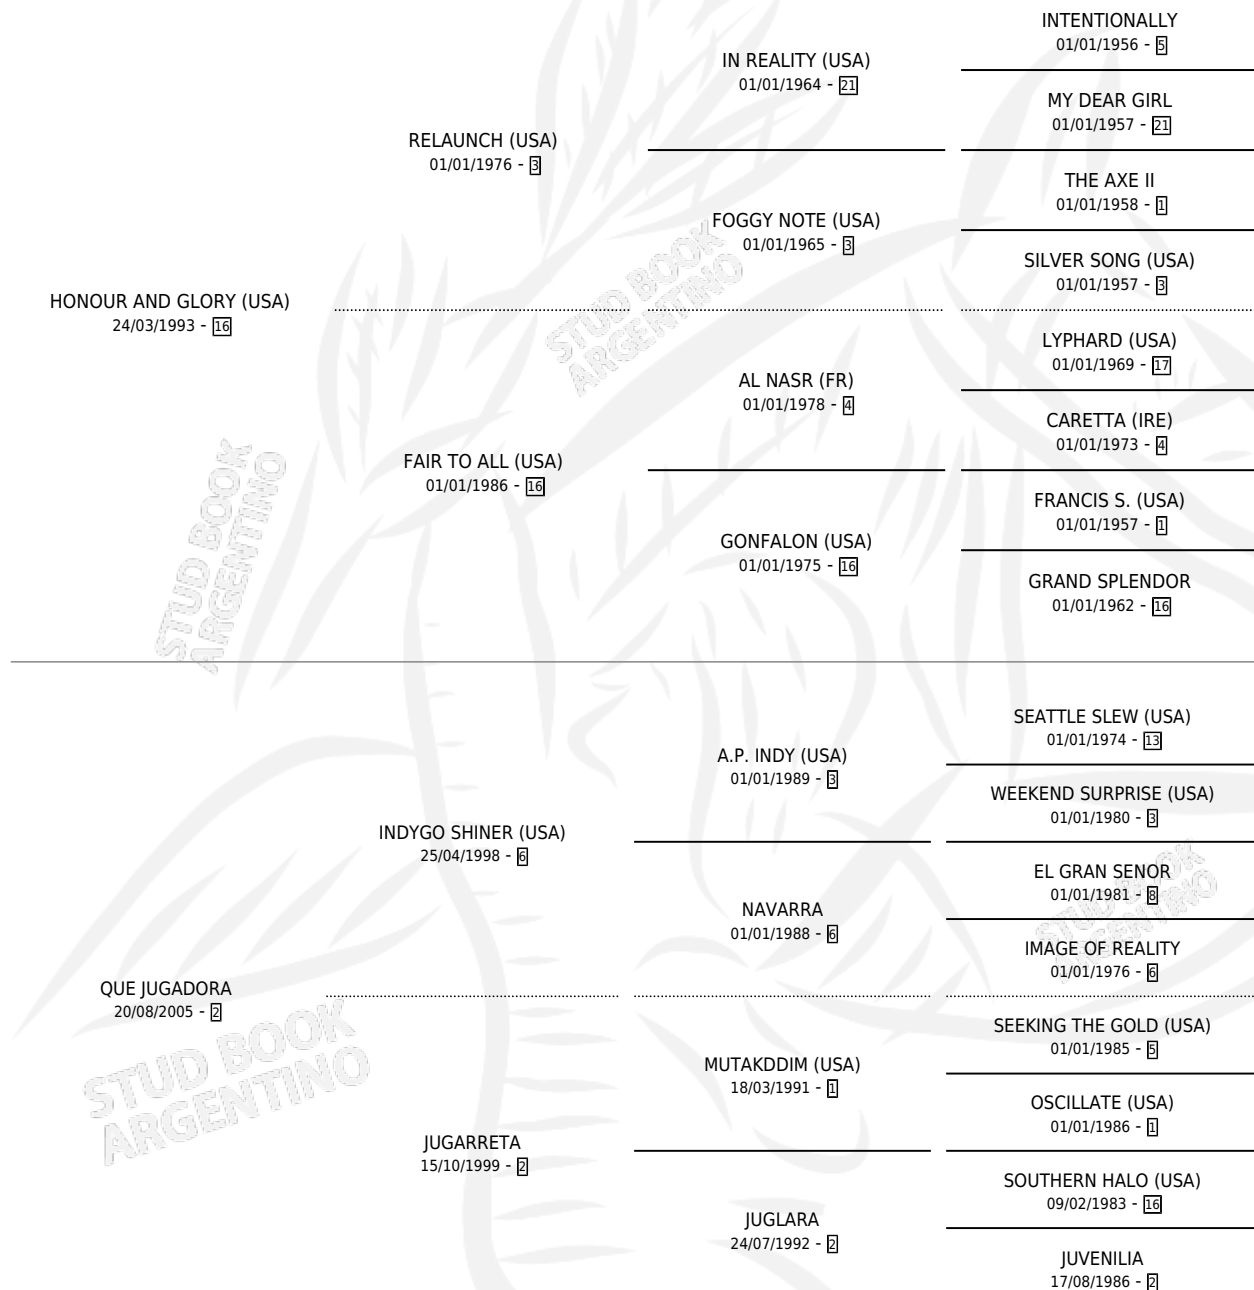

AL JUEGO

por HONOUR AND GLORY (USA) y QUE JUGADORA por
INDYGO SHINER (USA)

Argentina · Macho · Zaino · SP · 28/07/2011
Familia 2-g · Volumen 41

ESTADO

TIPIFICACIÓN SANGUÍNEA	X
TIPIFICACIÓN POR ADN	✓
PASAPORTE	✓
IDENTIFICACIÓN POR MICROCHIP	✓
REPRODUCTOR	X

Lugar de nacimiento: Las Raices

Criador: Haras Las Raices S.A.

PEDIGREE

~

CAMPAÑA

Solo carreras oficiales de Argentina

POR EDAD

EDAD	CC	1°	2°	3°	4°	5°	NP	CLC	CLG	CLCG1	CLGG1	IMPORTE	GANANCIA / CC
2 AÑOS	1	0	0	0	0	0	1	0	0	0	0	\$0	\$0
3 AÑOS	7	1	0	0	1	0	5	0	0	0	0	\$68,800	\$9,829
4 AÑOS	7	2	0	0	0	0	5	0	0	0	0	\$80,000	\$11,429
5 AÑOS	5	0	1	0	1	1	2	0	0	0	0	\$34,949	\$6,990
TOTALES	20	3	1	0	2	1	13	0	0	0	0	\$183,749	\$9,187
%		15.0%	5.0%	0.0%	10.0%	5.0%	65.0%	0.0%	0.0%	0.0%	0.0%		

Ganador de 3 carreras en San Isidro y La Plata - \$183,749, a los 3 y 4 años.

POR DISTANCIA

HIPODROMO	CC	1°	2°	3°	4°	5°	NP	CLC	CLG	CLCG1	CLGG1	IMPORTE
LA PLATA	8	1	1	0	2	1	3	0	0	0	0	\$101,249
1100 MTS	4	0	1	0	0	1	2	0	0	0	0	\$25,289
1200 MTS	4	1	0	0	2	0	1	0	0	0	0	\$75,960
SAN ISIDRO	10	2	0	0	0	0	8	0	0	0	0	\$82,500
1400 MTS	3	0	0	0	0	0	3	0	0	0	0	\$0
1200 MTS	6	2	0	0	0	0	4	0	0	0	0	\$82,500
1300 MTS	1	0	0	0	0	0	1	0	0	0	0	\$0
PALERMO	2	0	0	0	0	0	2	0	0	0	0	\$0
1000 MTS	1	0	0	0	0	0	1	0	0	0	0	\$0
1400 MTS	1	0	0	0	0	0	1	0	0	0	0	\$0