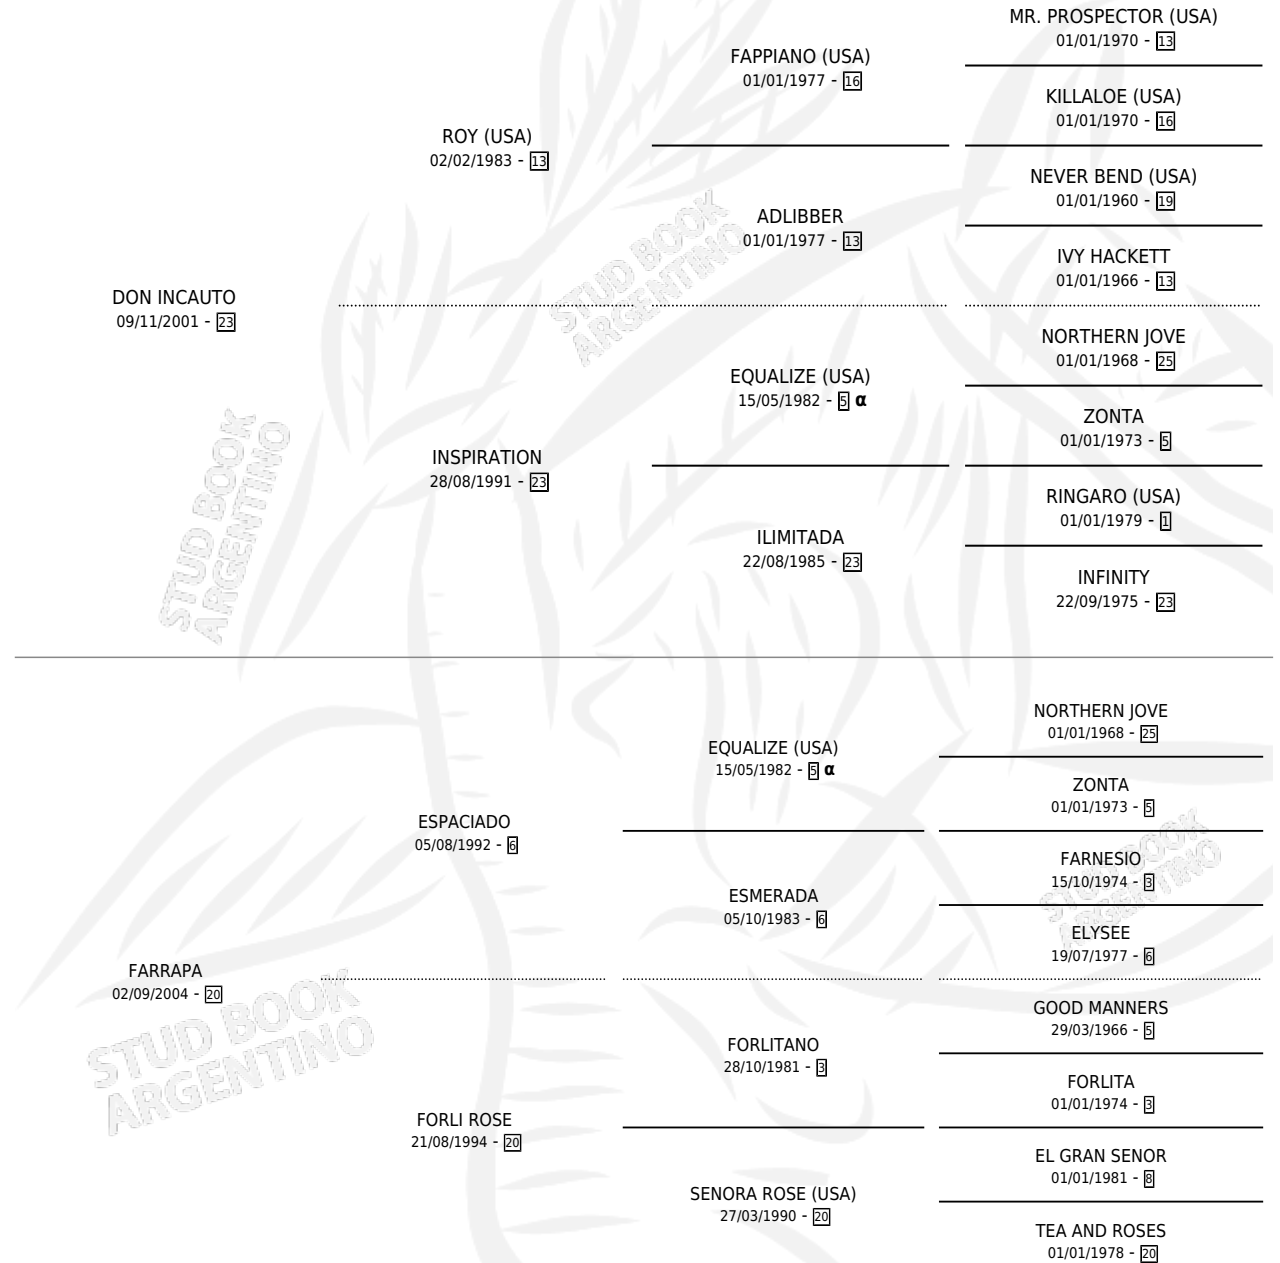

SEÑOR DE CAXIAS

por DON INCAUTO y FARRAPA por ESPACIADO

Argentina · Macho · Zaino Doradillo · SP · 03/08/2011
Familia 20-c · Volumen 41

ESTADO

TIPIFICACIÓN SANGUÍNEA	X
TIPIFICACIÓN POR ADN	✓
PASAPORTE	✓
IDENTIFICACIÓN POR MICROCHIP	✓
REPRODUCTOR	X

Lugar de nacimiento: Vadarkblar

Criador: Vadarkblar

PEDIGREE

INBREEDING : α