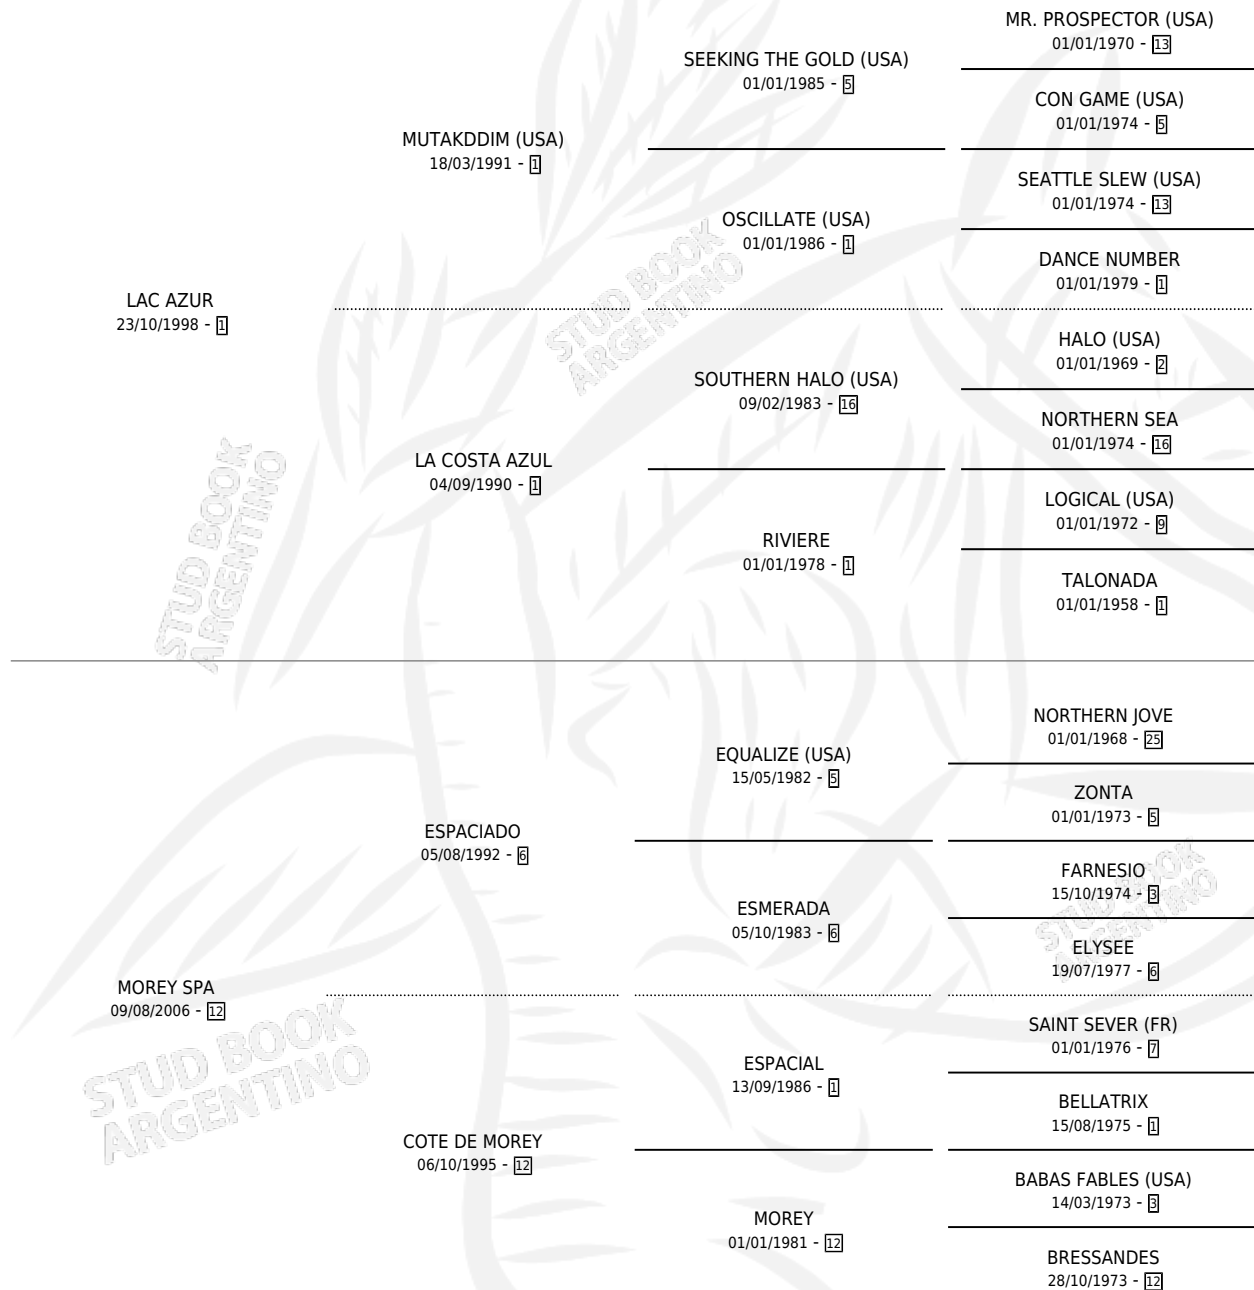

LAGO DE MOREY

por LAC AZUR y MOREY SPA por ESPACIADO

Argentina · Macho · Alazan · SP · 01/08/2011
Familia 12-d · Volumen 41

ESTADO

TIPIFICACIÓN SANGUÍNEA	X
TIPIFICACIÓN POR ADN	✓
PASAPORTE	✓
IDENTIFICACIÓN POR MICROCHIP	✓
REPRODUCTOR	X

Lugar de nacimiento: Vadarkblar

Criador: Vadarkblar

PEDIGREE

LAGO DE MOREY

Datos oficiales del Stud Book Argentino

Documento generado el 12/05/2026

studbook.org.ar