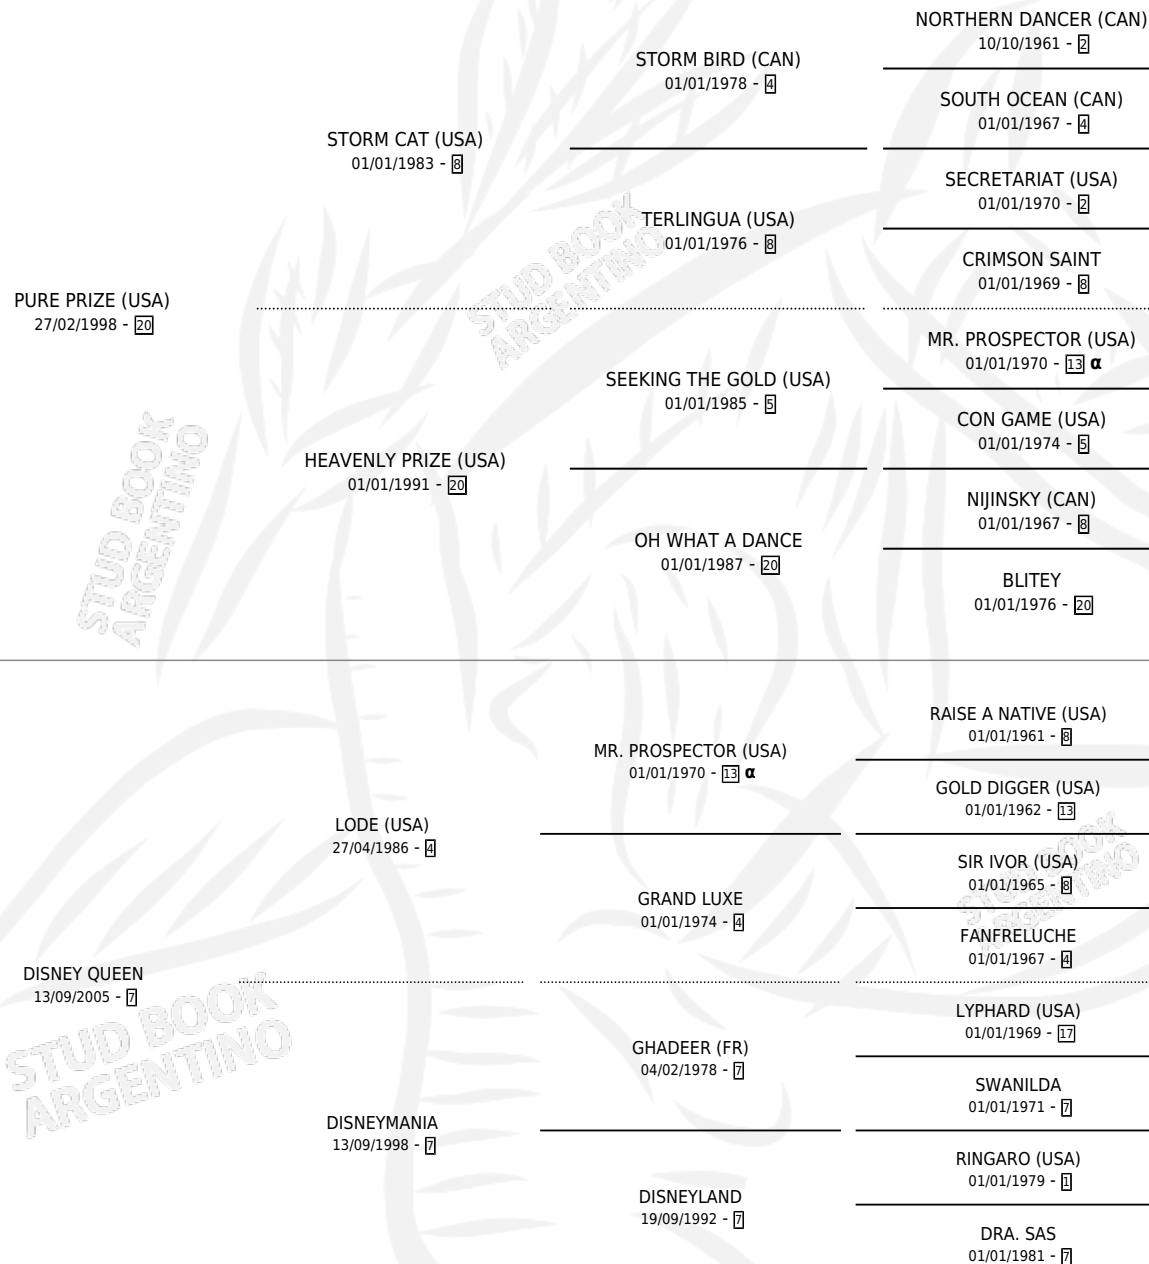

DISNEY PRIZE

por PURE PRIZE (USA) y DISNEY QUEEN por LODE (USA)

Argentina · Hembra · Alazan · SP · 28/07/2011
Familia 7 · Volumen 41

ESTADO

TIPIFICACIÓN SANGUÍNEA	X
TIPIFICACIÓN POR ADN	✓
PASAPORTE	✓
IDENTIFICACIÓN POR MICROCHIP	✓
REPRODUCTOR	✓

Lugar de nacimiento: Santa Maria De Araras
Criador: Santa Maria De Araras

~

HIJOS

	MACHOS	HEMBRAS
1 NACIERON	0	1

SIN ACTUACIONES

PEDIGREE

INBREEDING : α