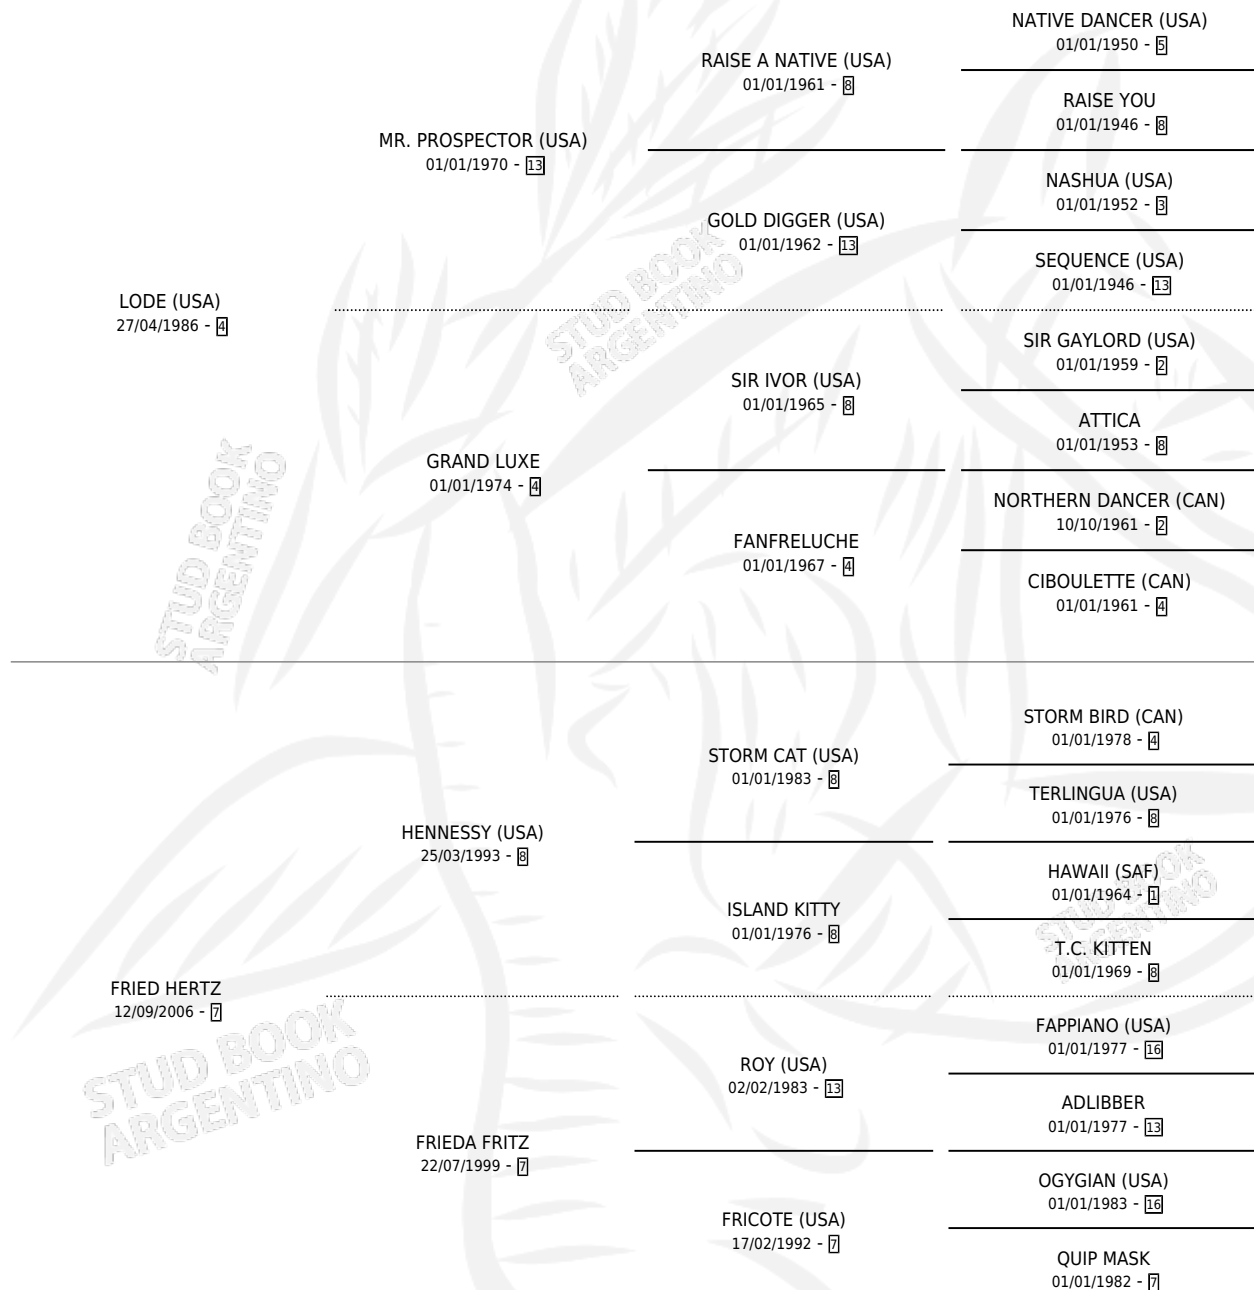

FRIEDA THE ROSE

por **LODE (USA)** y **FRIED HERTZ** por **HENNESSY (USA)**

Argentina · Hembra · Alazan · SP · 04/08/2011
Familia 7 · Volumen 41

ESTADO

TIPIFICACIÓN SANGUÍNEA	X
TIPIFICACIÓN POR ADN	✓
PASAPORTE	✓
IDENTIFICACIÓN POR MICROCHIP	✓
REPRODUCTOR	X

Lugar de nacimiento: Santa Maria De Araras
Criador: Santa Maria De Araras

PEDIGREE

CAMPAÑA

Solo carreras oficiales de Argentina

POR EDAD

EDAD	CC	1°	2°	3°	4°	5°	NP	CLC	CLG	CLCG1	CLGG1	IMPORTE	GANANCIA / CC
2 AÑOS	3	0	0	0	1	0	2	0	0	0	0	\$9,265	\$3,088
TOTALES	3	0	0	0	1	0	2	0	0	0	0	\$9,265	\$3,088
%		0.0%	0.0%	0.0%	33.3%	0.0%	66.7%	0.0%	0.0%	0.0%	0.0%		