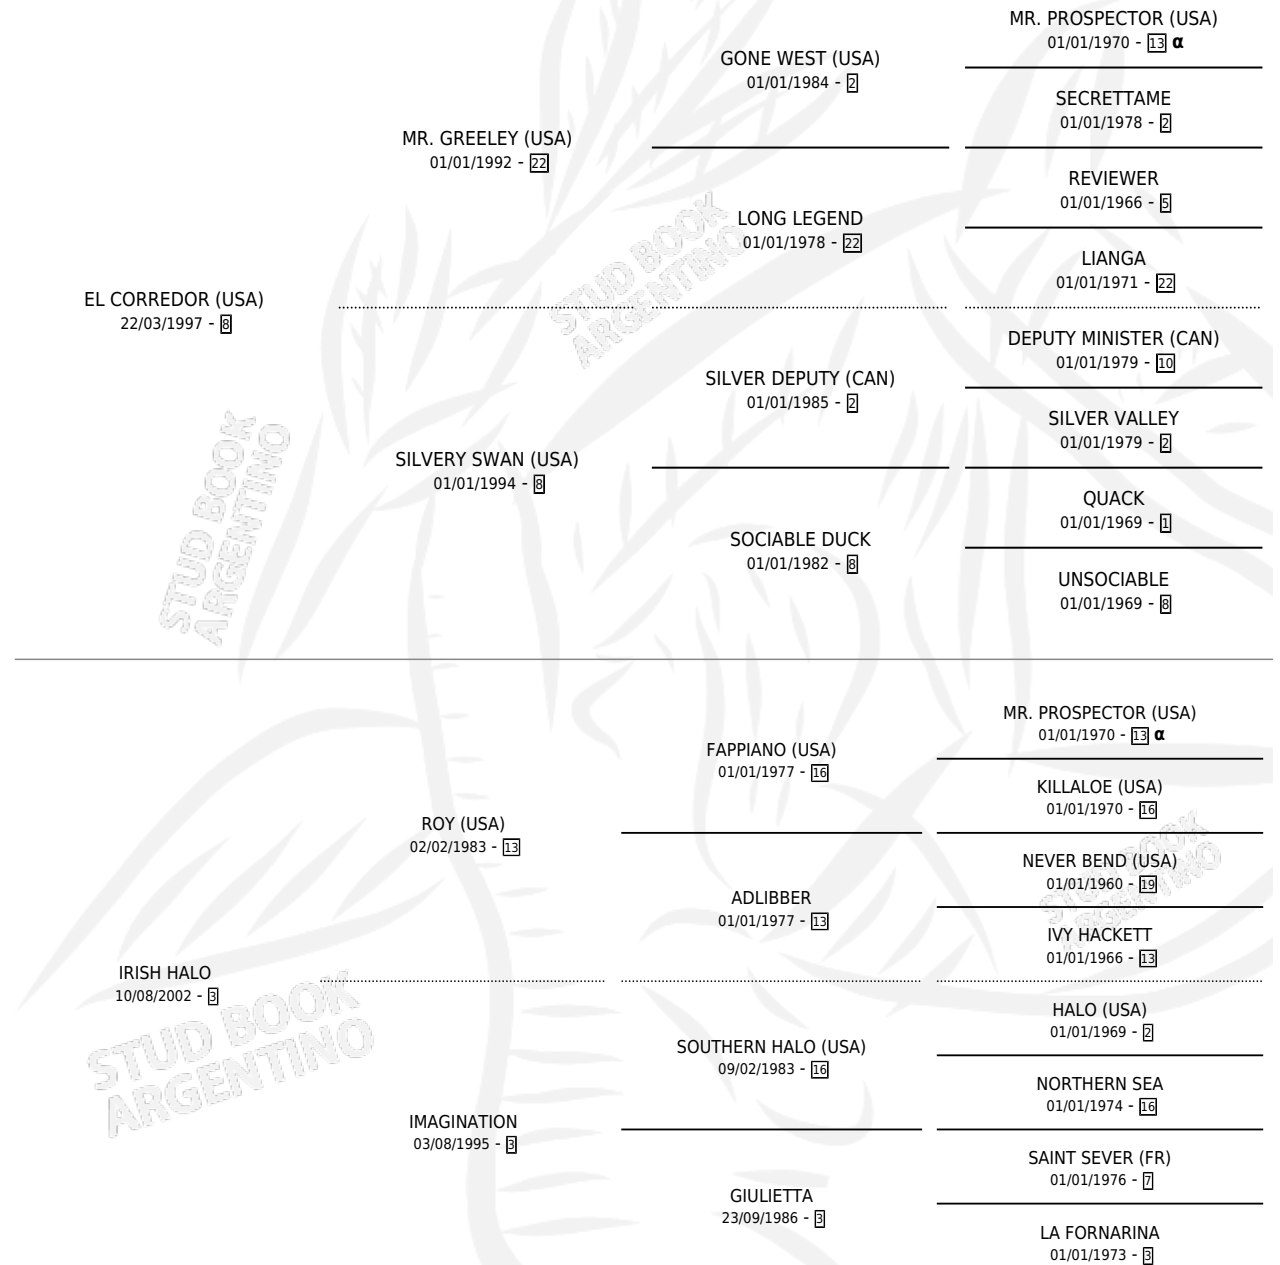

HALO CORREDORA

por **EL CORREDOR (USA)** y **IRISH HALO** por **ROY (USA)**

Argentina · Hembra · Alazan · SP · 30/07/2011
Familia 3-b · Volumen 41

ESTADO

TIPIFICACIÓN SANGUÍNEA	X
TIPIFICACIÓN POR ADN	X
PASAPORTE	X
IDENTIFICACIÓN POR MICROCHIP	X
REPRODUCTOR	X

Lugar de nacimiento: Masama

Criador: Masama

PEDIGREE

INBREEDING : α

HALO CORREDORA

Datos oficiales del Stud Book Argentino

Documento generado el 11/05/2026

studbook.org.ar