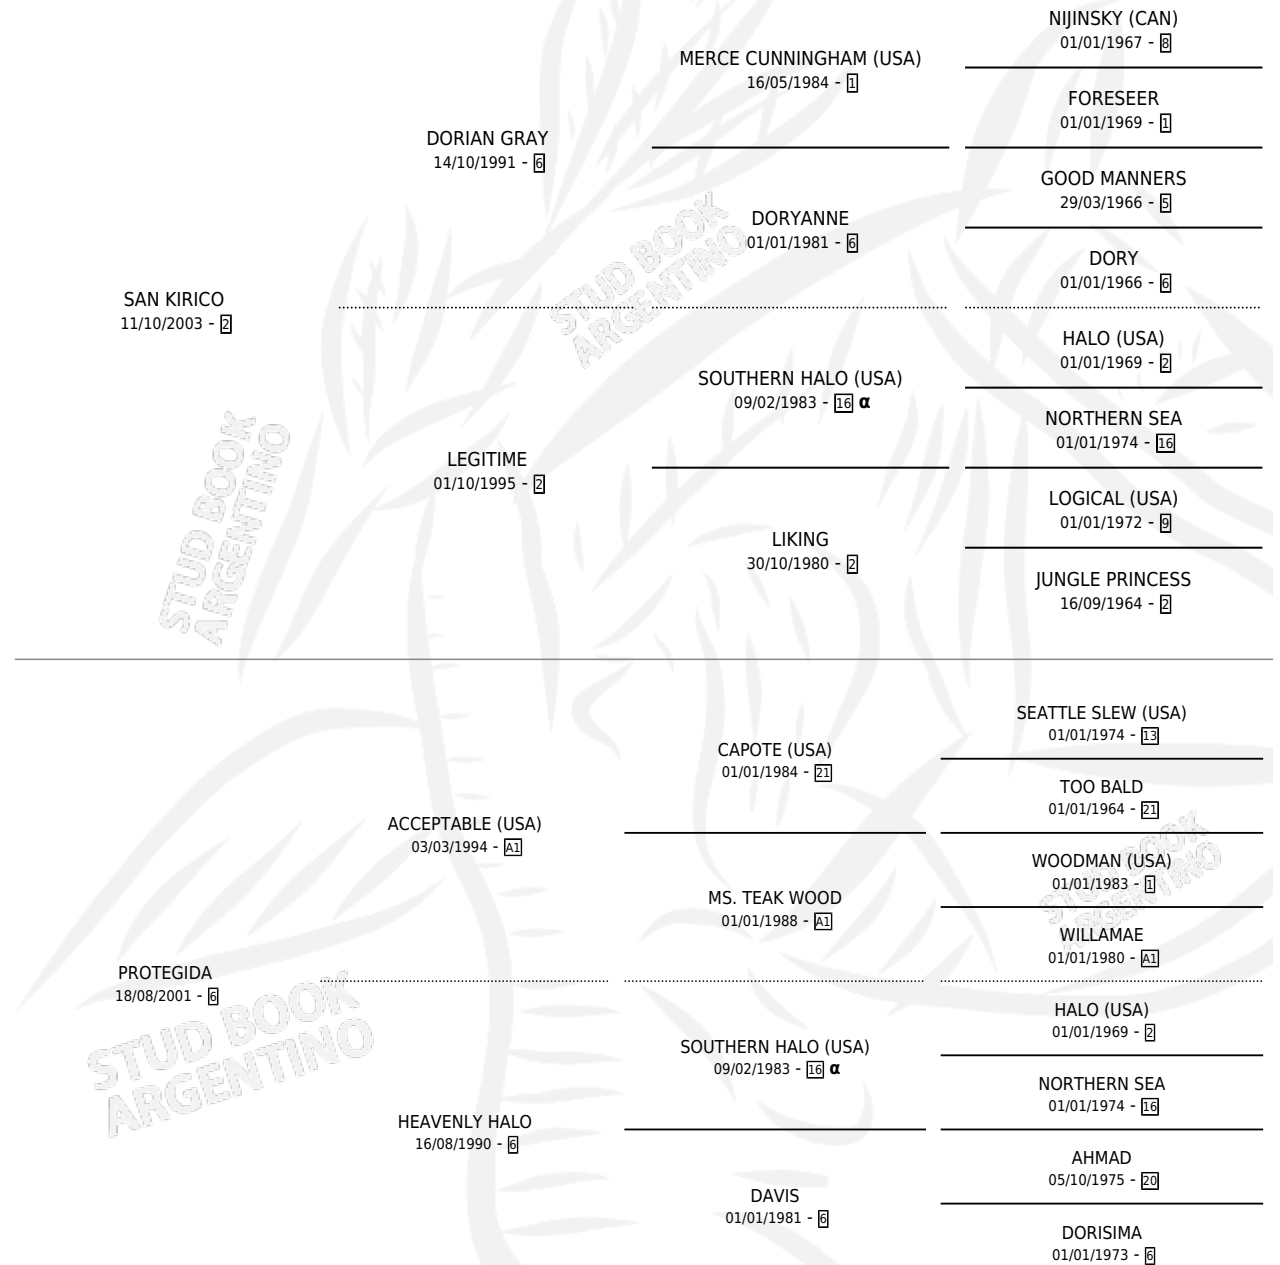

SAN FORMADO

por SAN KIRICO y PROTEGIDA por ACCEPTABLE (USA)

Argentina · Macho · Zaino · SP · 06/08/2011
Familia 6-a · Volumen 41

ESTADO

TIPIFICACIÓN SANGUÍNEA	X
TIPIFICACIÓN POR ADN	✓
PASAPORTE	✓
IDENTIFICACIÓN POR MICROCHIP	✓
REPRODUCTOR	X

Lugar de nacimiento: Masama

Criador: Masama

PEDIGREE

INBREEDING : α

CAMPAÑA

Solo carreras oficiales de Argentina

POR EDAD

EDAD	CC	1°	2°	3°	4°	5°	NP	CLC	CLG	CLCG1	CLGG1	IMPORTE	GANANCIA / CC
3 AÑOS	2	0	1	0	0	0	1	0	0	0	0	\$23,800	\$11,900
4 AÑOS	3	1	0	0	0	0	2	0	0	0	0	\$60,000	\$20,000
TOTALES	5	1	1	0	0	0	3	0	0	0	0	\$83,800	\$16,760
%		20.0%	20.0%	0.0%	0.0%	0.0%	60.0%	0.0%	0.0%	0.0%	0.0%		