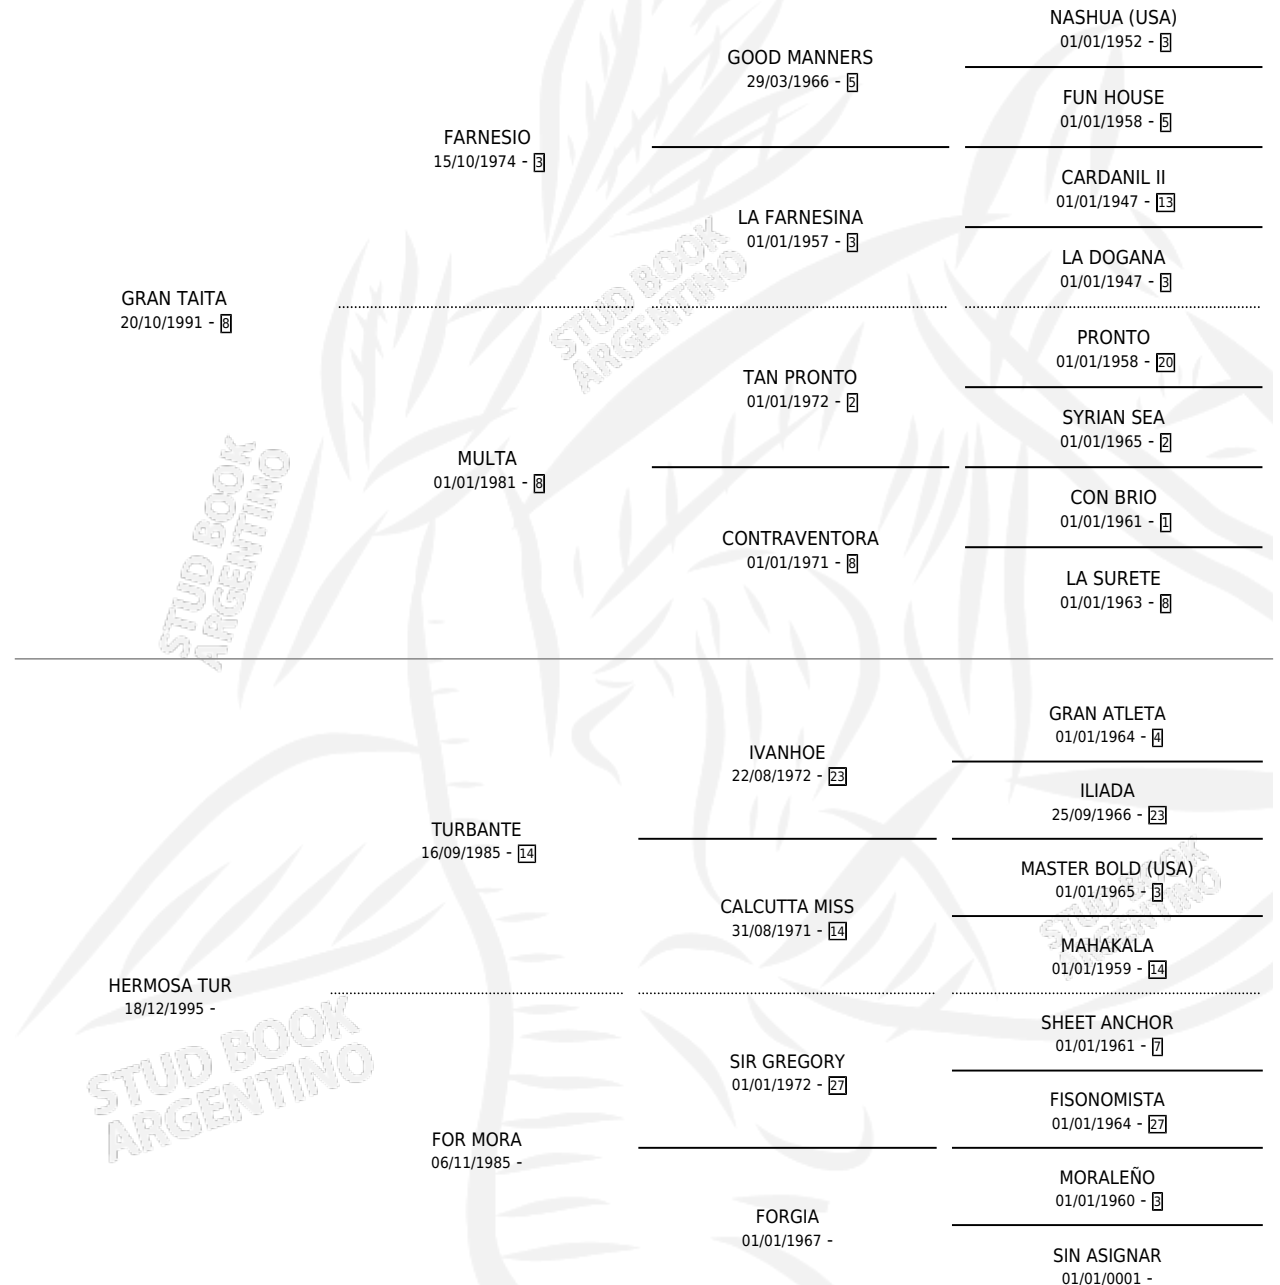

GRAN GITANA

por GRAN TAITA y HERMOSA TUR por TURBANTE

Argentina · Hembra · Zaino · SP · 23/07/2011
Familia · Volumen 41

ESTADO

TIPIFICACIÓN SANGUÍNEA	X
TIPIFICACIÓN POR ADN	X
PASAPORTE	X
IDENTIFICACIÓN POR MICROCHIP	X
REPRODUCTOR	X

Lugar de nacimiento: La Escondida

Criador: La Escondida

PEDIGREE