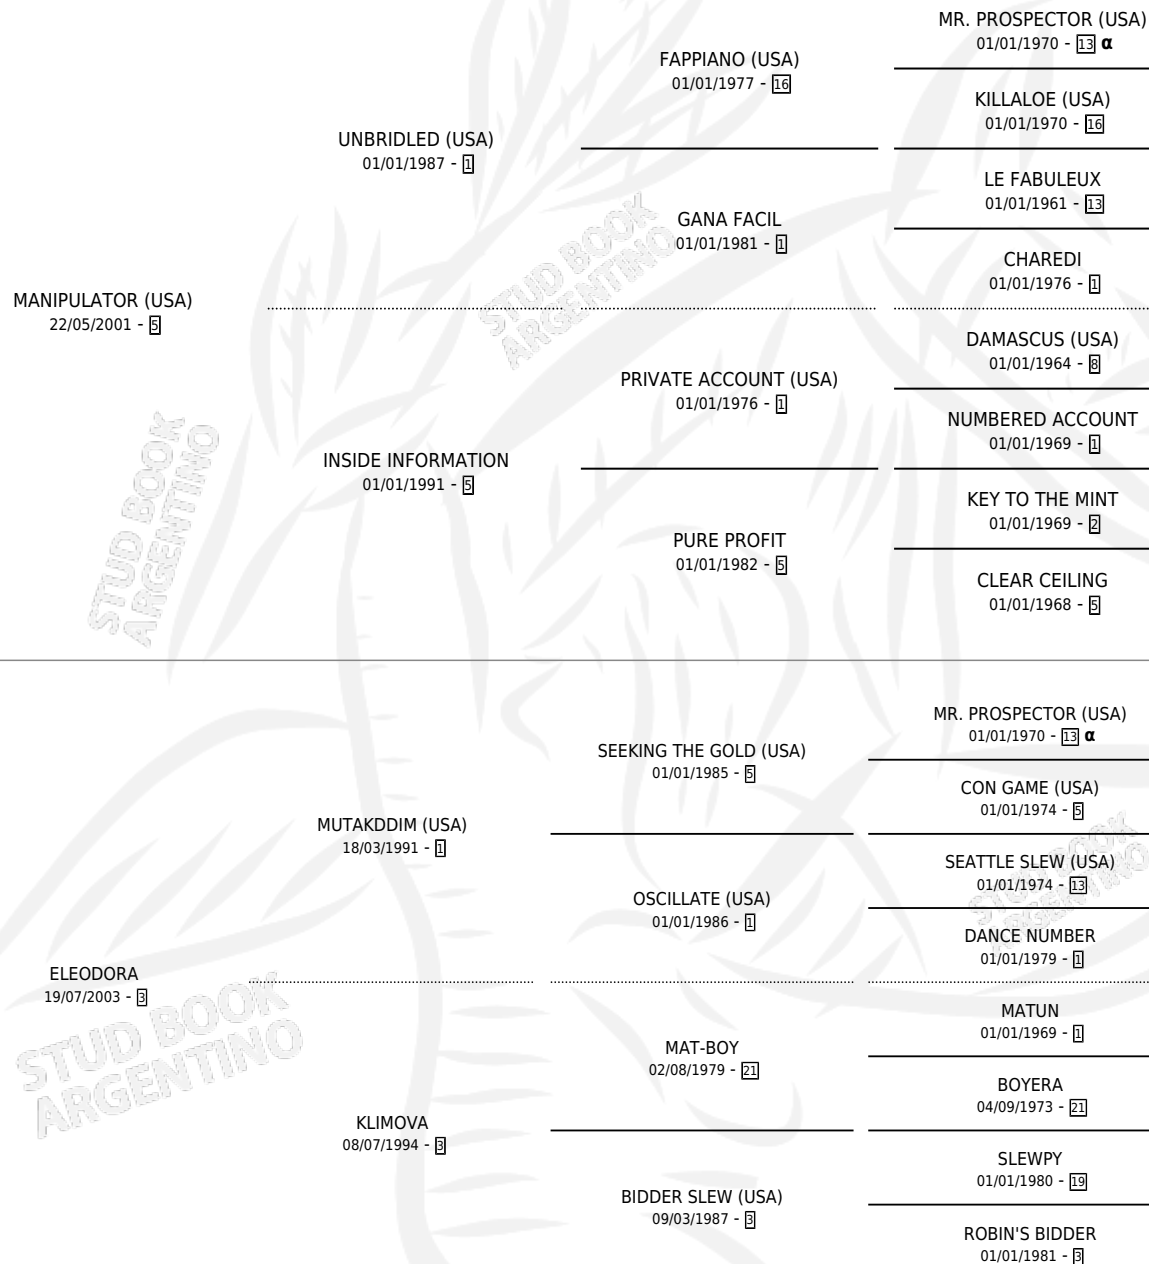

EL MOISES

por **MANIPULATOR (USA)** y **ELEODORA** por **MUTAKDDIM (USA)**

Argentina · Macho · Zaino Colorado · SP · 09/08/2011
Familia 3-b · Volumen 41

DISTINCIONES

MEJOR TRES AÑOS MACHO 2014

ESTADO

TIPIFICACIÓN SANGUÍNEA X

TIPIFICACIÓN POR ADN ✓

PASAPORTE ✓

IDENTIFICACIÓN POR MICROCHIP ✓

REPRODUCTOR ✓

Lugar de nacimiento: Don Arcangel

Criador: Don Arcangel

~

HIJOS

	MACHOS	HEMBRAS
176 NACIERON	89	87
73 CORRIERON	43	30
28 GANARON	16	12
1 GANADORES CL	0 GANADORES GR	0 GANADORES G1

PEDIGREE

INBREEDING : α