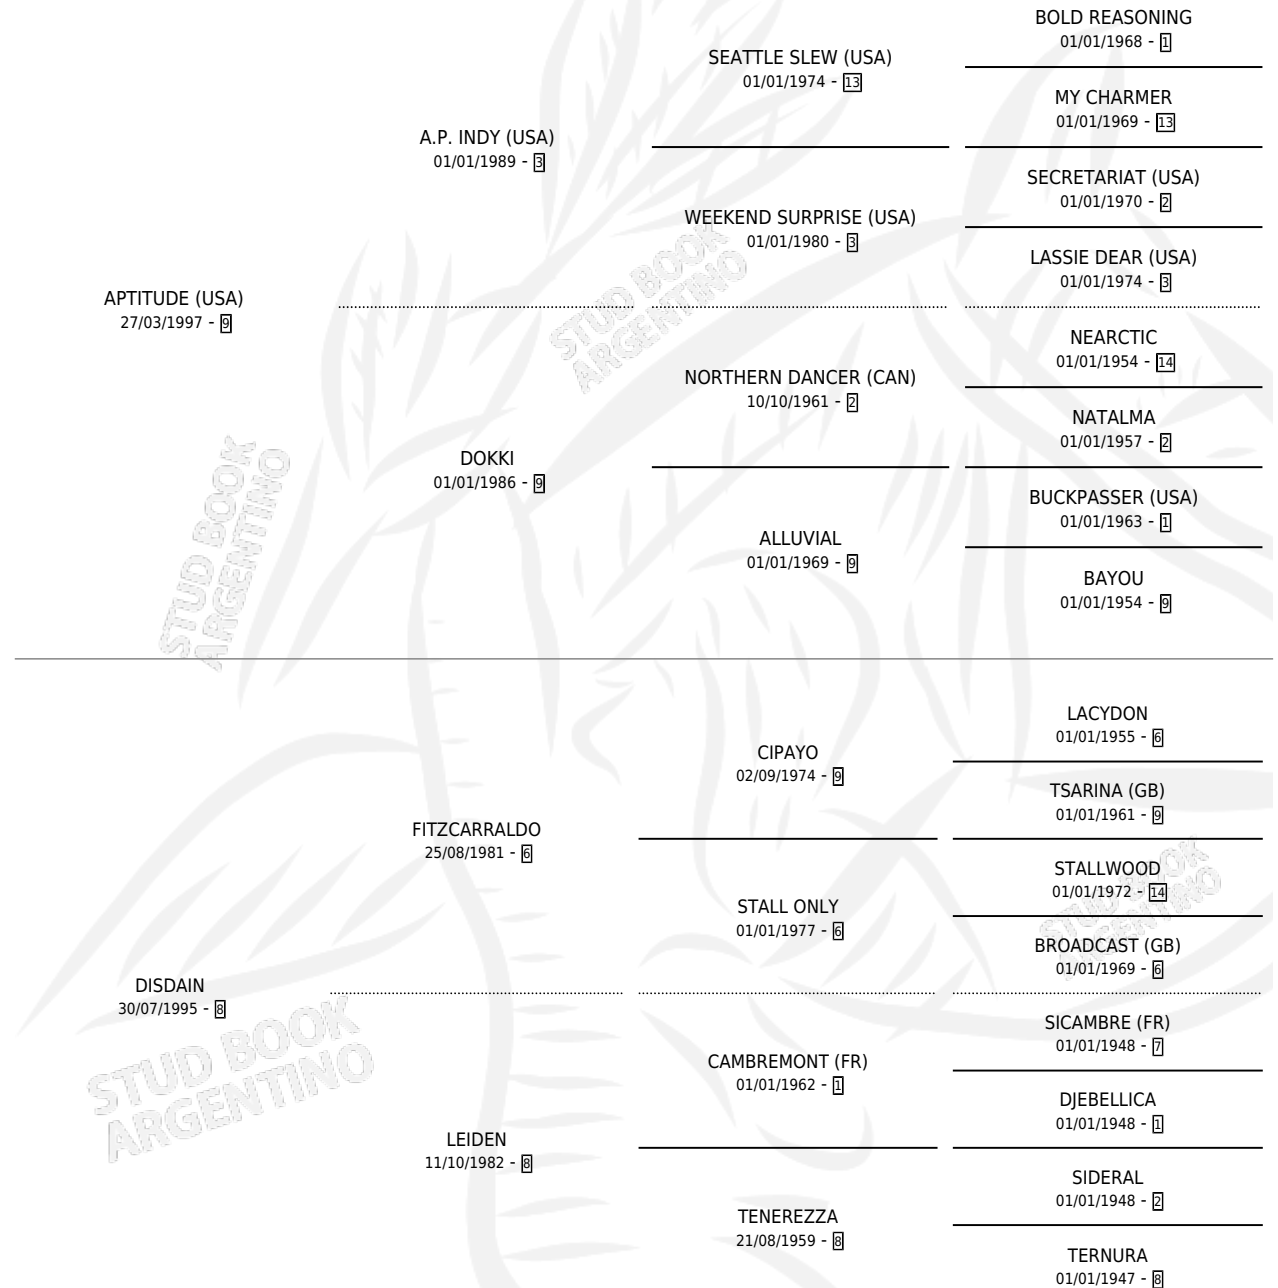

AP DISTANT

por **APTITUDE (USA)** y **DISDAIN** por **FITZCARRALDO**

Argentina · Hembra · Zaino · SP · 16/07/2011

Familia 8-j · Volumen 41

ESTADO

TIPIFICACIÓN SANGUÍNEA	X
TIPIFICACIÓN POR ADN	✓
PASAPORTE	✓
IDENTIFICACIÓN POR MICROCHIP	✓
REPRODUCTOR	✓

Lugar de nacimiento: Melincue

Criador: Melincue

PEDIGREE

CAMPAÑA

Solo carreras oficiales de Argentina

POR EDAD

EDAD	CC	1°	2°	3°	4°	5°	NP	CLC	CLG	CLCG1	CLGG1	IMPORTE	GANANCIA / CC
3 AÑOS	6	0	0	0	0	0	6	0	0	0	0	\$0	\$0
TOTALES	6	0	0	0	0	0	6	0	0	0	0	\$0	\$0
%		0.0%	0.0%	0.0%	0.0%	0.0%	100%	0.0%	0.0%	0.0%	0.0%		