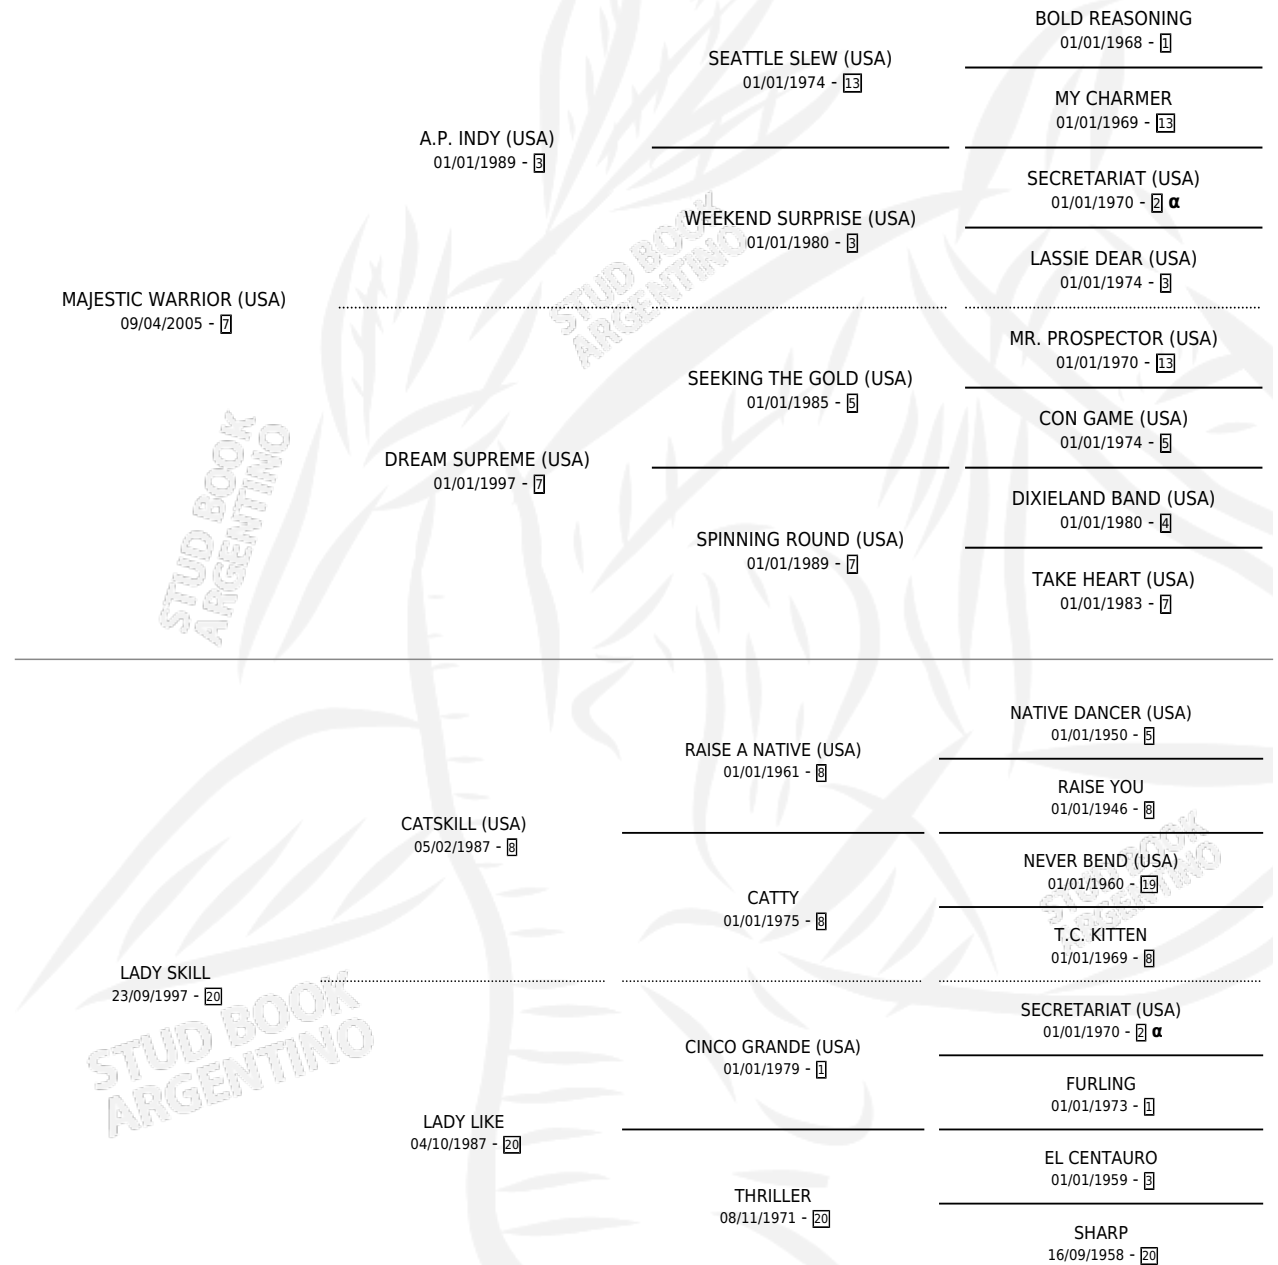

CHE GUERRERO

por MAJESTIC WARRIOR (USA) y LADY SKILL por
CATSKILL (USA)

Argentina · Macho · Alazan · SP · 20/07/2011
Familia 20-a · Volumen 41

ESTADO

TIPIFICACIÓN SANGUÍNEA	X
TIPIFICACIÓN POR ADN	✓
PASAPORTE	✓
IDENTIFICACIÓN POR MICROCHIP	✓
REPRODUCTOR	X

Lugar de nacimiento: Rancho Lujan
Criador: Sin dato

PEDIGREE

INBREEDING : α

CHE GUERRERO

Datos oficiales del Stud Book Argentino

Documento generado el 01/05/2026

studbook.org.ar