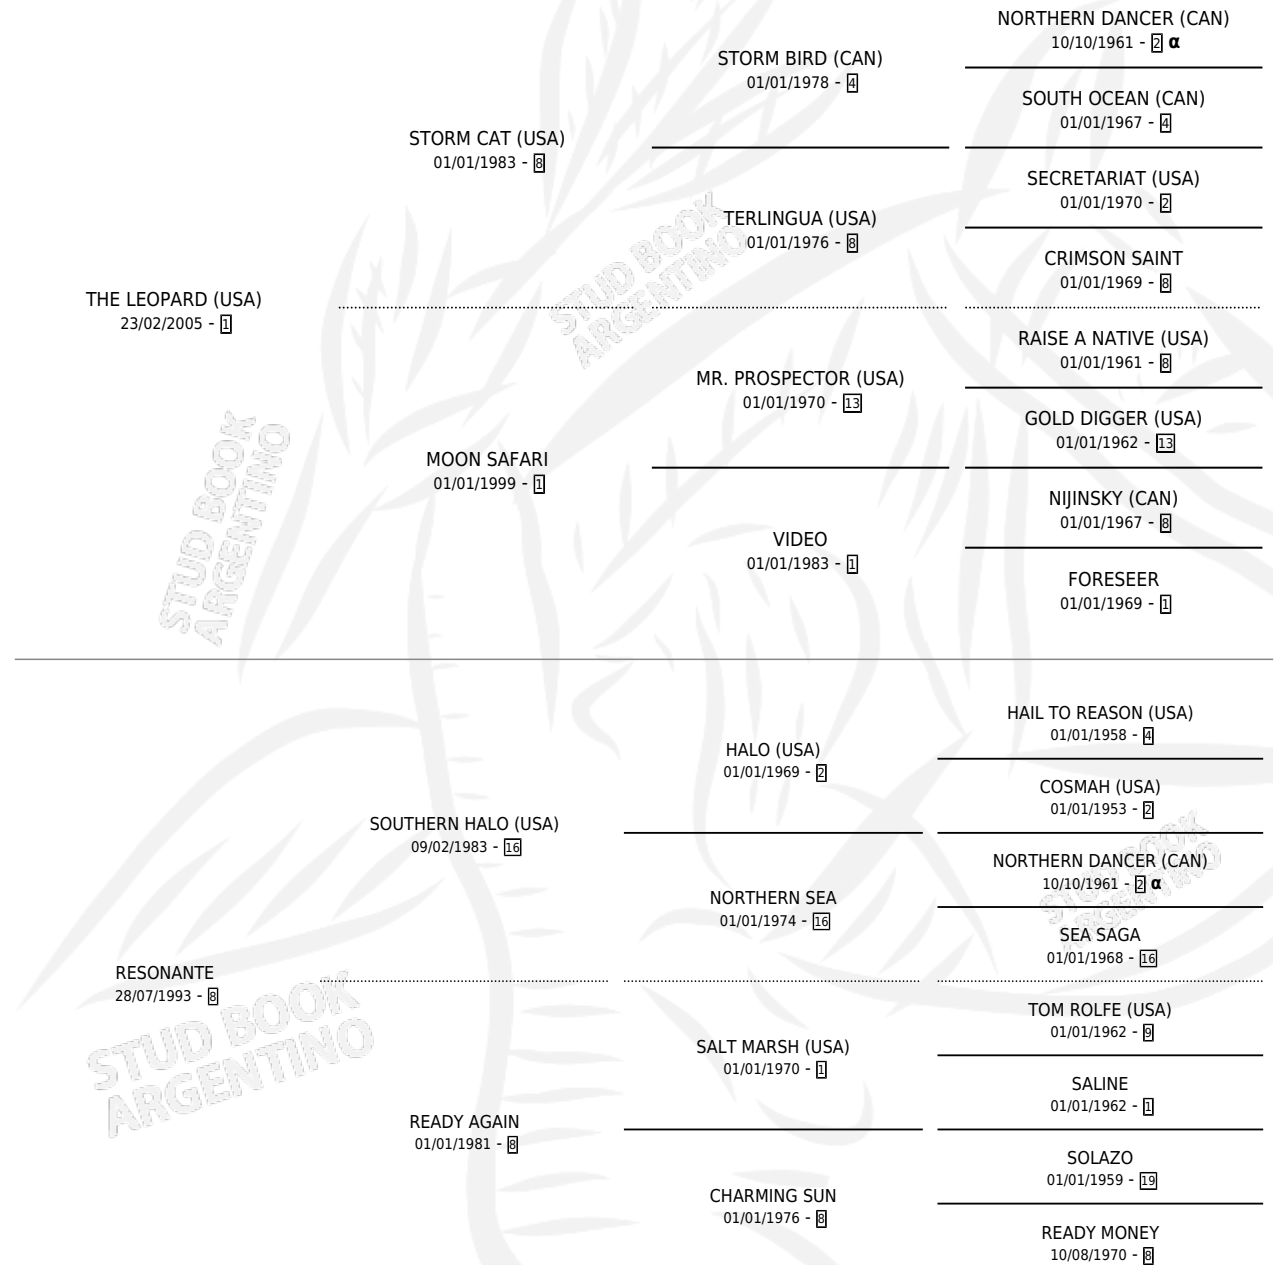

LULITA CAT

por **THE LEOPARD (USA)** y **RESONANTE** por **SOUTHERN HALO (USA)**

Argentina · Hembra · Zaino · SP · 10/08/2011
Familia 8-f · Volumen 41

ESTADO

TIPIFICACIÓN SANGUÍNEA	X
TIPIFICACIÓN POR ADN	✓
PASAPORTE	✓
IDENTIFICACIÓN POR MICROCHIP	✓
REPRODUCTOR	✓

Lugar de nacimiento: Fynba
Criador: Fynba

~

HIJOS

	MACHOS	HEMBRAS
1 NACIERON	0	1
SIN ACTUACIONES		

PEDIGREE

INBREEDING : α

CAMPAÑA

Solo carreras oficiales de Argentina

Ganadora de 3 carreras en San Isidro y La Plata - \$304,263, a los 3 y 5 años.

POR DISTANCIA

HIPODROMO	CC	1°	2°	3°	4°	5°	NP	CLC	CLG	CLCG1	CLGG1	IMPORTE
LA PLATA	13	2	3	0	3	0	5	1	0	0	0	\$208,563
1000 MTS	4	0	2	0	1	0	1	0	0	0	0	\$52,600
1100 MTS	6	2	1	0	1	0	2	0	0	0	0	\$142,555
1200 MTS	2	0	0	0	1	0	1	0	0	0	0	\$10,408
1400 MTS	1	0	0	0	0	0	1	1	0	0	0	\$3,000
PALERMO	4	0	0	1	0	1	2	0	0	0	0	\$16,700
1000 MTS	3	0	0	1	0	1	1	0	0	0	0	\$16,700
1400 MTS	1	0	0	0	0	0	1	0	0	0	0	\$0
SAN ISIDRO	1	1	0	0	0	0	0	0	0	0	0	\$79,000
1000 MTS	1	1	0	0	0	0	0	0	0	0	0	\$79,000