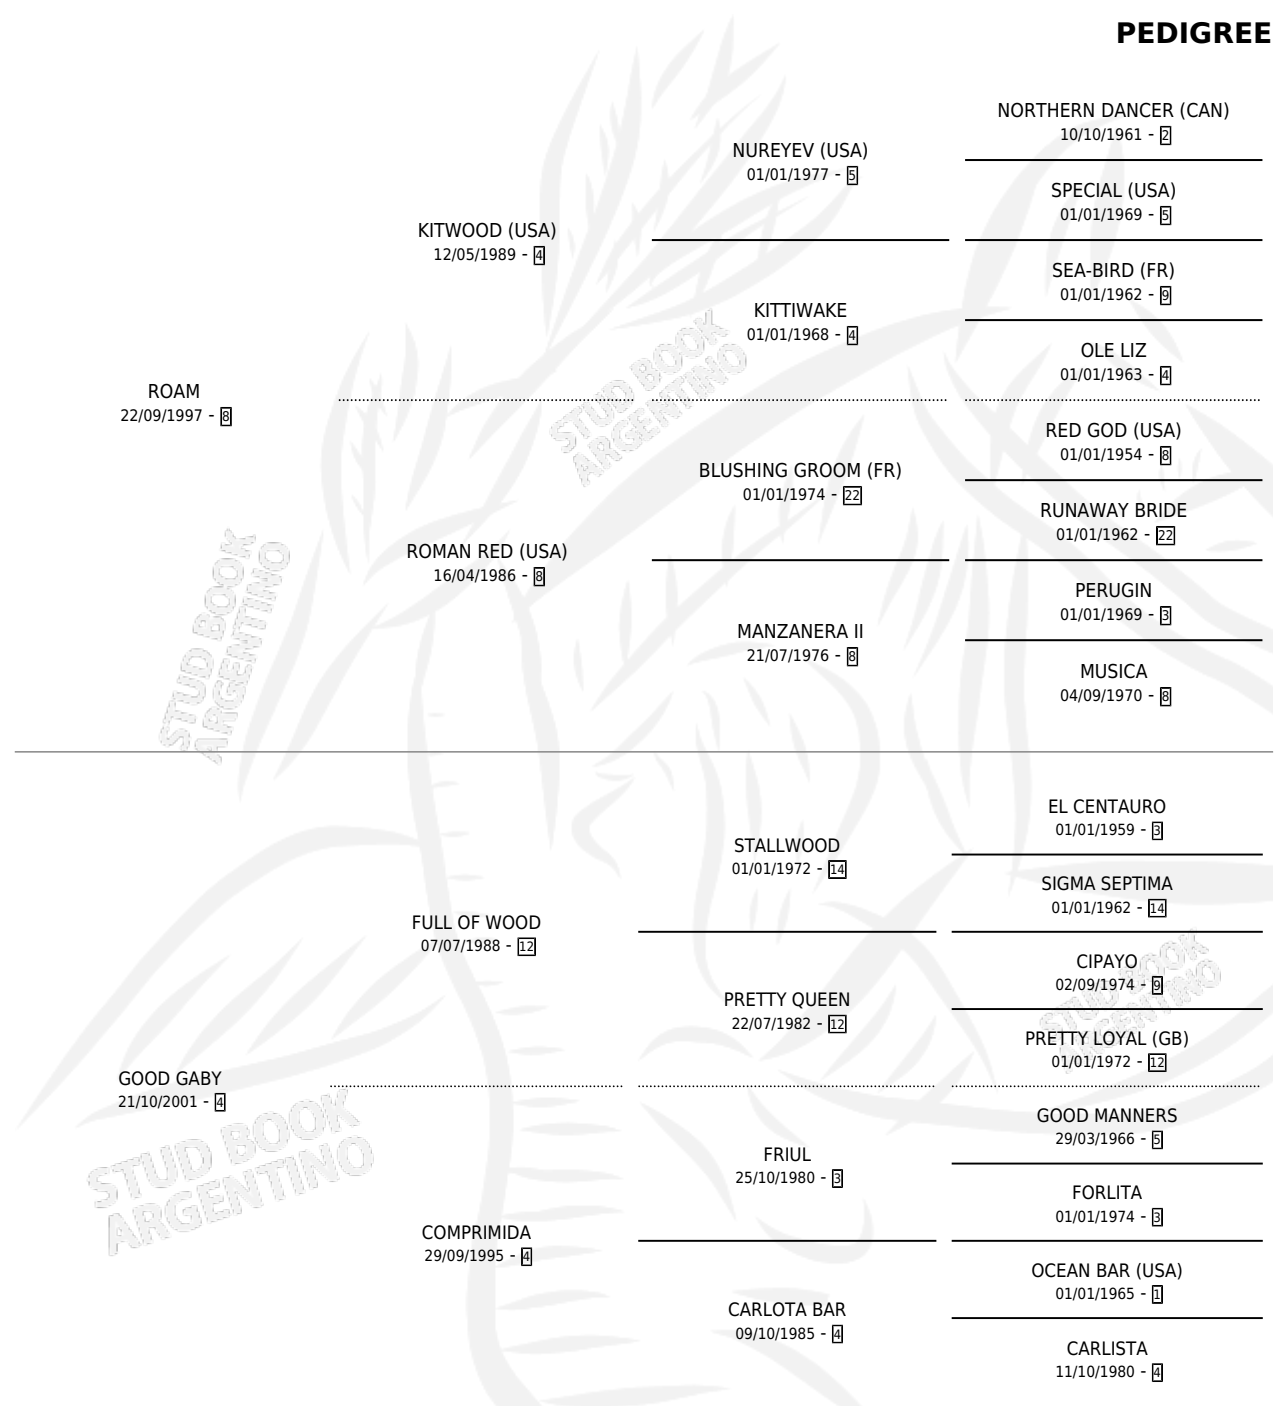

GOOD RO

por ROAM y GOOD GABY por FULL OF WOOD

Argentina · Macho · Alazan · SP · 02/08/2011
Familia 4-o · Volumen 41

ESTADO

TIPIFICACIÓN SANGUÍNEA	X
TIPIFICACIÓN POR ADN	✓
PASAPORTE	✓
IDENTIFICACIÓN POR MICROCHIP	✓
REPRODUCTOR	X

Lugar de nacimiento: Los Ciruelos

Criador: Sin dato

PEDIGREE

CAMPAÑA

Solo carreras oficiales de Argentina

POR EDAD

EDAD	CC	1°	2°	3°	4°	5°	NP	CLC	CLG	CLCG1	CLGG1	IMPORTE	GANANCIA / CC
2 AÑOS	1	0	0	0	0	0	1	0	0	0	0	\$0	\$0
3 AÑOS	6	1	1	1	0	1	2	0	0	0	0	\$98,150	\$16,358
4 AÑOS	6	0	0	1	0	0	5	0	0	0	0	\$17,808	\$2,968
TOTALES	13	1	1	2	0	1	8	0	0	0	0	\$115,958	\$8,920
%		7.7%	7.7%	15.4%	0.0%	7.7%	61.5%	0.0%	0.0%	0.0%	0.0%		