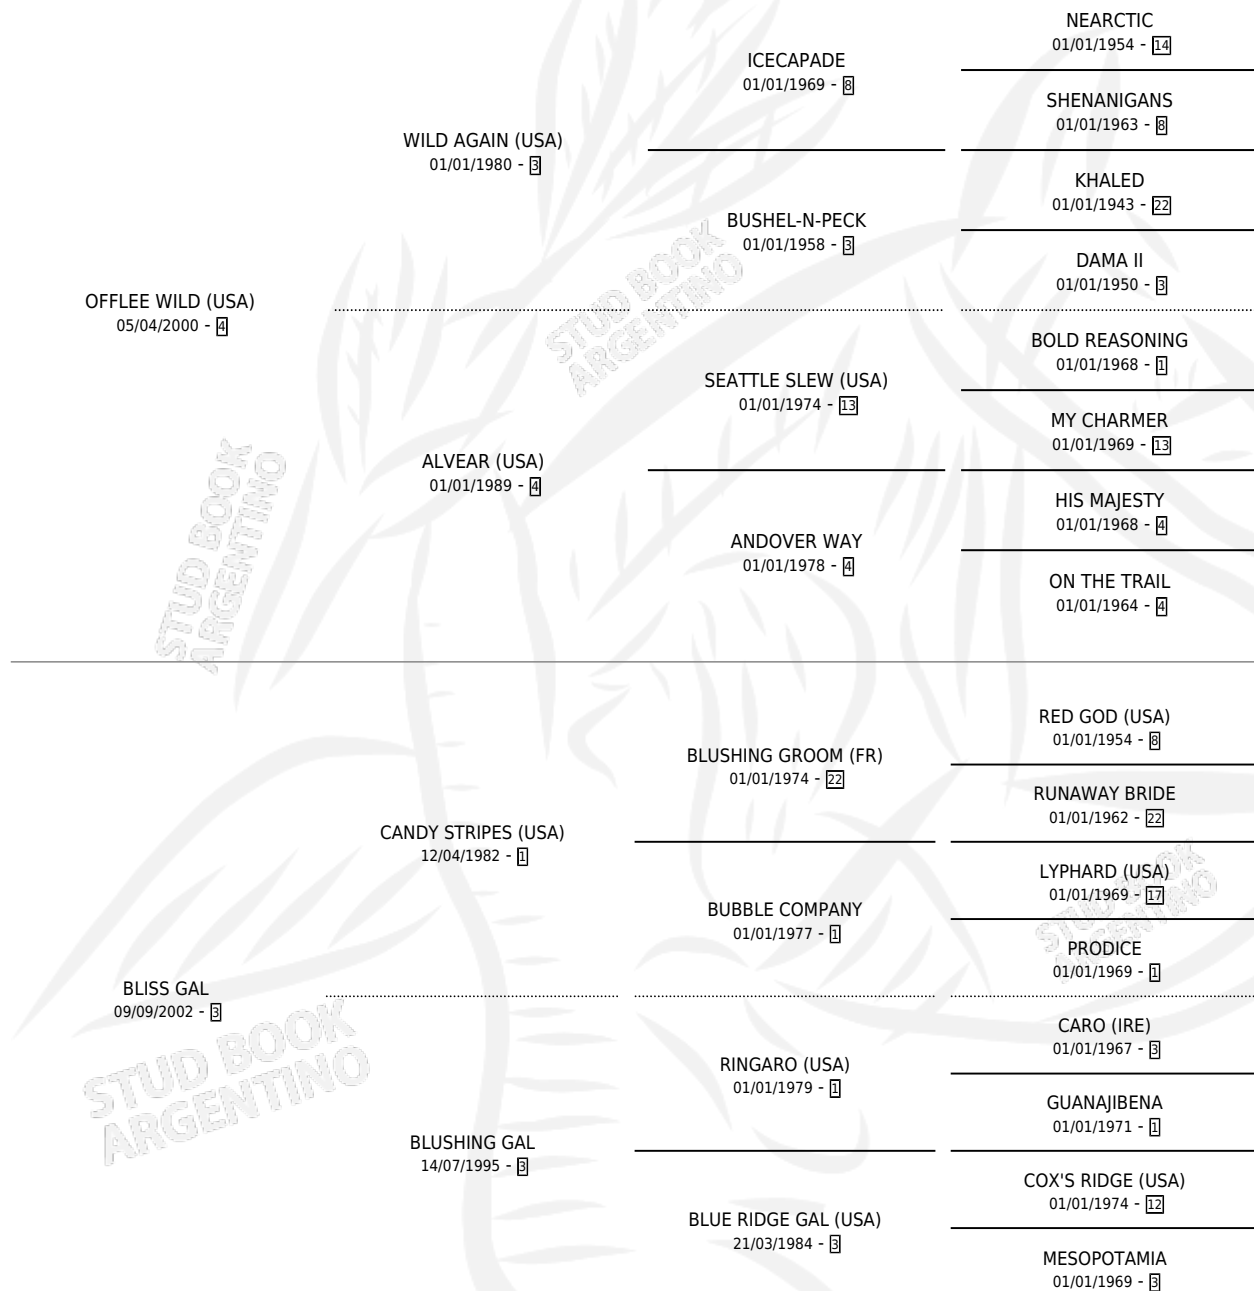

# BLIZZARD BEACH

por OFFLEE WILD (USA) y BLISS GAL por CANDY STRIPES (USA)

Argentina · Hembra · Tordillo · SP · 28/07/2011  
Familia 3-n · Volumen 41

## ESTADO

TIPIFICACIÓN SANGUÍNEA	X
TIPIFICACIÓN POR ADN	✓
PASAPORTE	X
IDENTIFICACIÓN POR MICROCHIP	✓
REPRODUCTOR	X

**Lugar de nacimiento:** La Manija  
**Criador:** La Manija

## EXPORTACIÓN / IMPORTACIÓN

FECHA	MOVIMIENTO	PAÍS
03/12/2012	EXPORTADO	CHILE