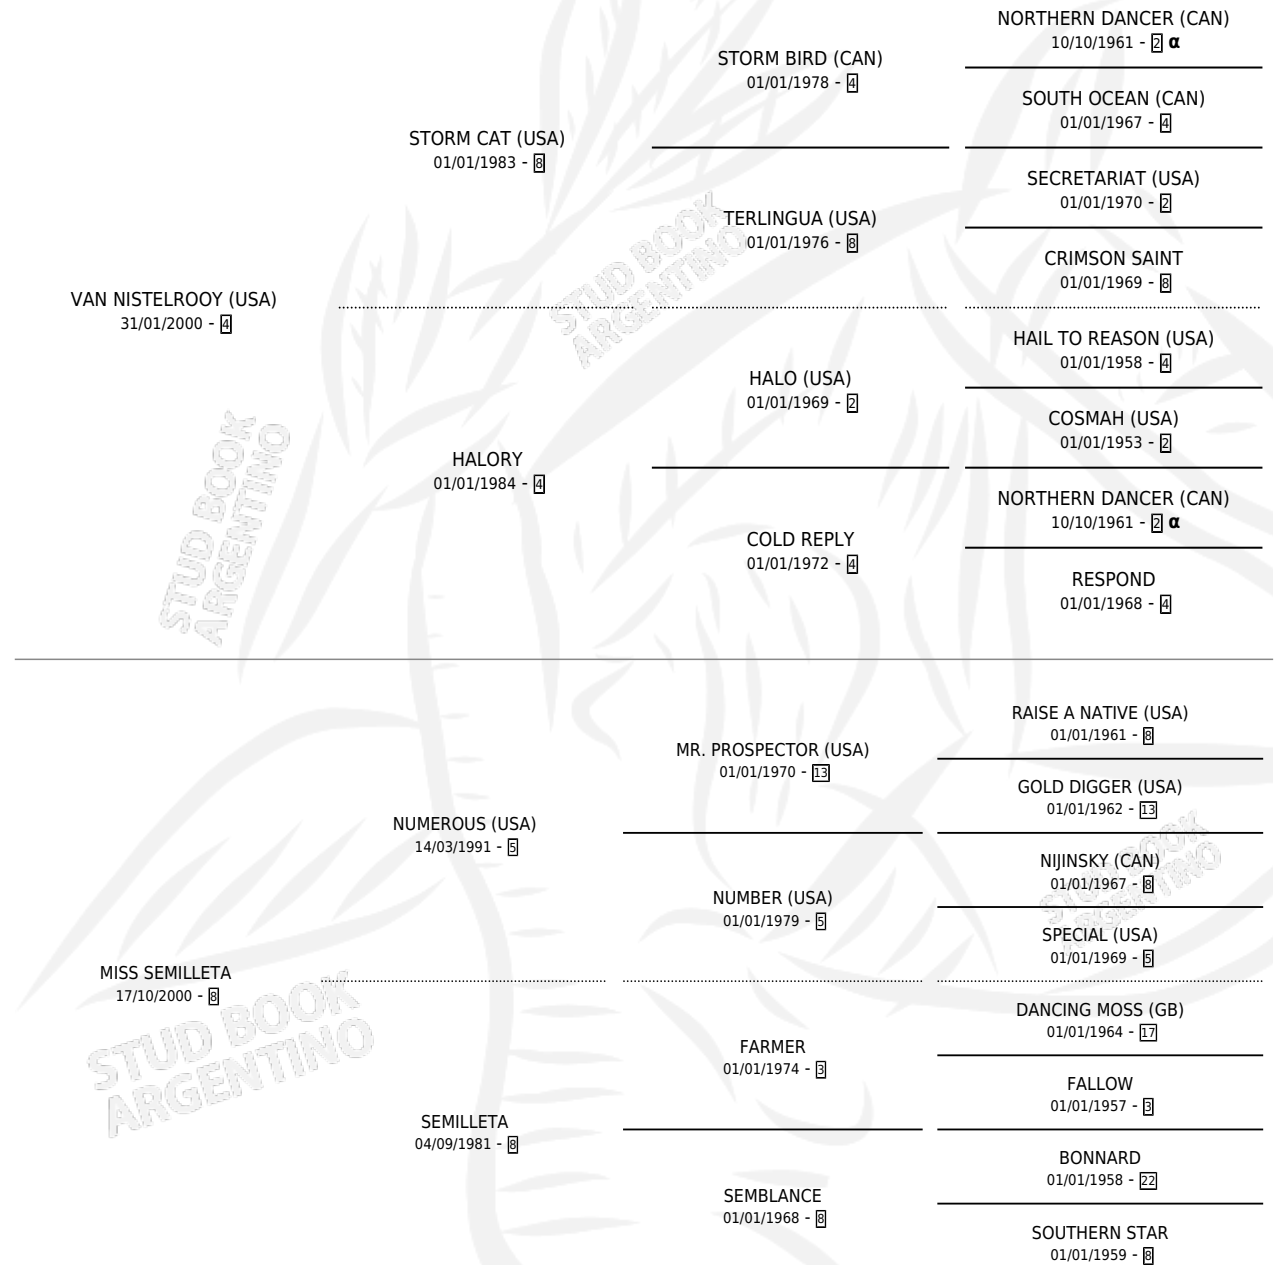

BESTET

por **VAN NISTELROOY (USA)** y **MISS SEMILLETA** por **NUMEROUS (USA)**

Argentina · Hembra · Alazan · SP · 14/08/2011
Familia 8-d · Volumen 41

ESTADO

TIPIFICACIÓN SANGUÍNEA	X
TIPIFICACIÓN POR ADN	✓
PASAPORTE	✓
IDENTIFICACIÓN POR MICROCHIP	✓
REPRODUCTOR	X

Lugar de nacimiento: La Pesadilla
Criador: La Pesadilla

PEDIGREE

INBREEDING : α

CAMPAÑA

Solo carreras oficiales de Argentina

POR EDAD

EDAD	CC	1°	2°	3°	4°	5°	NP	CLC	CLG	CLCG1	CLGG1	IMPORTE	GANANCIA / CC
3 AÑOS	1	0	0	0	0	0	1	0	0	0	0	\$0	\$0
TOTALES	1	0	0	0	0	0	1	0	0	0	0	\$0	\$0
%		0.0%	0.0%	0.0%	0.0%	0.0%	100%	0.0%	0.0%	0.0%	0.0%		